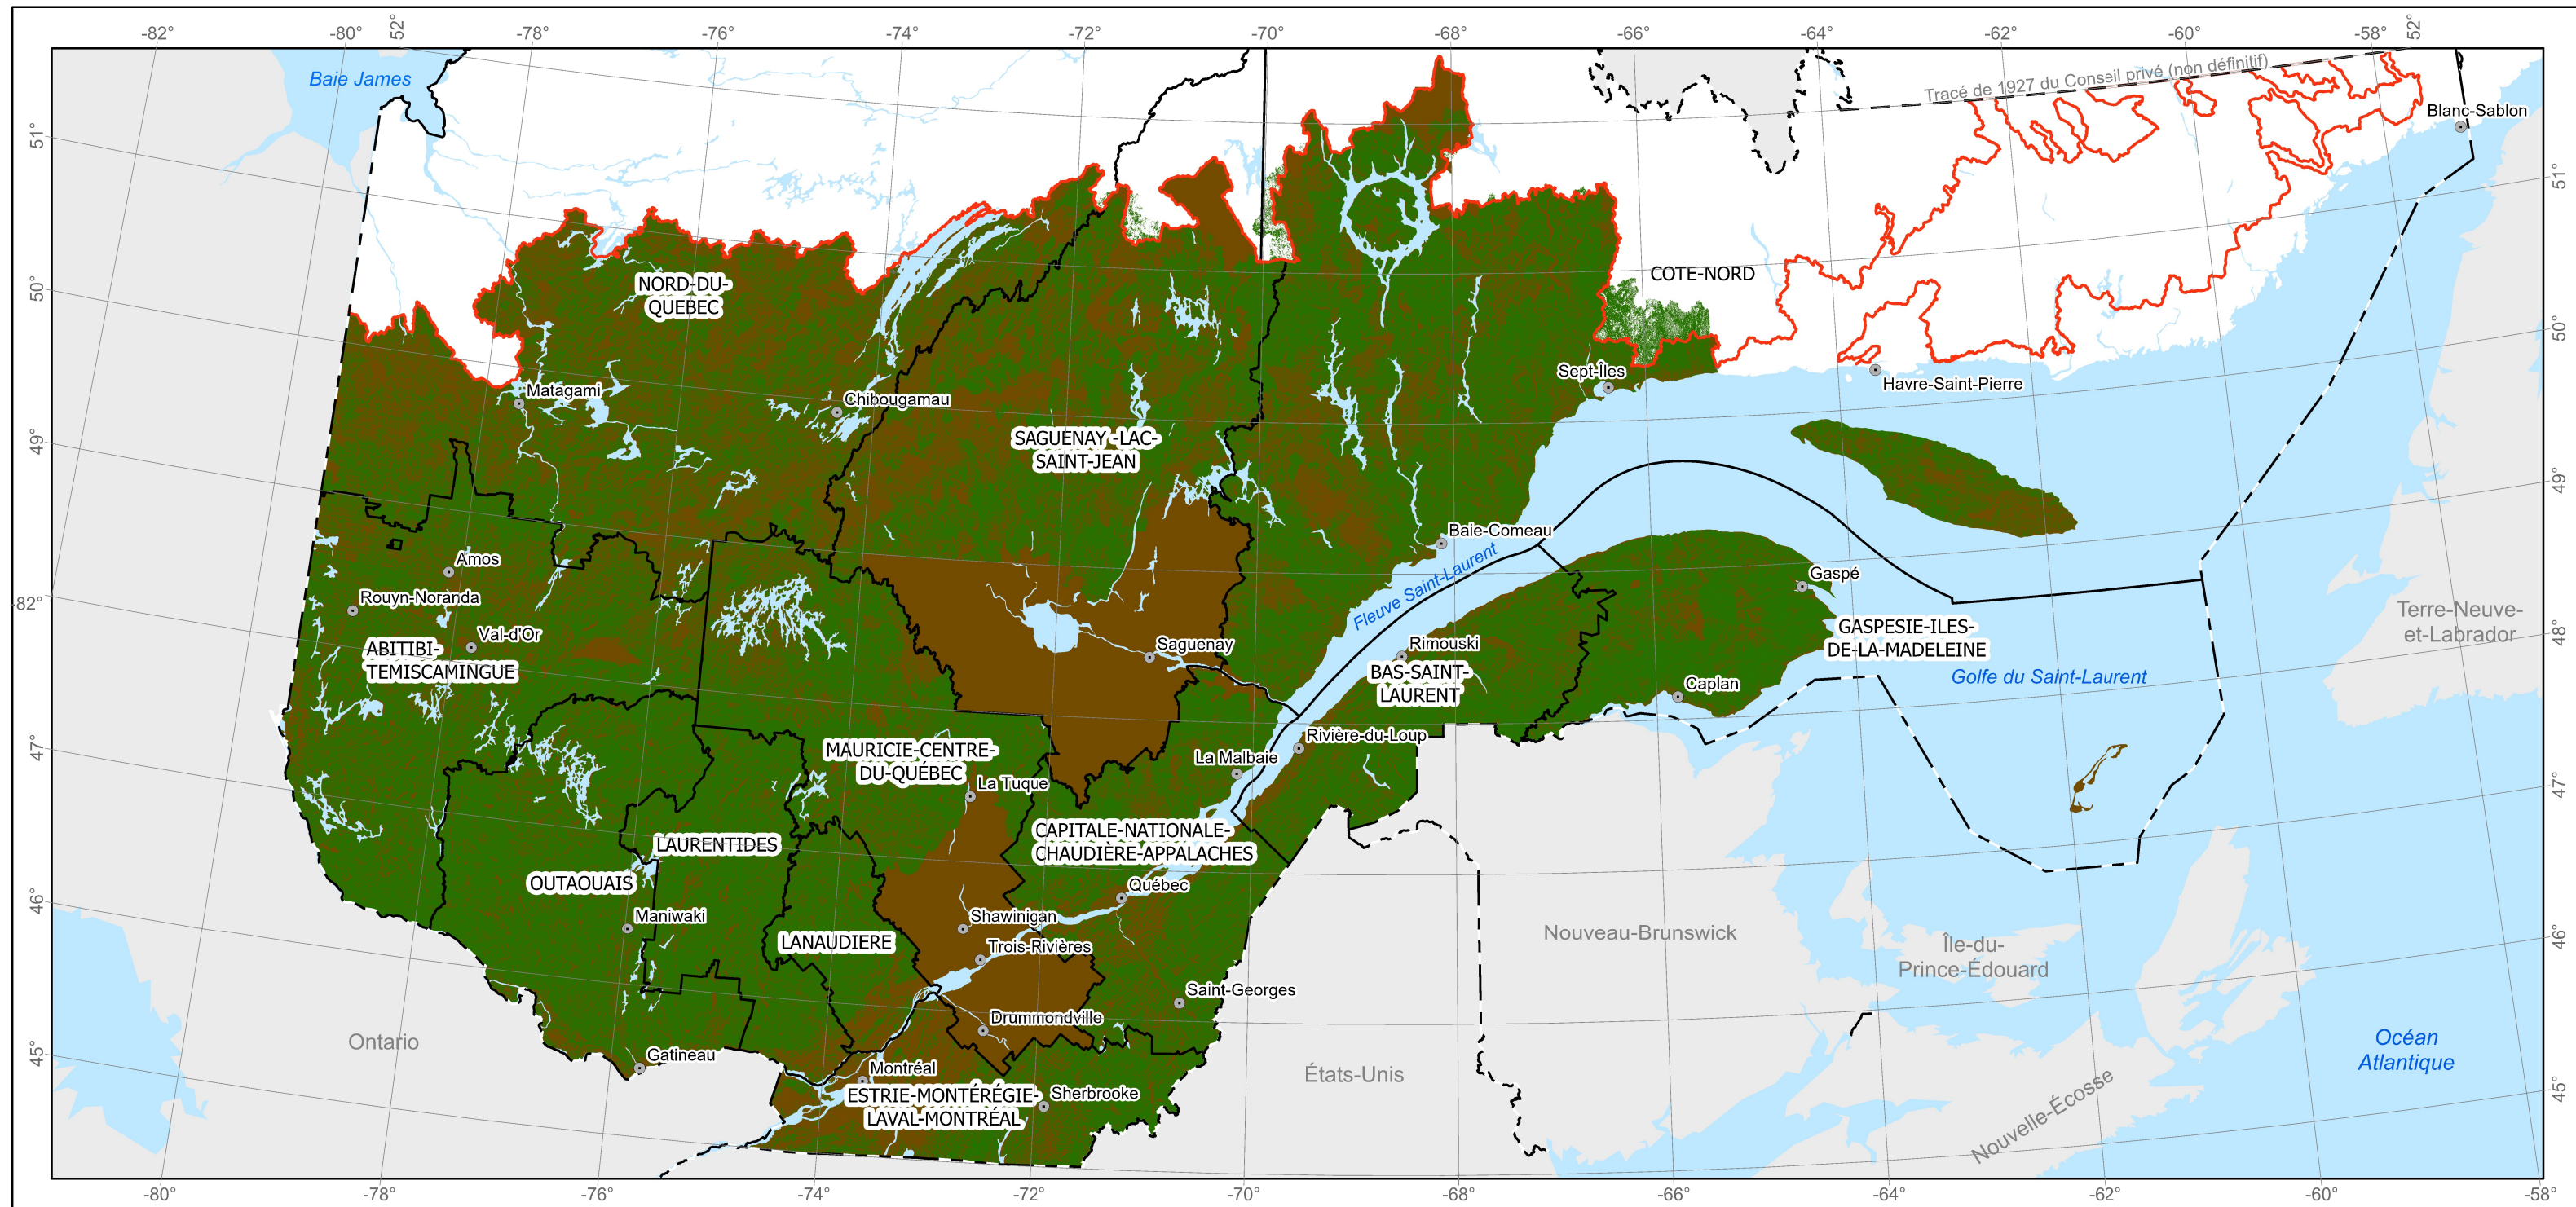

Inventaire écoforestier du Québec méridional (IEQM)

Disponibilité de la donnée de biomasse et carbone forestiers

Légende

- Disponible
- Non disponible (Résultats de compilations non disponibles ou peuplements de moins de 7 mètres)

Frontières

- Frontière internationale
- Frontière interprovinciale
- Frontière Québec-Terre-Neuve-et-Labrador (cette frontière n'est pas définitive)

Limites

- Région administrative forestière
- Limite territoriale des forêts attribuables

Métadonnées

- Surface de référence géodésique Ellipsoïde GRS80
- Système de référence géodésique NAD 83 compatible avec le système mondial WGS84
- Projection cartographique Conique de Lambert avec deux parallèles d'échelle conservée (46° et 60°)