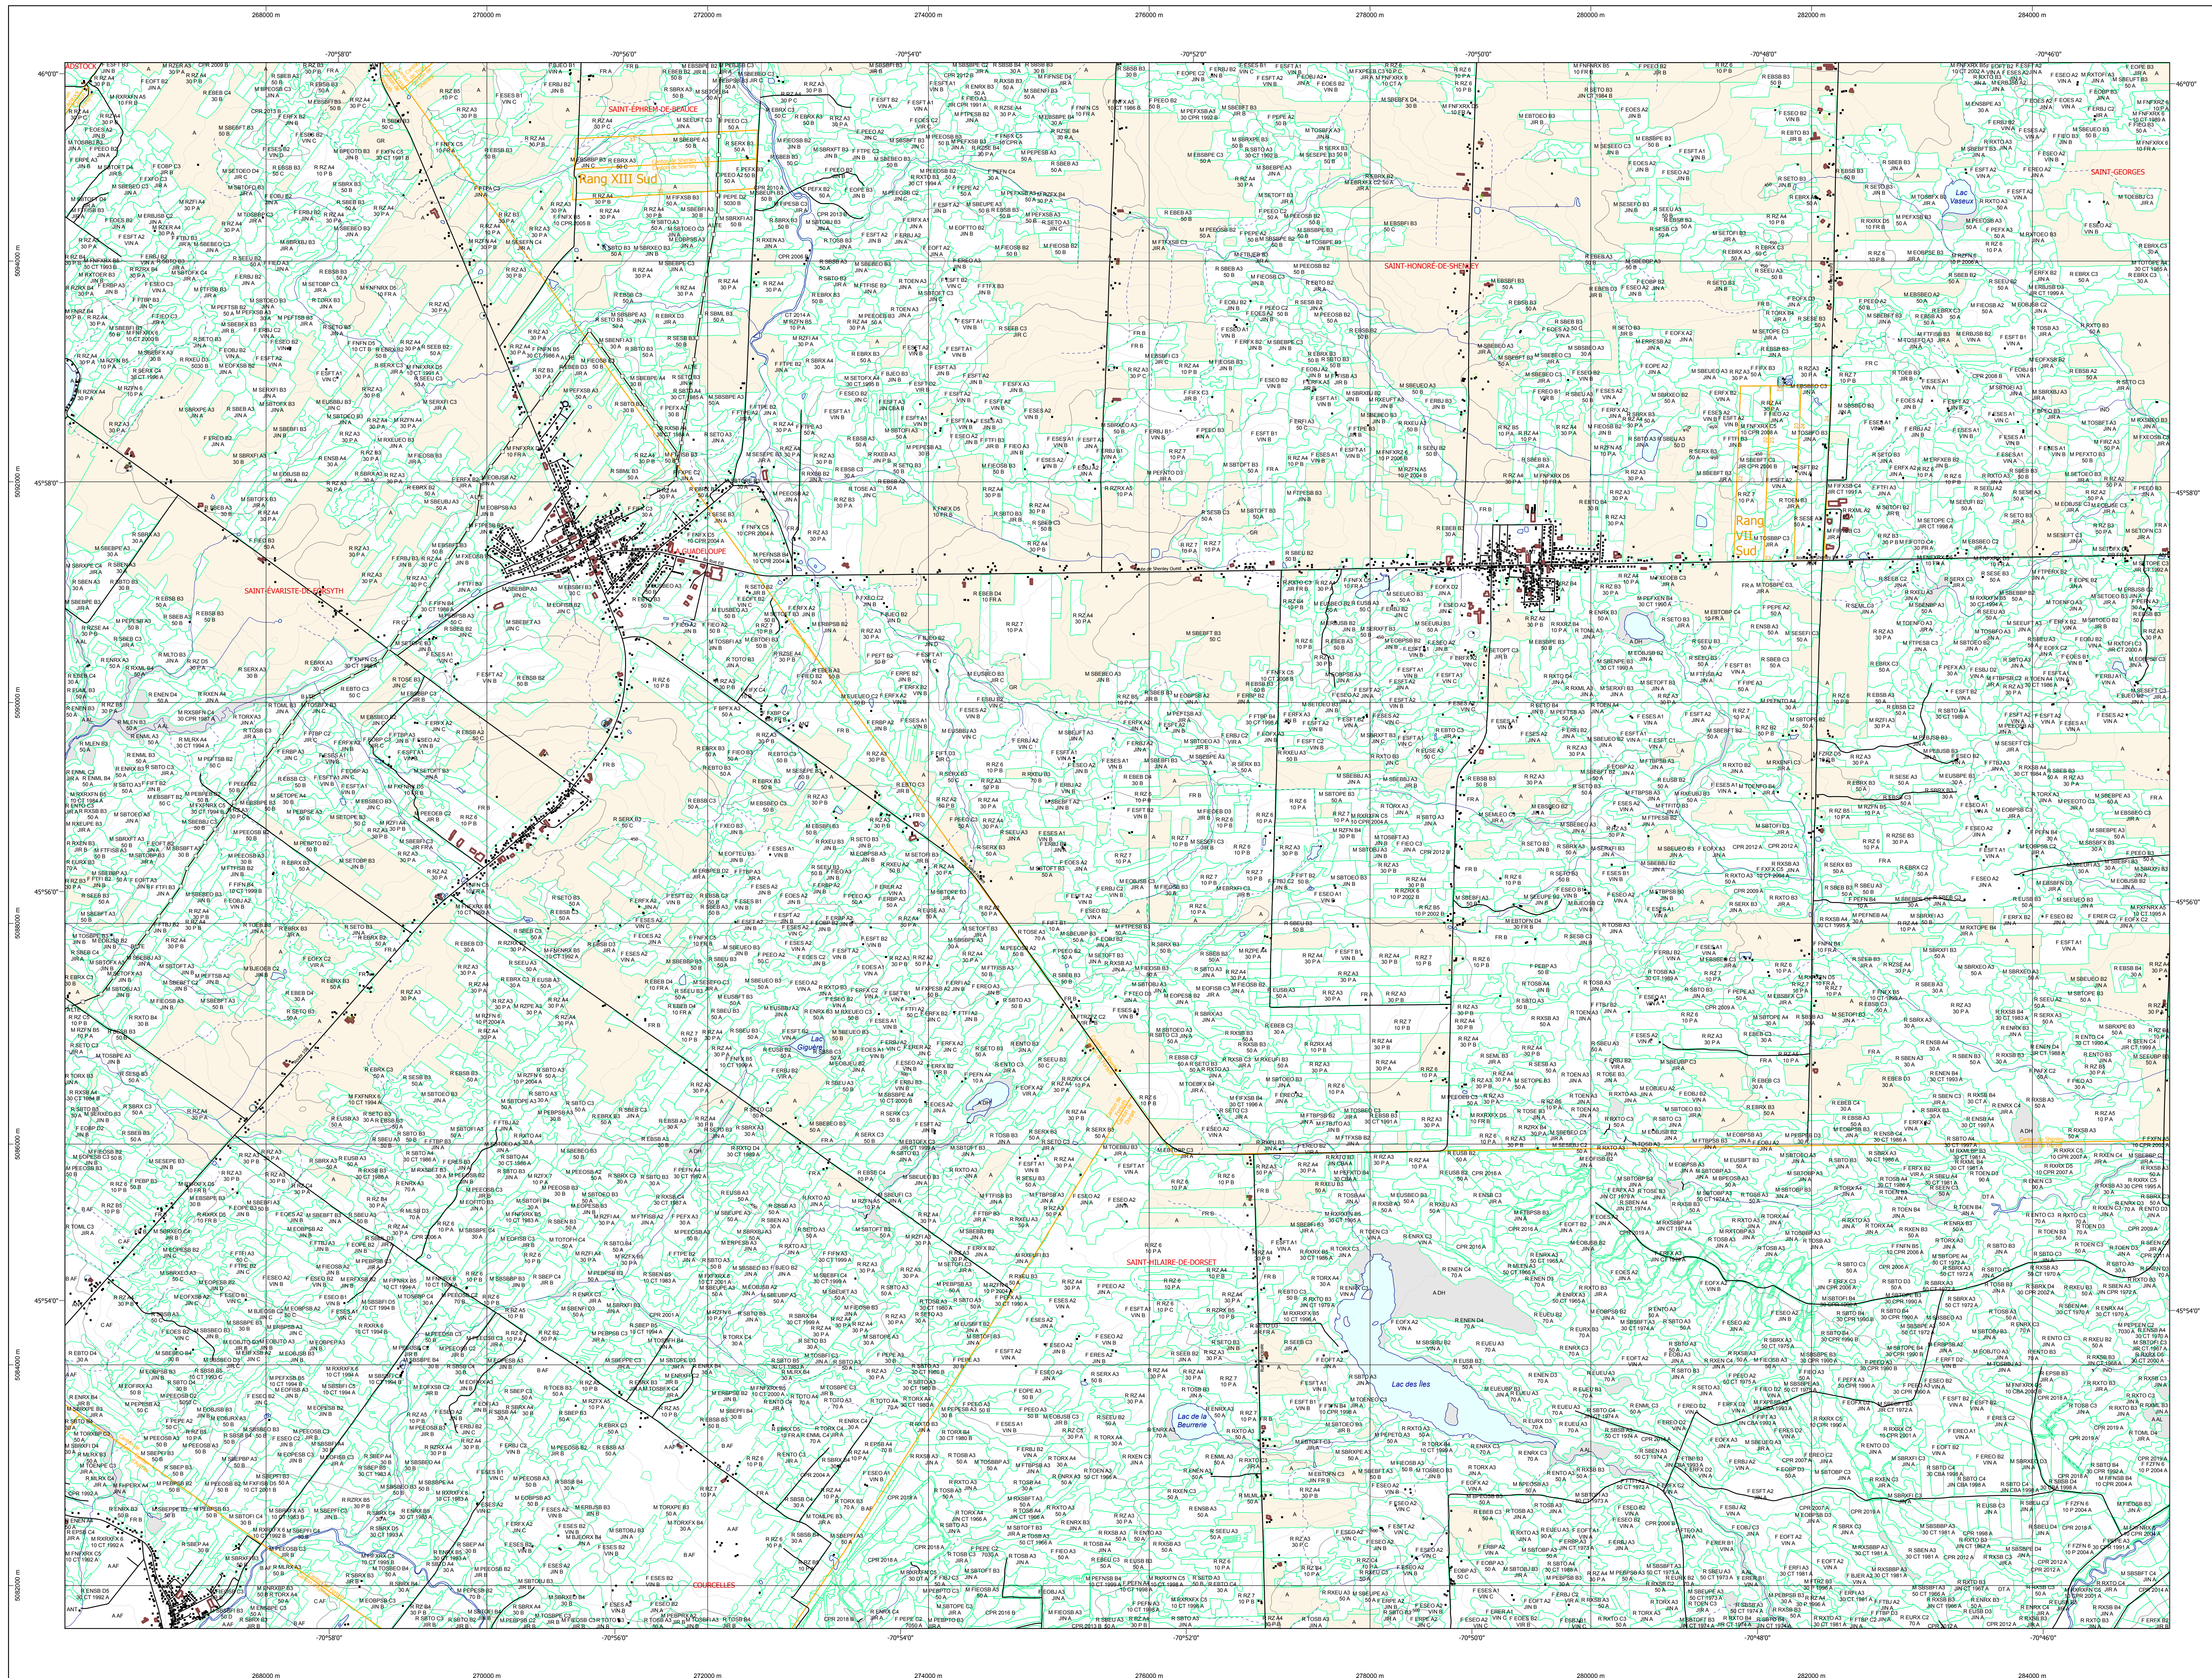

Carte écoforestière

STRATIFICATION ÉCOFORESTIÈRE

Exemple d'appellation

1m de hauteur	1m de hauteur	Improductif	Non forestier
JR 80 C	CJ 98 D	A CH	NF
JR 80 A2	CT 78 B