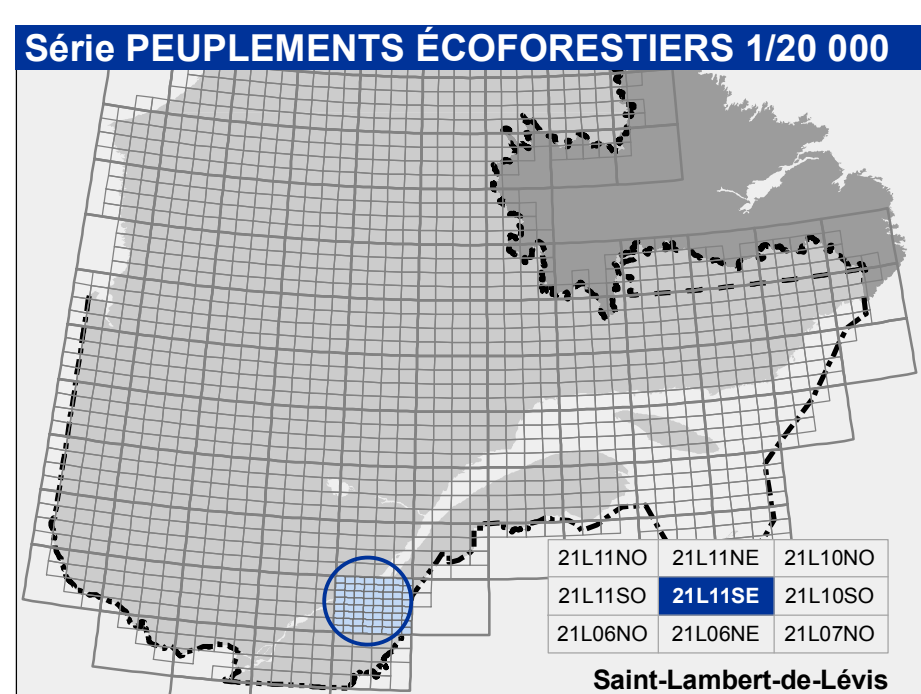

Legend for 'Voies de communication et ponts' (roads and bridges) and 'Hydrographie écoforestière' (ecoforest hydrography).

Legend for 'Obstacles et infrastructures' (obstacles and infrastructure) and 'Peuplement écoforestier' (ecoforest stand).

Legend for 'Courbe de niveau' (contour lines) and 'Mésodonées' (microclimate).

Legend for 'Mésodonées' (microclimate) and 'Sources' (sources).

Legend for 'Sources' (sources) and 'Informations forestières' (forestry information).

Legend for 'Informations forestières' (forestry information) and 'MÉTADONNÉES' (meta-data).

21L11SE
(21L11-200-0102)