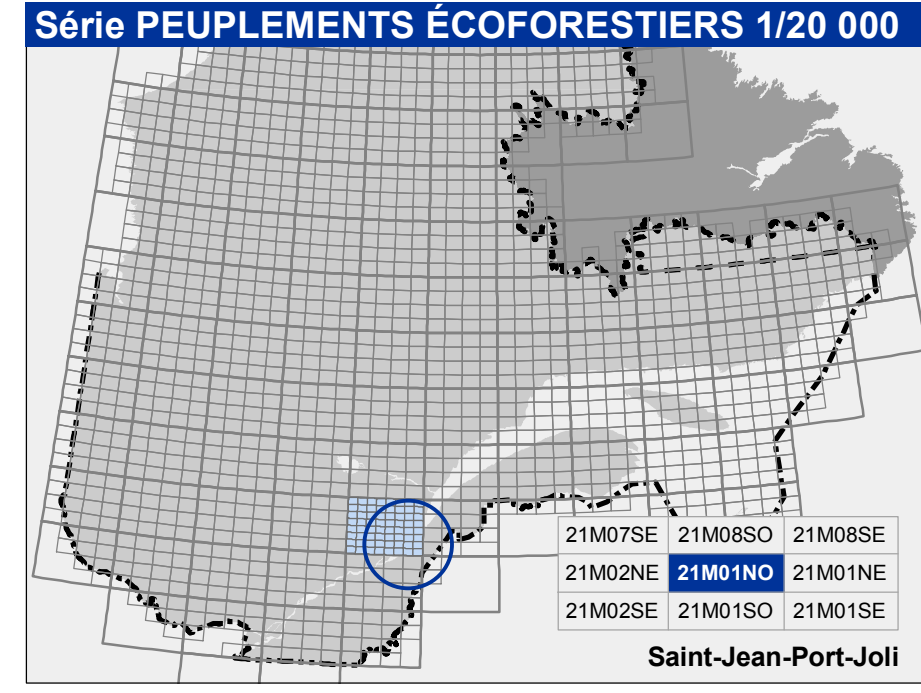

Legend for 'Voies de communication et ponts' (roads, bridges, canals) and 'Hydrographie écoforestière' (water bodies, hydrography).

Legend for 'Obstacles et infrastructures' (barriers, buildings, terrain) and 'Courbe de niveau' (contour lines).

Legend for 'Peuplement écoforestier' (forest types) and 'Métadonnées' (technical details like scale, projection, datum).

Legend for 'Métadonnées' (technical details like scale, projection, datum) and 'Sources' (data sources and realization information).

Legend for 'Sources' (data sources and realization information) and 'Réalisation' (production details).

Legend for 'Réalisation' (production details) and 'Avertissement' (disclaimer).