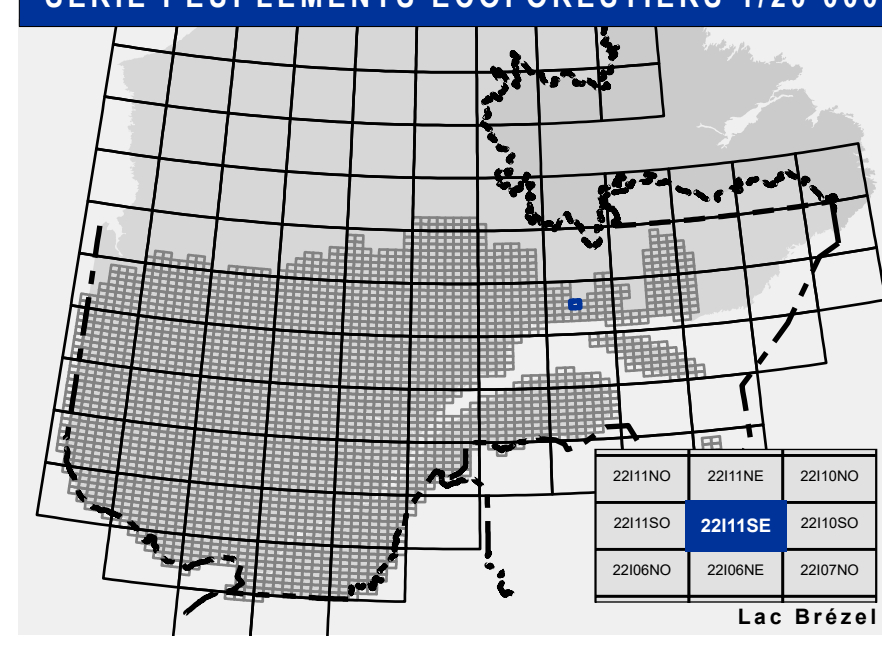

SÉRIE PEUPELEMENTS ÉCOFORESTIERS 1/20 000

Legend for communication roads, obstacles, contour lines, forest management, boundaries, and non-forest areas.

Legend for communication roads, obstacles, contour lines, forest management, boundaries, and non-forest areas.

Metadata and source information, including data source, cartographic system, and production details.