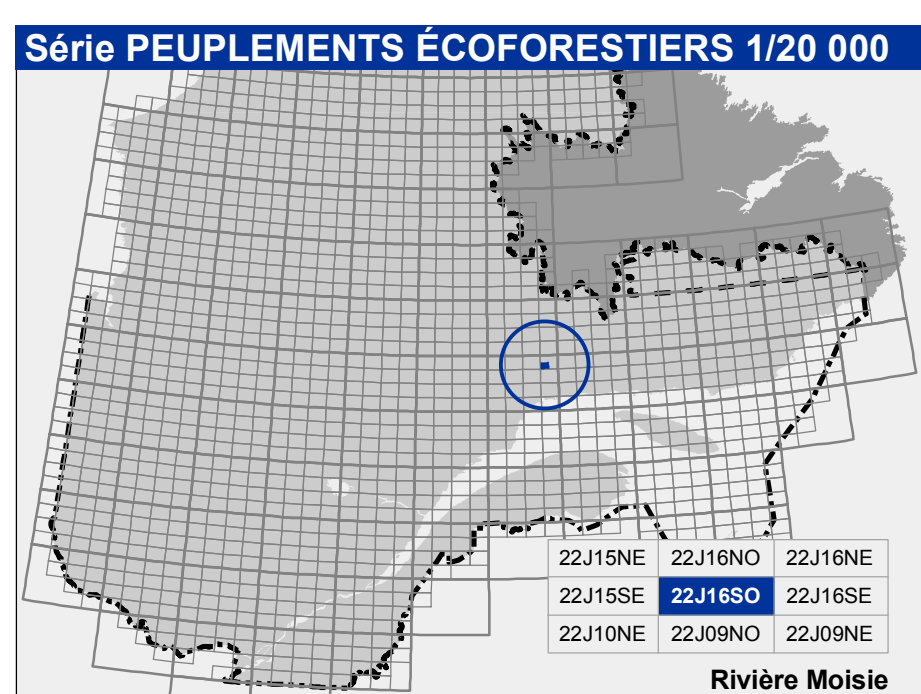

Legend for 'Voies de communication et ponts' (roads, trails, bridges) and 'Hydrographie écoforestière' (streams, wetlands).

Legend for 'Obstacles et infrastructures' (fences, buildings, power lines) and 'Peuplement écoforestier' (forest types).

Legend for 'Courbe de niveau' (contour lines) and 'Mésodonées' (topographic features).

Legend for 'Mésodonées' (contour lines) and 'Mésodonées' (topographic features).

Legend for 'Mésodonées' (contour lines) and 'Mésodonées' (topographic features).

Legend for 'Mésodonées' (contour lines) and 'Mésodonées' (topographic features).

Source: Ministère des Ressources naturelles et de la Faune, Ministère des Ressources industrielles et de la Faune. Informations forestières: Niveau d'inventaire écoforestier, Année des photos pour la production de la carte, etc.