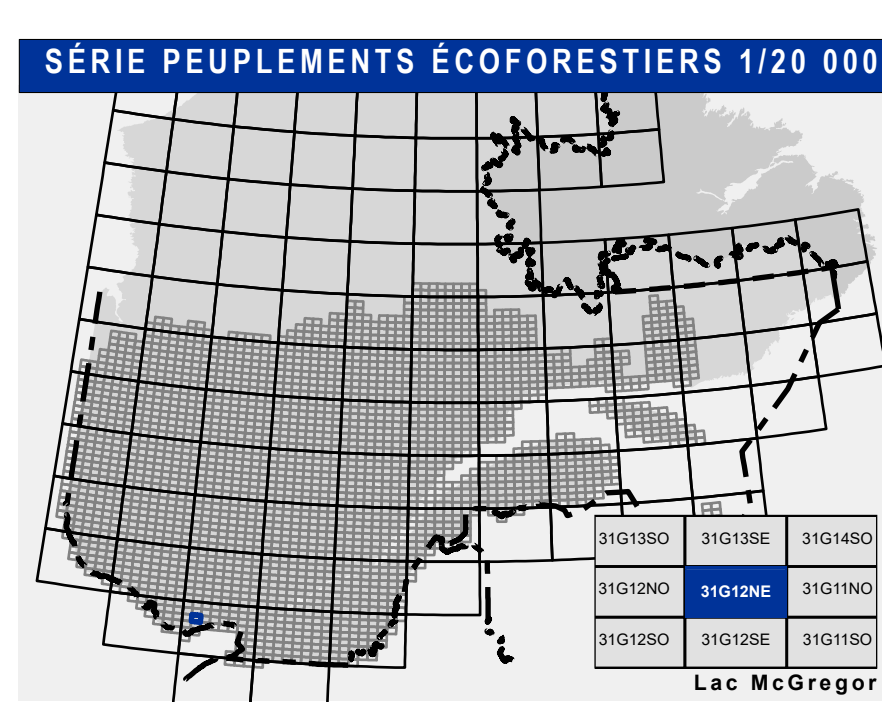

Table with 4 columns: CODE, ESSENCE RÉSINEUSE #1, ESSENCE DÉCIDUÉE #2, ESSENCE PÉRIODIQUE #3, and ESSENCE PÉRIODIQUE #4. Lists tree species codes and their categories.

Table with 4 columns: CODE, ESSENCE RÉSINEUSE #1, ESSENCE DÉCIDUÉE #2, ESSENCE PÉRIODIQUE #3, and ESSENCE PÉRIODIQUE #4. Lists tree species codes and their categories.