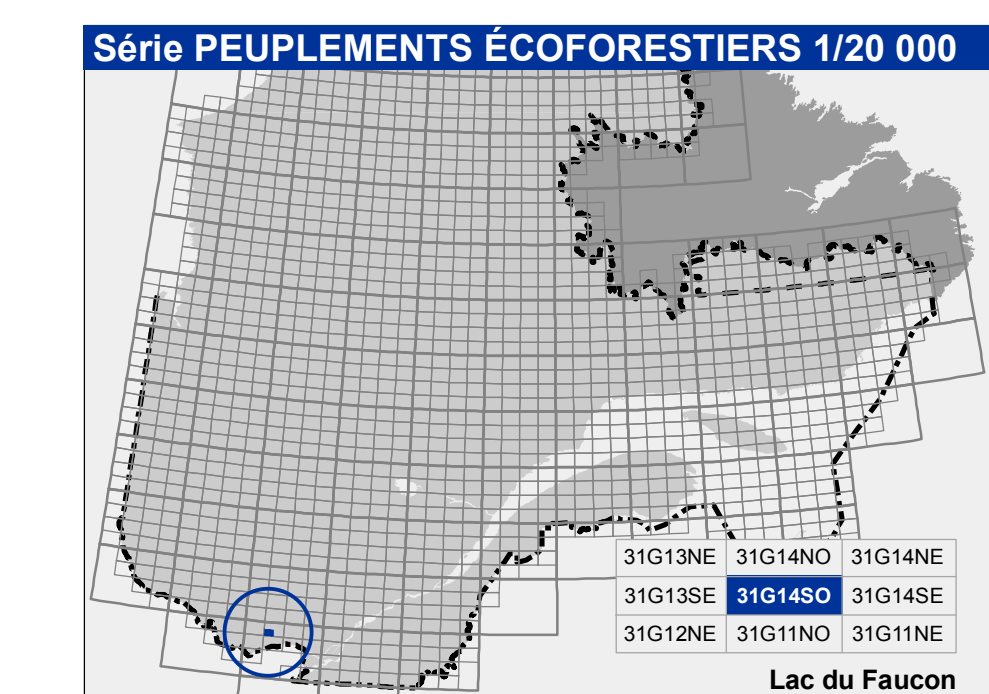

Legend for 'Série PEUPLEMENTS ÉCOFORESTIERS 1/20 000', detailing communication routes and hydrographic features.

Legend for 'Hydrographie écoforestière', detailing various types of water bodies and structures.

Legend for 'Peuplement écoforestier', detailing different forest types and their characteristics.

Legend for 'Courbe de niveau' and 'Médanonnées', detailing elevation contours and land features.

Metadata section containing source information, coordinates, scale, and other technical details.

Additional metadata and notes regarding the map's production and distribution.