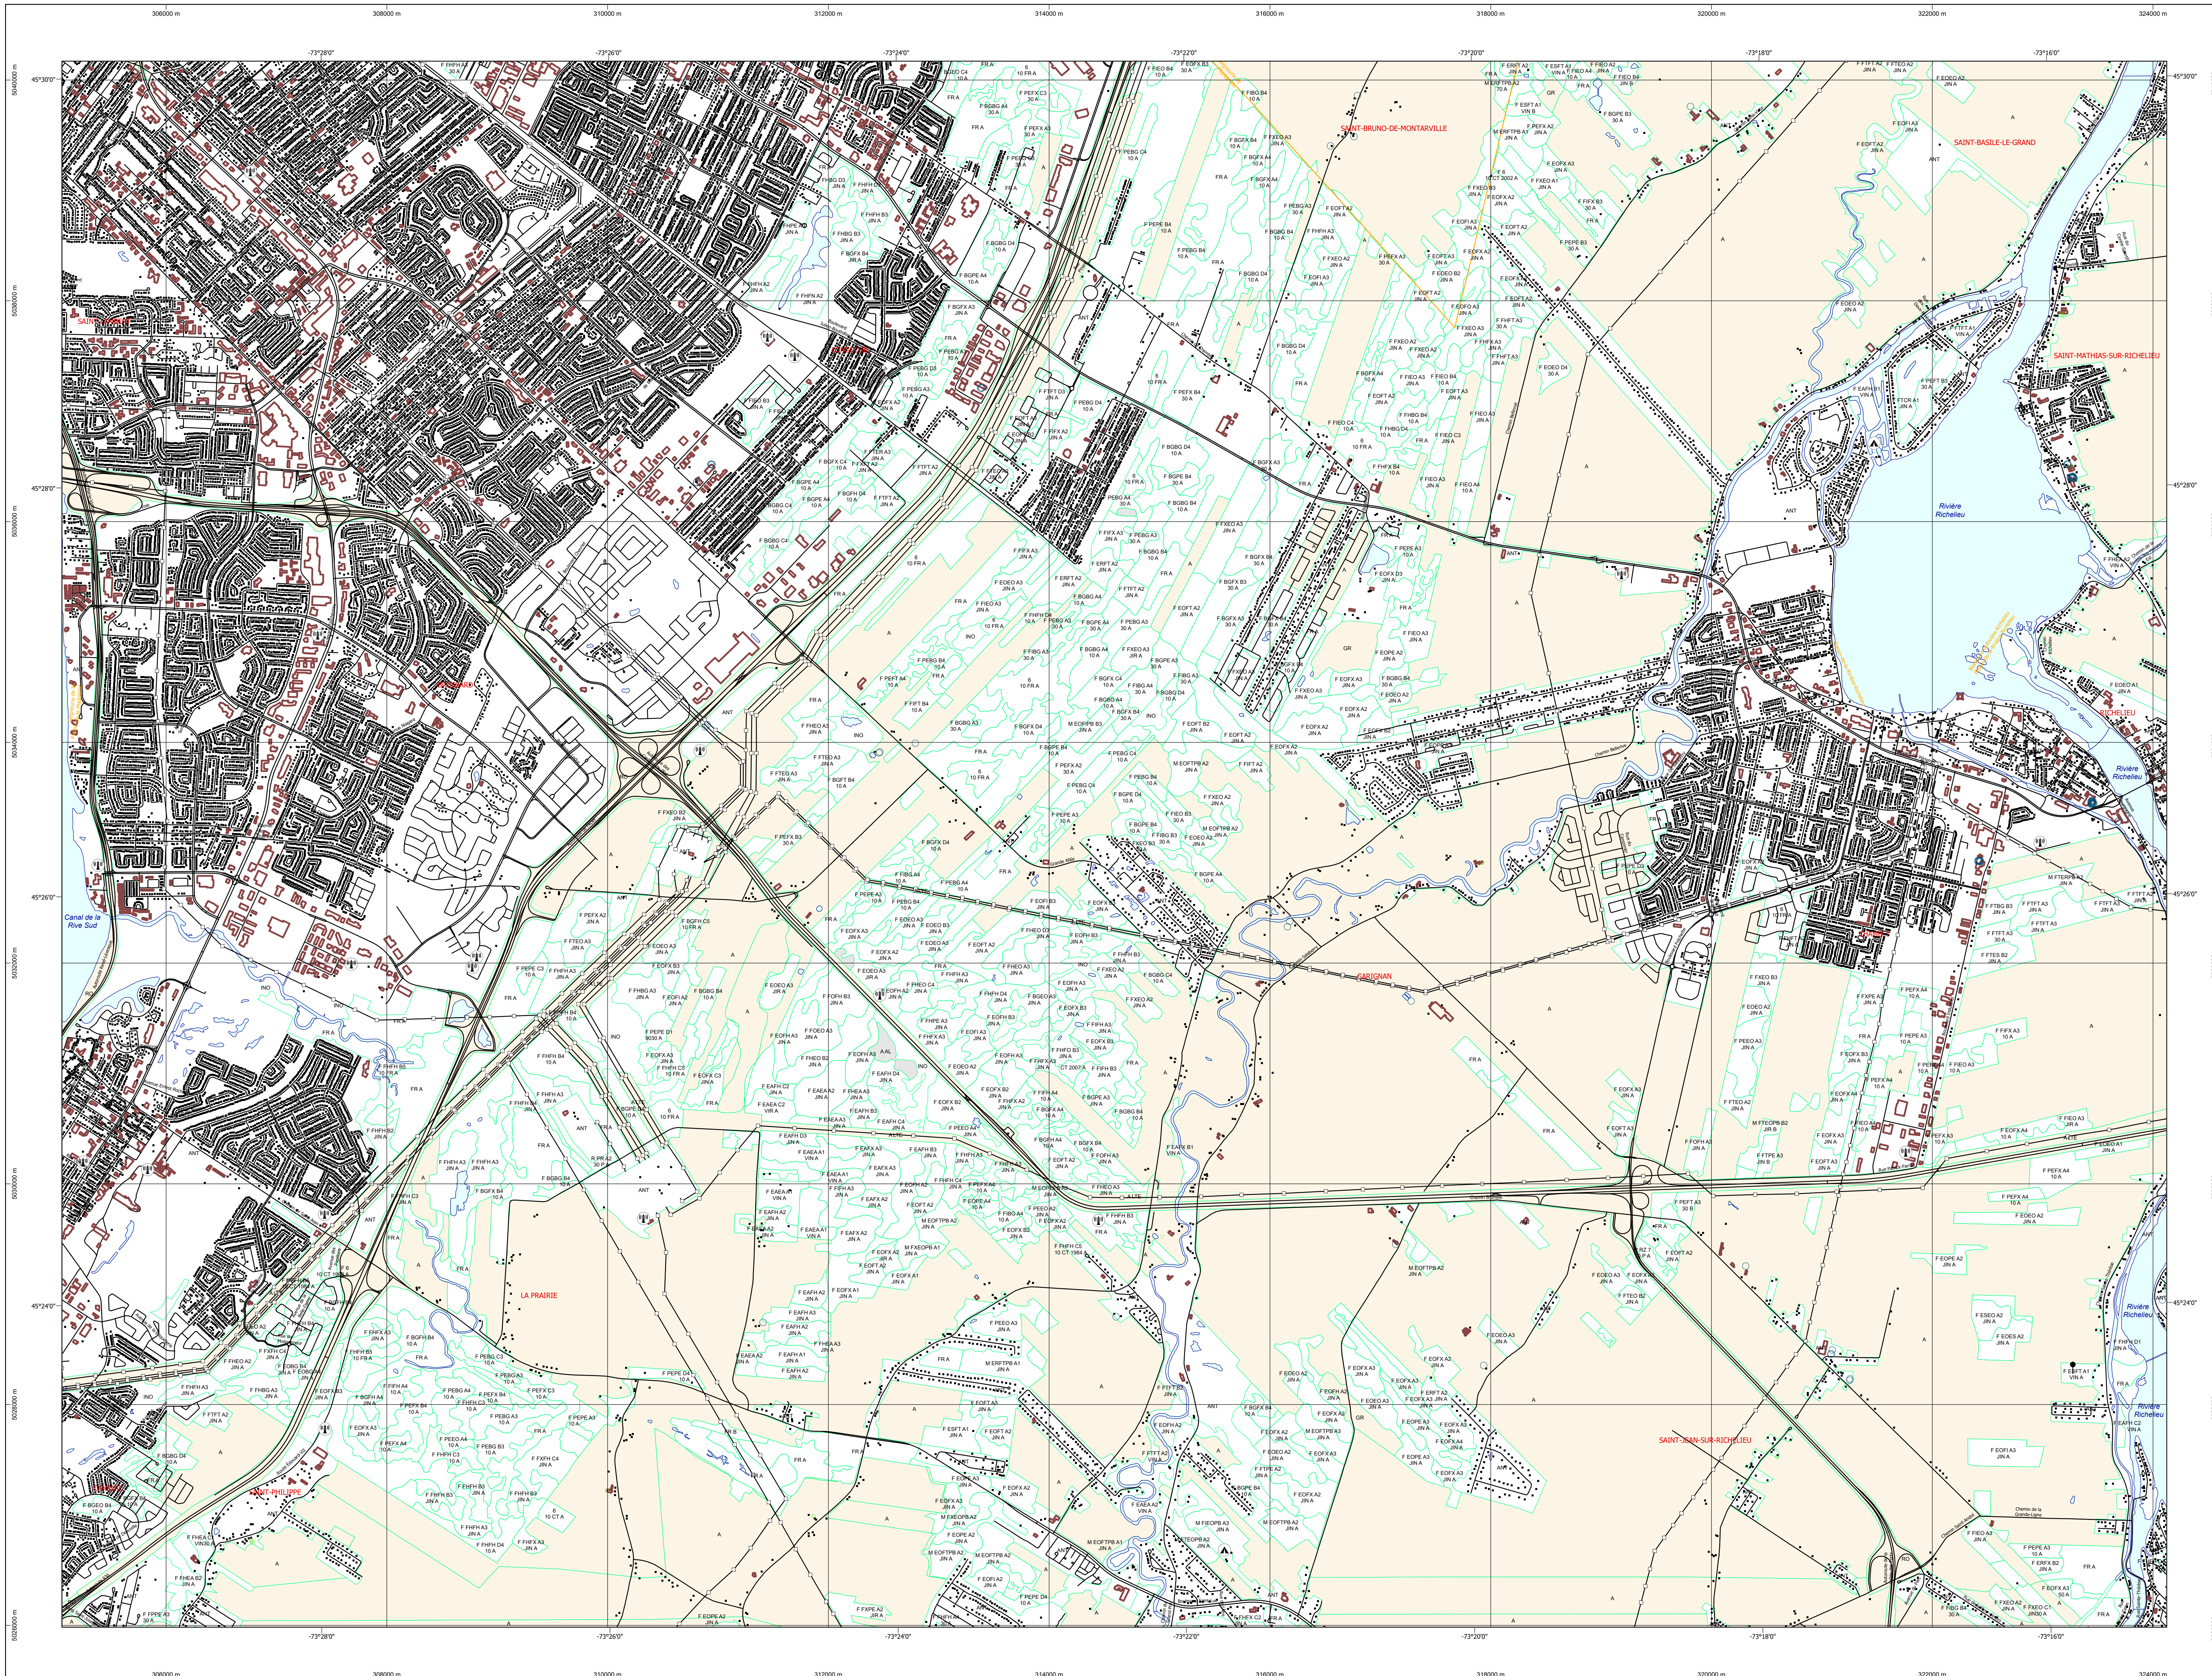

Carte écoforestière

STRATIFICATION ÉCOFORESTIÈRE

Exemple d'appellation

Titre de base	Titre de base	Indicatif	Non forestier
00 00 00	CJ 98 0	A	00
00 00 00	F 2 5		
00 00 00	CT 78 10 0		

INDICES DENSITE-HAUTEUR

Classes de densité	HAUTEUR MOYENNE DES TIGES DOMINANTES ET COORDONNÉES			
	10 à 20 m	21 à 30 m	31 à 40 m	41 à 50 m
1	10	20	30	40
2	10	20	30	40
3	10	20	30	40
4	10	20	30	40
5	10	20	30	40
6	10	20	30	40
7	10	20	30	40
8	10	20	30	40
9	10</