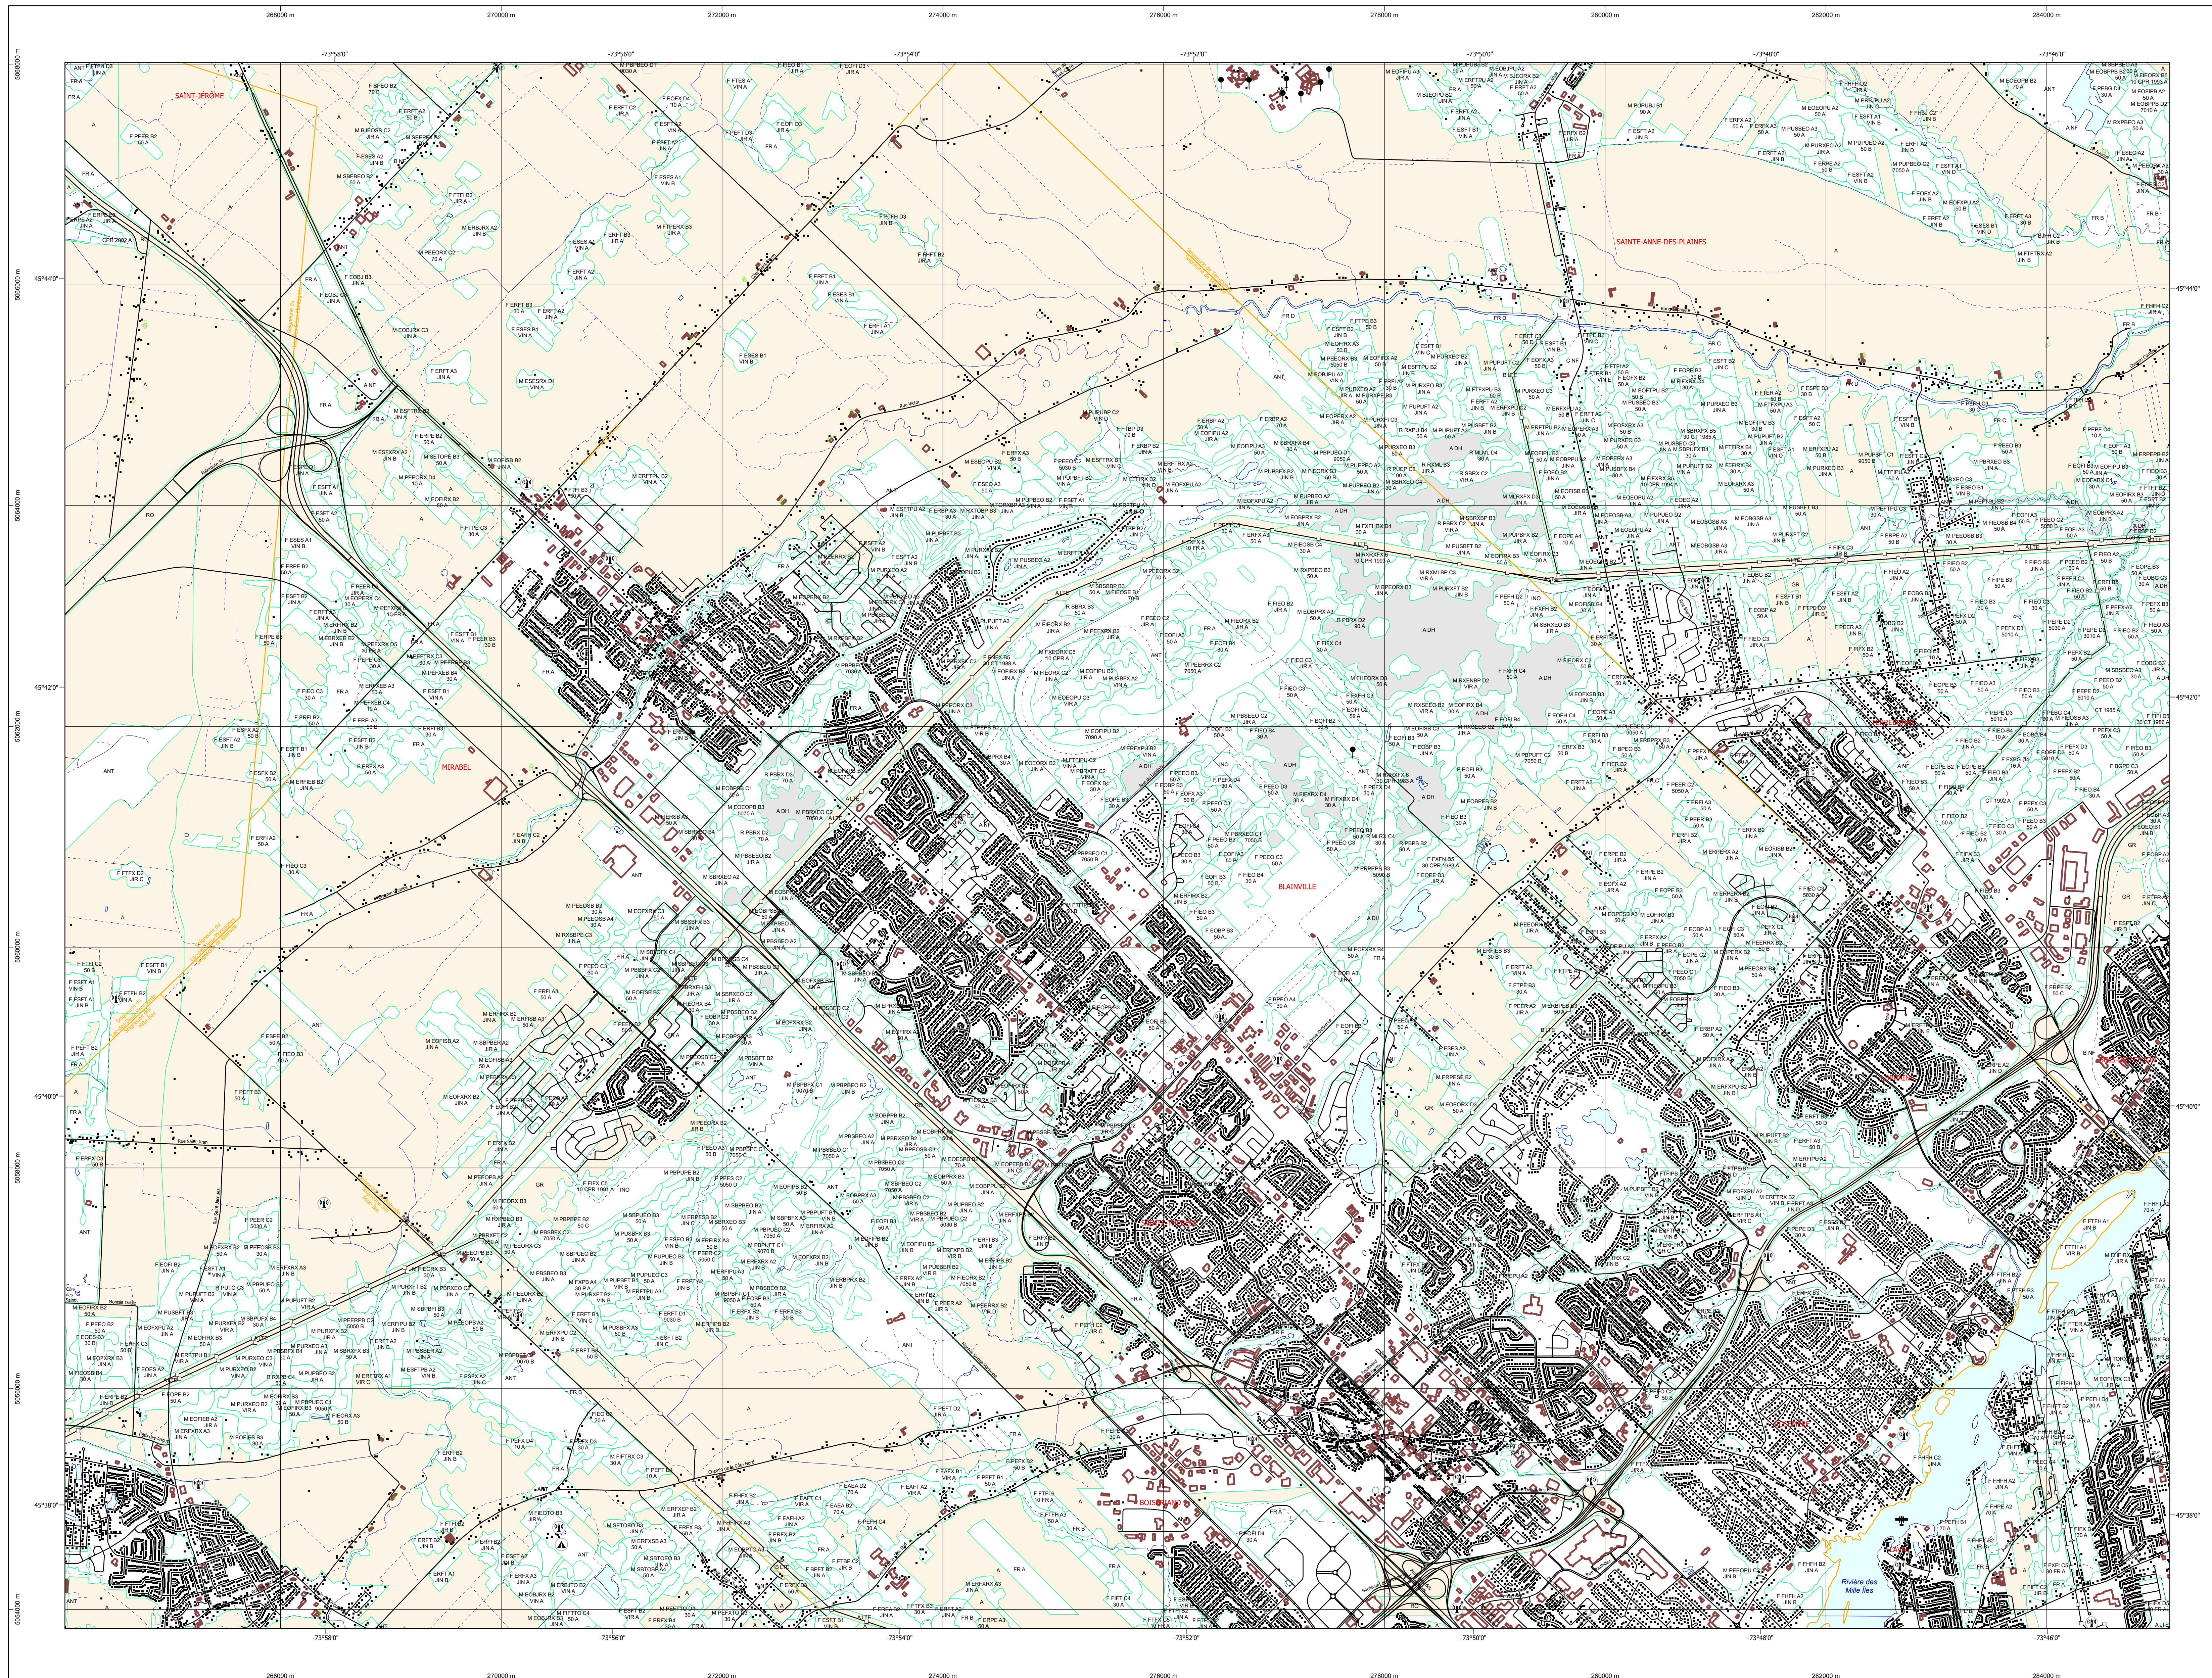

Carte écoforestière

STRATIFICATION ÉCOFORESTIÈRE

TYPES DE COUVERT ET ESSENCES SELON LE PROGRAMME D'INVENTAIRE