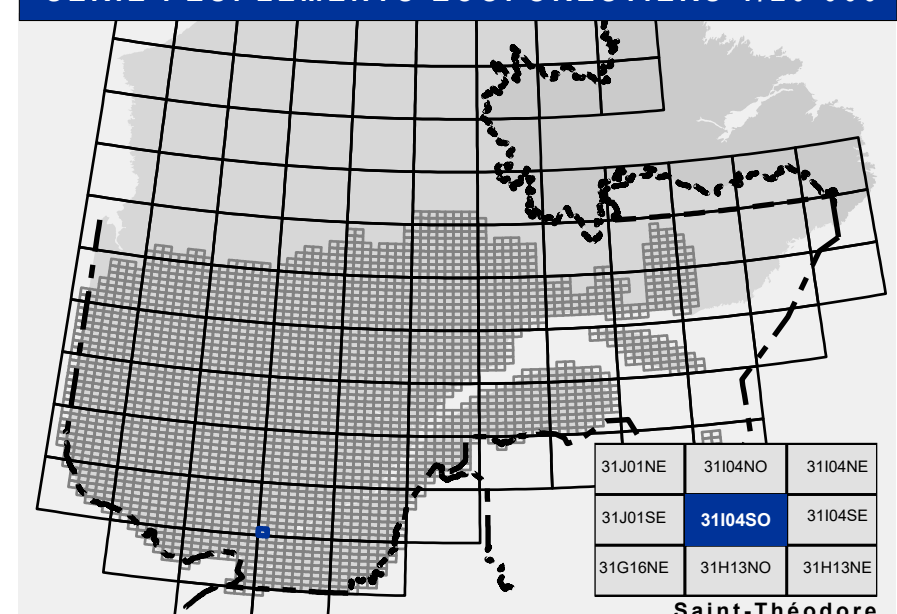

SÉRIE PEUPLIEMENTS ÉCOFORESTIERS 1/20 000

Legend for the map, including symbols for communication routes, obstacles, contour lines, forest types, boundaries, and other features.

Legend for map features including contour lines, forest types, boundaries, and other geographical markers.

Legend for map features including boundaries, forest types, and other geographical markers.

Legend for map features including boundaries, forest types, and other geographical markers.

Metadata and production information, including source, production, diffusion, and warning sections.