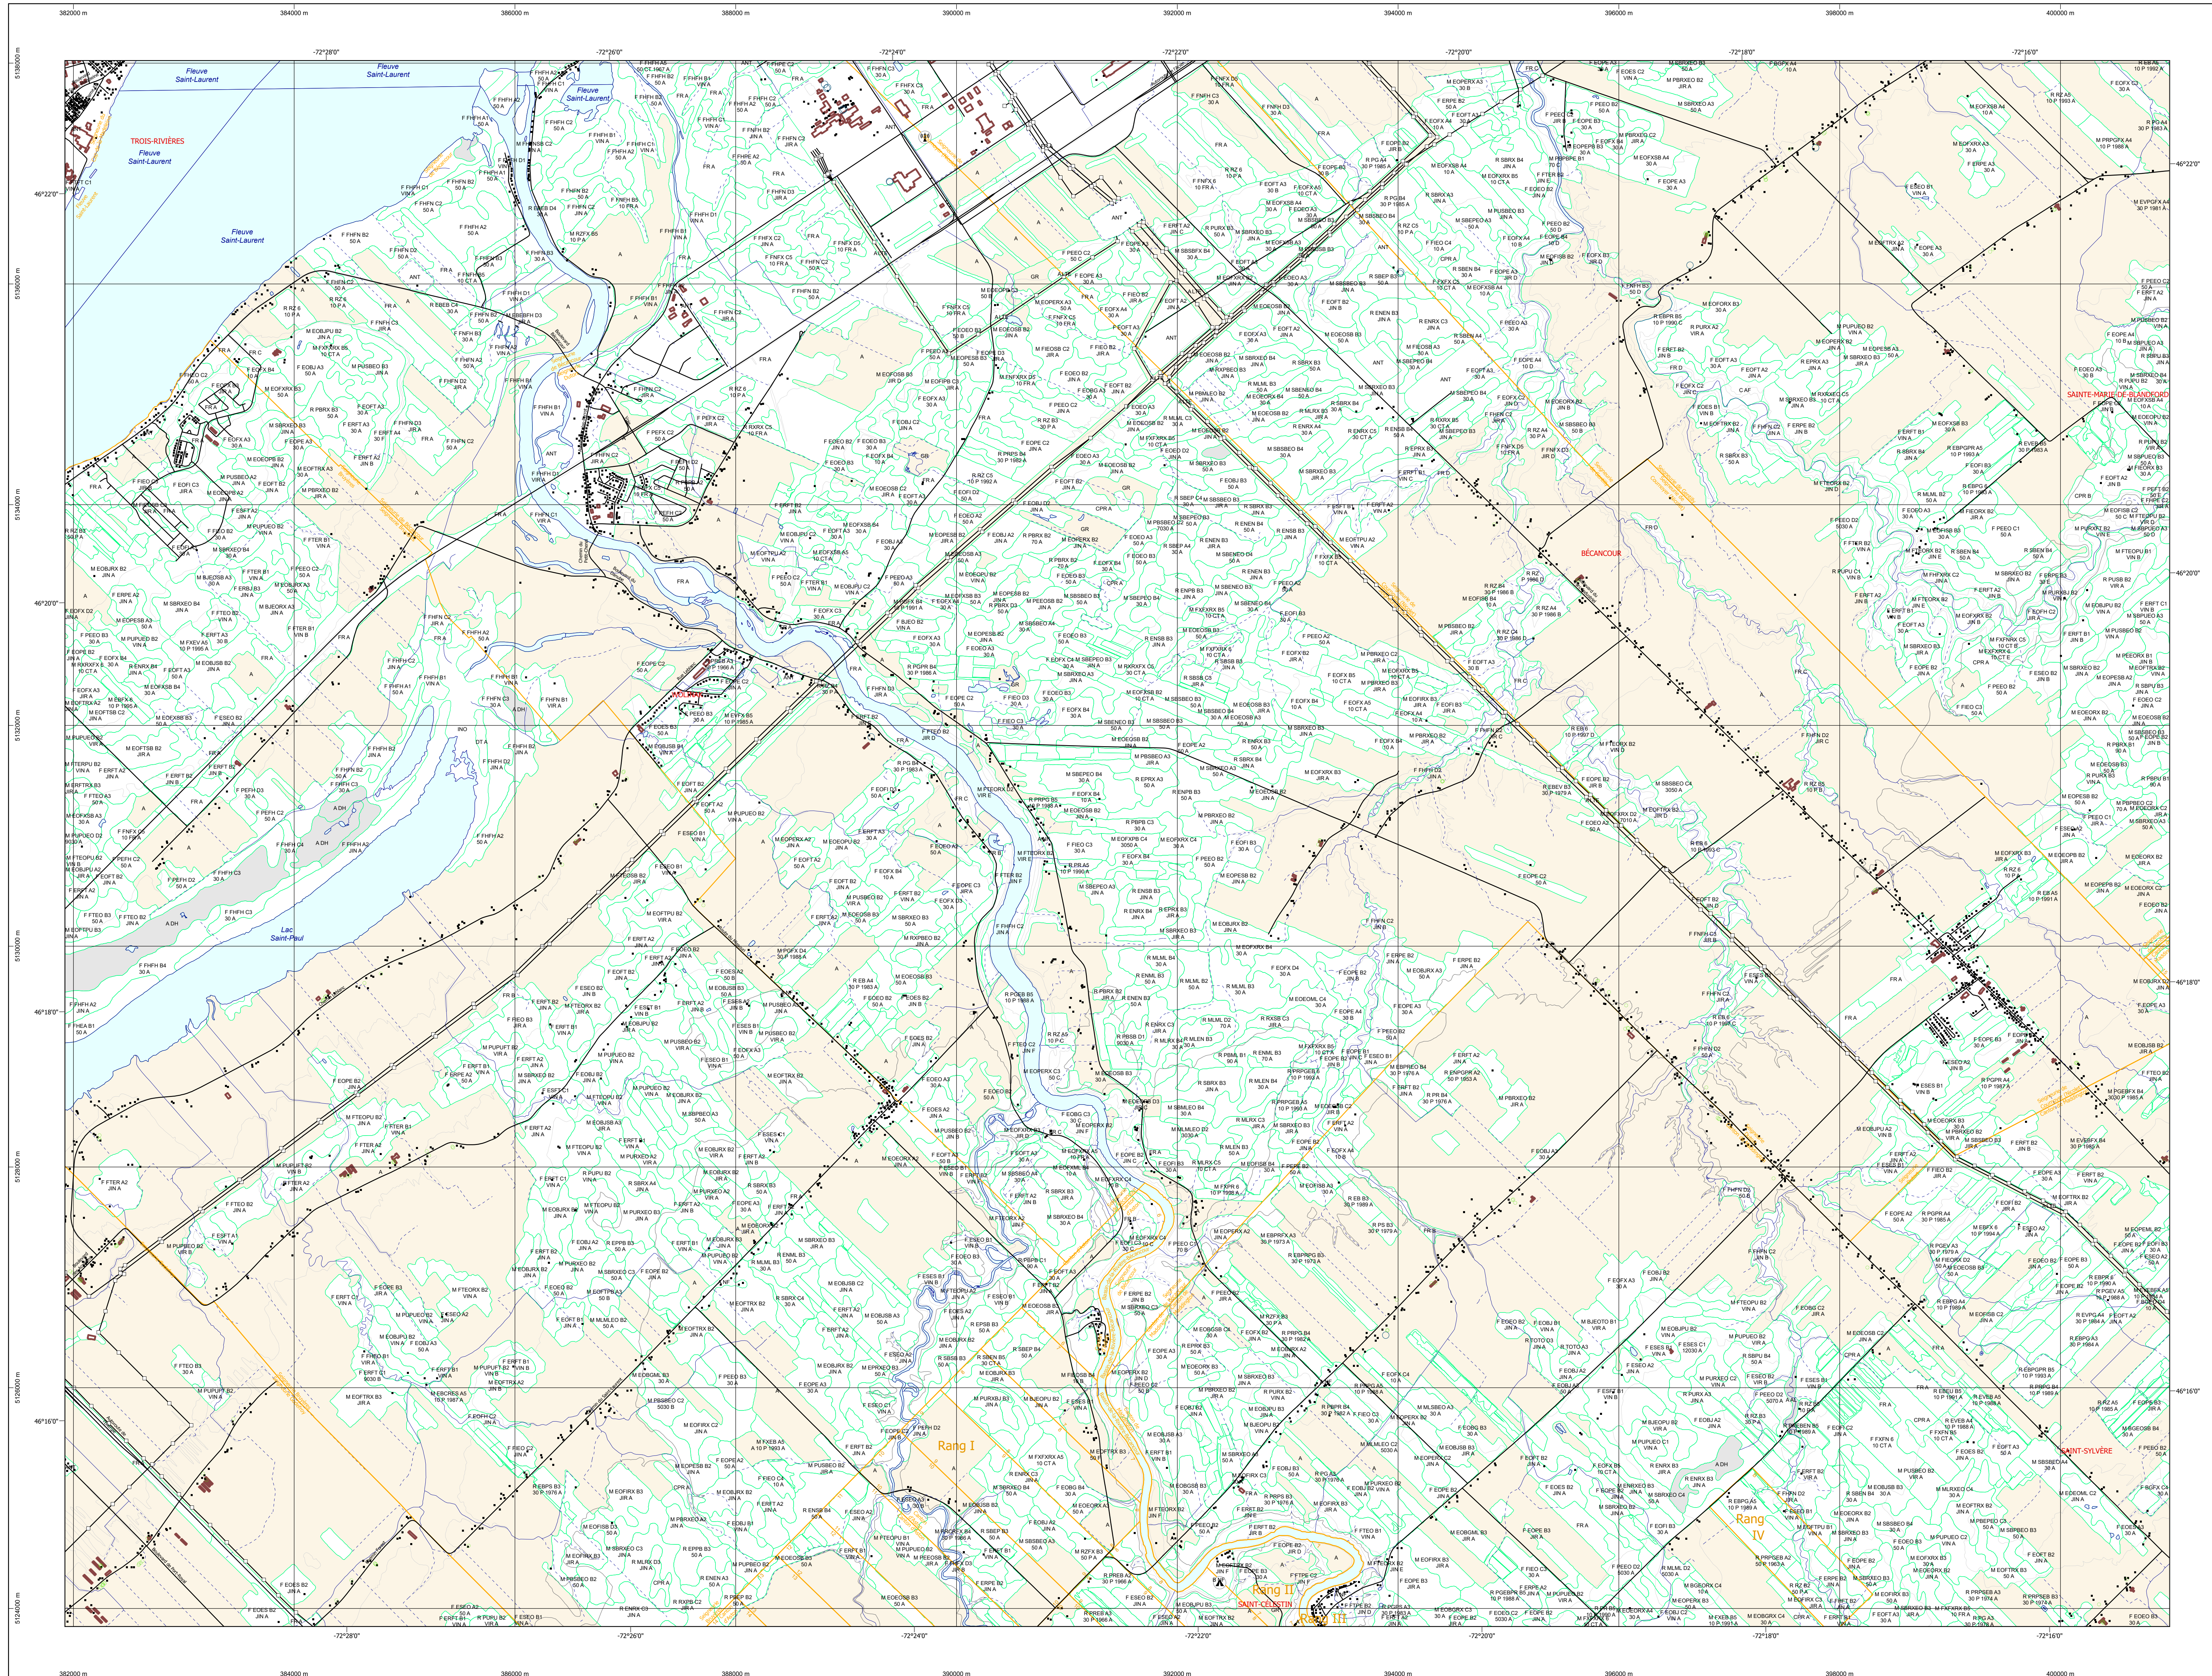

Carte écoforestière

STRATIFICATION ÉCOFORESTIÈRE

TYPES DE COUVERT ET ESSENCES SELON LE PROGRAMME D'INVENTAIRE