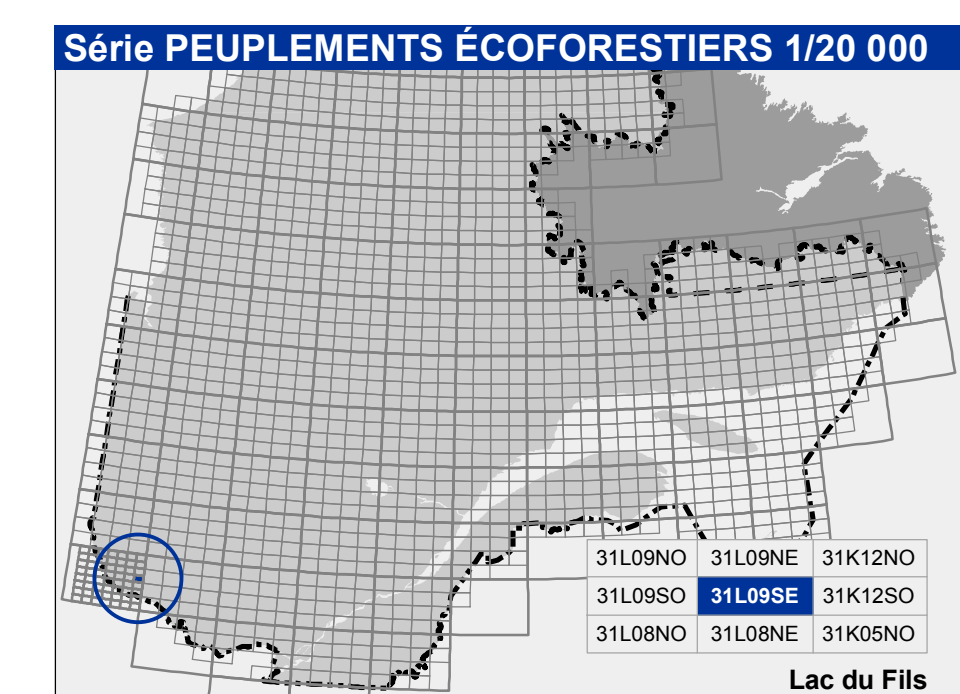

Legend for 'Voies de communication et points', 'Hydrographie écoforestière', 'Obstacles et infrastructure', 'Couleur de niveau', 'Médianes', 'Origine des altitudes', 'Mouvement', 'Médianes', 'Origine des altitudes', 'Mouvement', 'Médianes', 'Origine des altitudes', 'Mouvement'.

Legend for 'Peuplement écoforestier', 'Couleur de niveau', 'Médianes', 'Origine des altitudes', 'Mouvement', 'Médianes', 'Origine des altitudes', 'Mouvement'.

Legend for 'Médianes', 'Origine des altitudes', 'Mouvement', 'Médianes', 'Origine des altitudes', 'Mouvement'.

Données: Sources, Informations forestières, Réalisation, Échelle, etc.