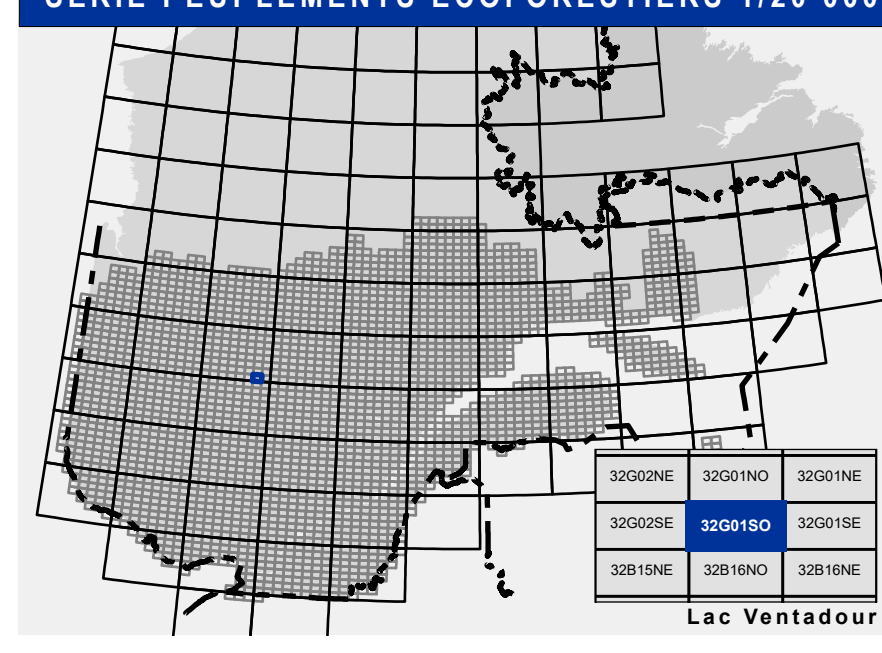

SERIE PEUPLEMENTS ECOFORESTIERS 1/20 000

Legend for communication routes, hydrography, and other features. Includes symbols for roads, rivers, and points of interest.

Legend for obstacles and infrastructure. Includes symbols for buildings, dams, and other structures.

Legend for contour lines and forest types. Includes symbols for contour lines and different forest categories.

Legend for matadonnées (metadata). Includes symbols for geodetic systems and coordinates.

Legend for sources and information. Includes symbols for data sources and program details.

Legend for realization and avvertissement (warning). Includes symbols for production and legal notices.

Legend for non-forest codes. Includes symbols for various non-forest categories.

Legend for terrain forest codes and slope classes. Includes symbols for terrain types and slope ranges.