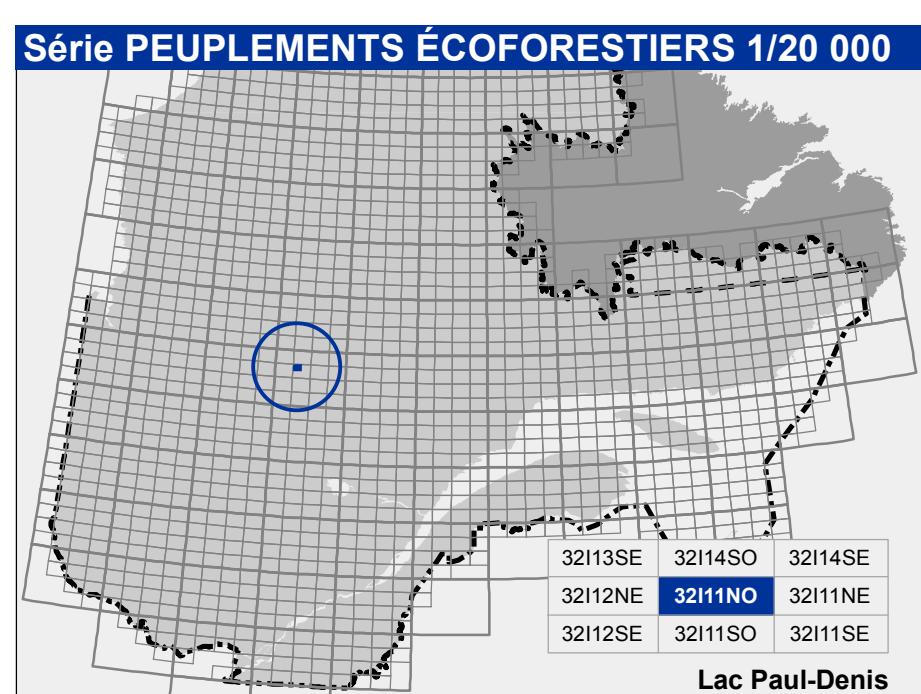

Legend for the map, including symbols for roads, hydrography, forest types, and other features.

Legend for map features, including symbols for contour lines, marshes, and other terrain features.

Midonnées: Surface de référence géométrique, Système de référence géométrique, Projection cartographique, Origine des altitudes, Équidistance des courbes de niveau, etc.

32111NO (3211-200-021) Sources: Données cartographiques (IGN), Ministère des Ressources naturelles et de la Faune, etc. Informations forestières: Année d'inventaire écoforestier, Année des photos, etc.

Logo for 'Forêts, Faune et Parcs Québec' and 'Gouvernement du Québec'.