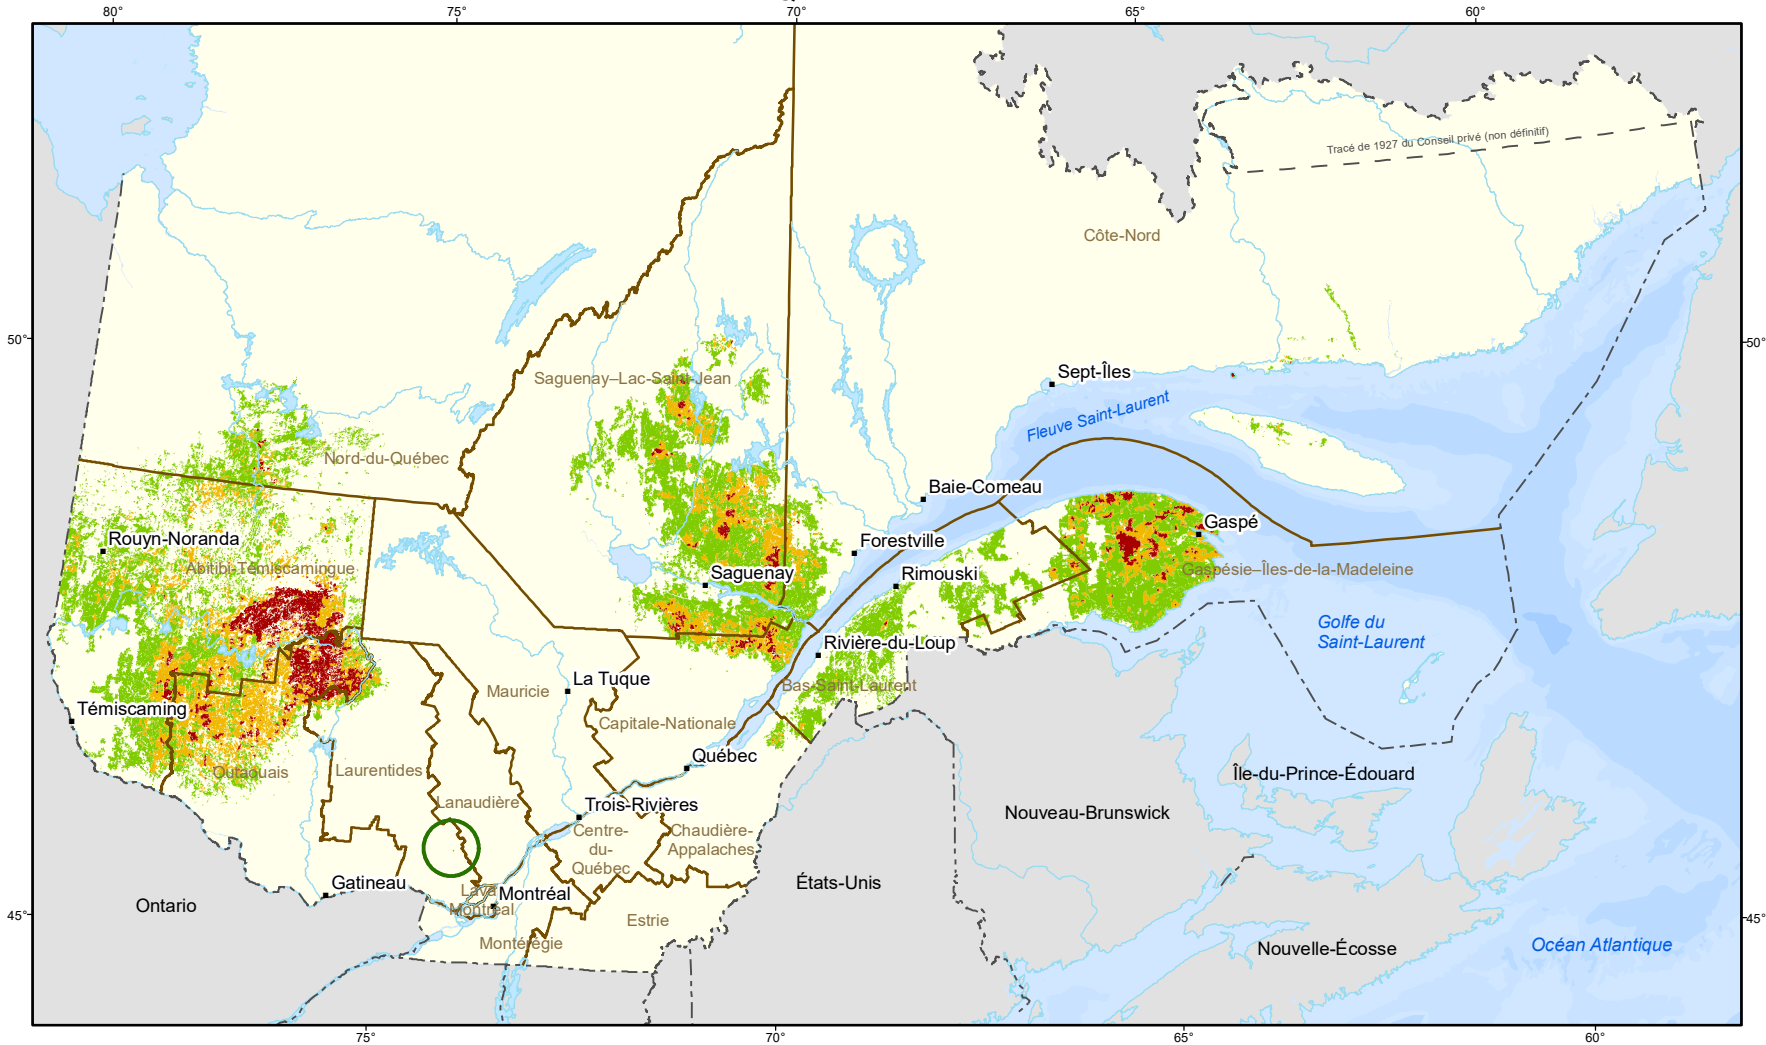

Défoliation causée par la tordeuse des bourgeons de l'épinette

Québec méridional

Défoliation annuelle 2022

Organisation territoriale

— Limite de région administrative

Frontières

- - - Frontière Québec – Terre-Neuve-et-Labrador (non définitive)
- - - Frontière internationale
- - - Frontière interprovinciale

Métadonnées

Projection cartographique

Conique conforme de Lambert avec deux parallèles d'échelle conservée (46° et 60°)

Réalisation

Ministère des Ressources Naturelles et des Forêts
Direction de la protection des forêts
© Gouvernement du Québec, 2022

0 100 km

Ressources naturelles
et des Forêts

Québec