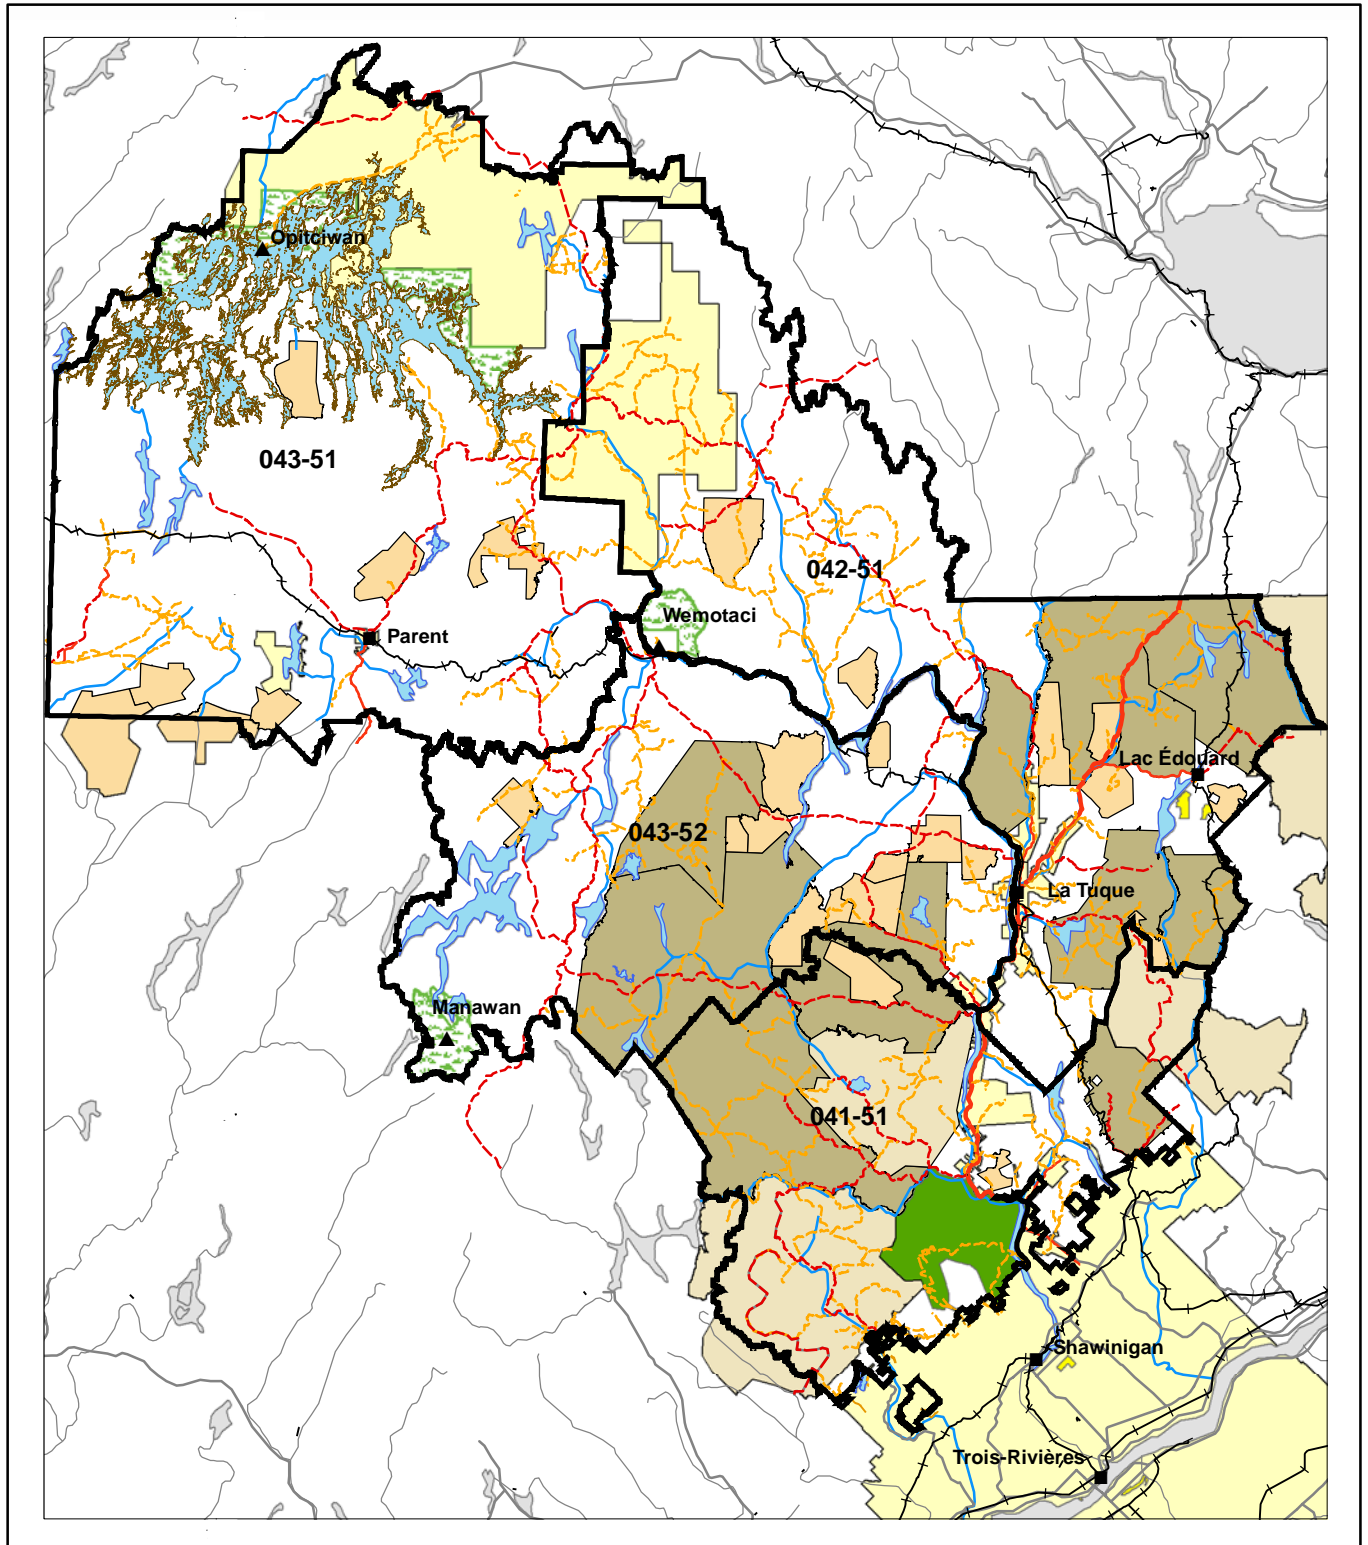

Principales affectations du territoire Région de la Mauricie

- Localité
- ▲ Réserve autochtone

Unité d'aménagement forestier

- Territoire faunique structuré
- Pourvoirie avec droits exclusifs
- Réserve faunique
- Zone d'exploitation contrôlée
- Aire faunique communautaire

Territoire de conservation

- Parc national du Canada
- Réserve écologique

Tenure

- Privée

Réserve forestière

- ■

Projection cartographique

Mercator transverse modifiée (MTM), zone de 3°

Système de coordonnées planes du Québec (SCOPO), fuseau 8

0 4 8 12 km

1/1 600 000

Sources

Référence cartographique MRNF 2006

Réalisation