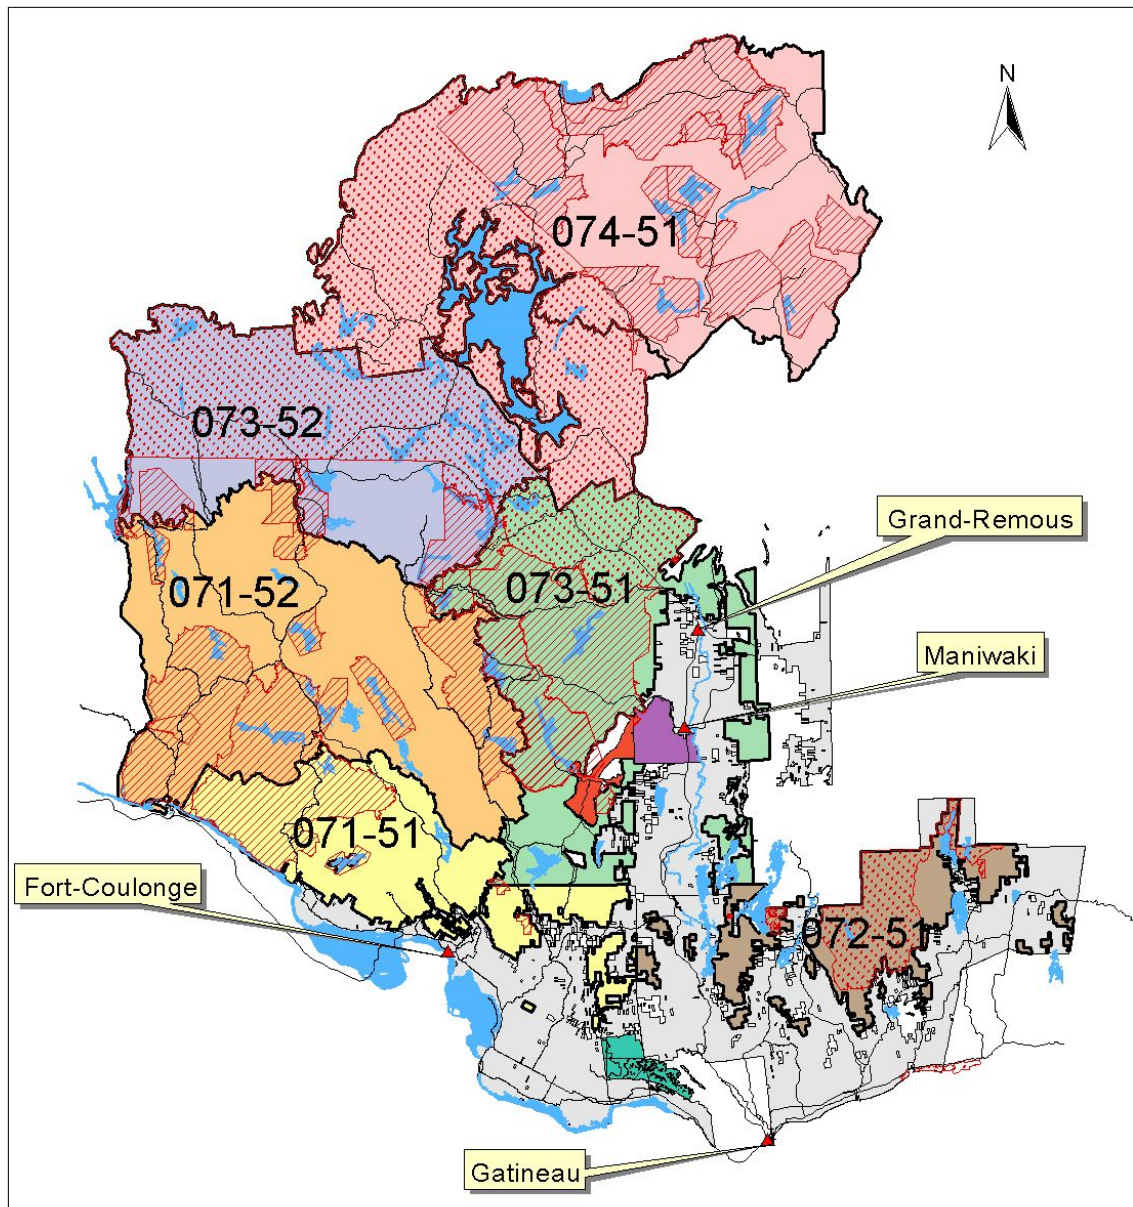

Région de l'Outaouais - Utilisation du territoire

Légende

- | | | | |
|---|---------------------------------|---------|------------|
| — | Chemins principaux | | UAF 071-51 |
| ■ | Hydrographie principale | | UAF 071-52 |
| ■ | Domaine privé | | UAF 072-51 |
| ■ | Réserve autochtone Kitigan Zibi | | UAF 073-51 |
| ■ | Forêt de l'Aigle | | UAF 073-52 |
| ■ | Parc de la Gatineau | | UAF 074-51 |
| ▨ | Zecs et pourvoires | | |
| ▨ | Réserves fauniques | 20 0 20 | Kilomètres |