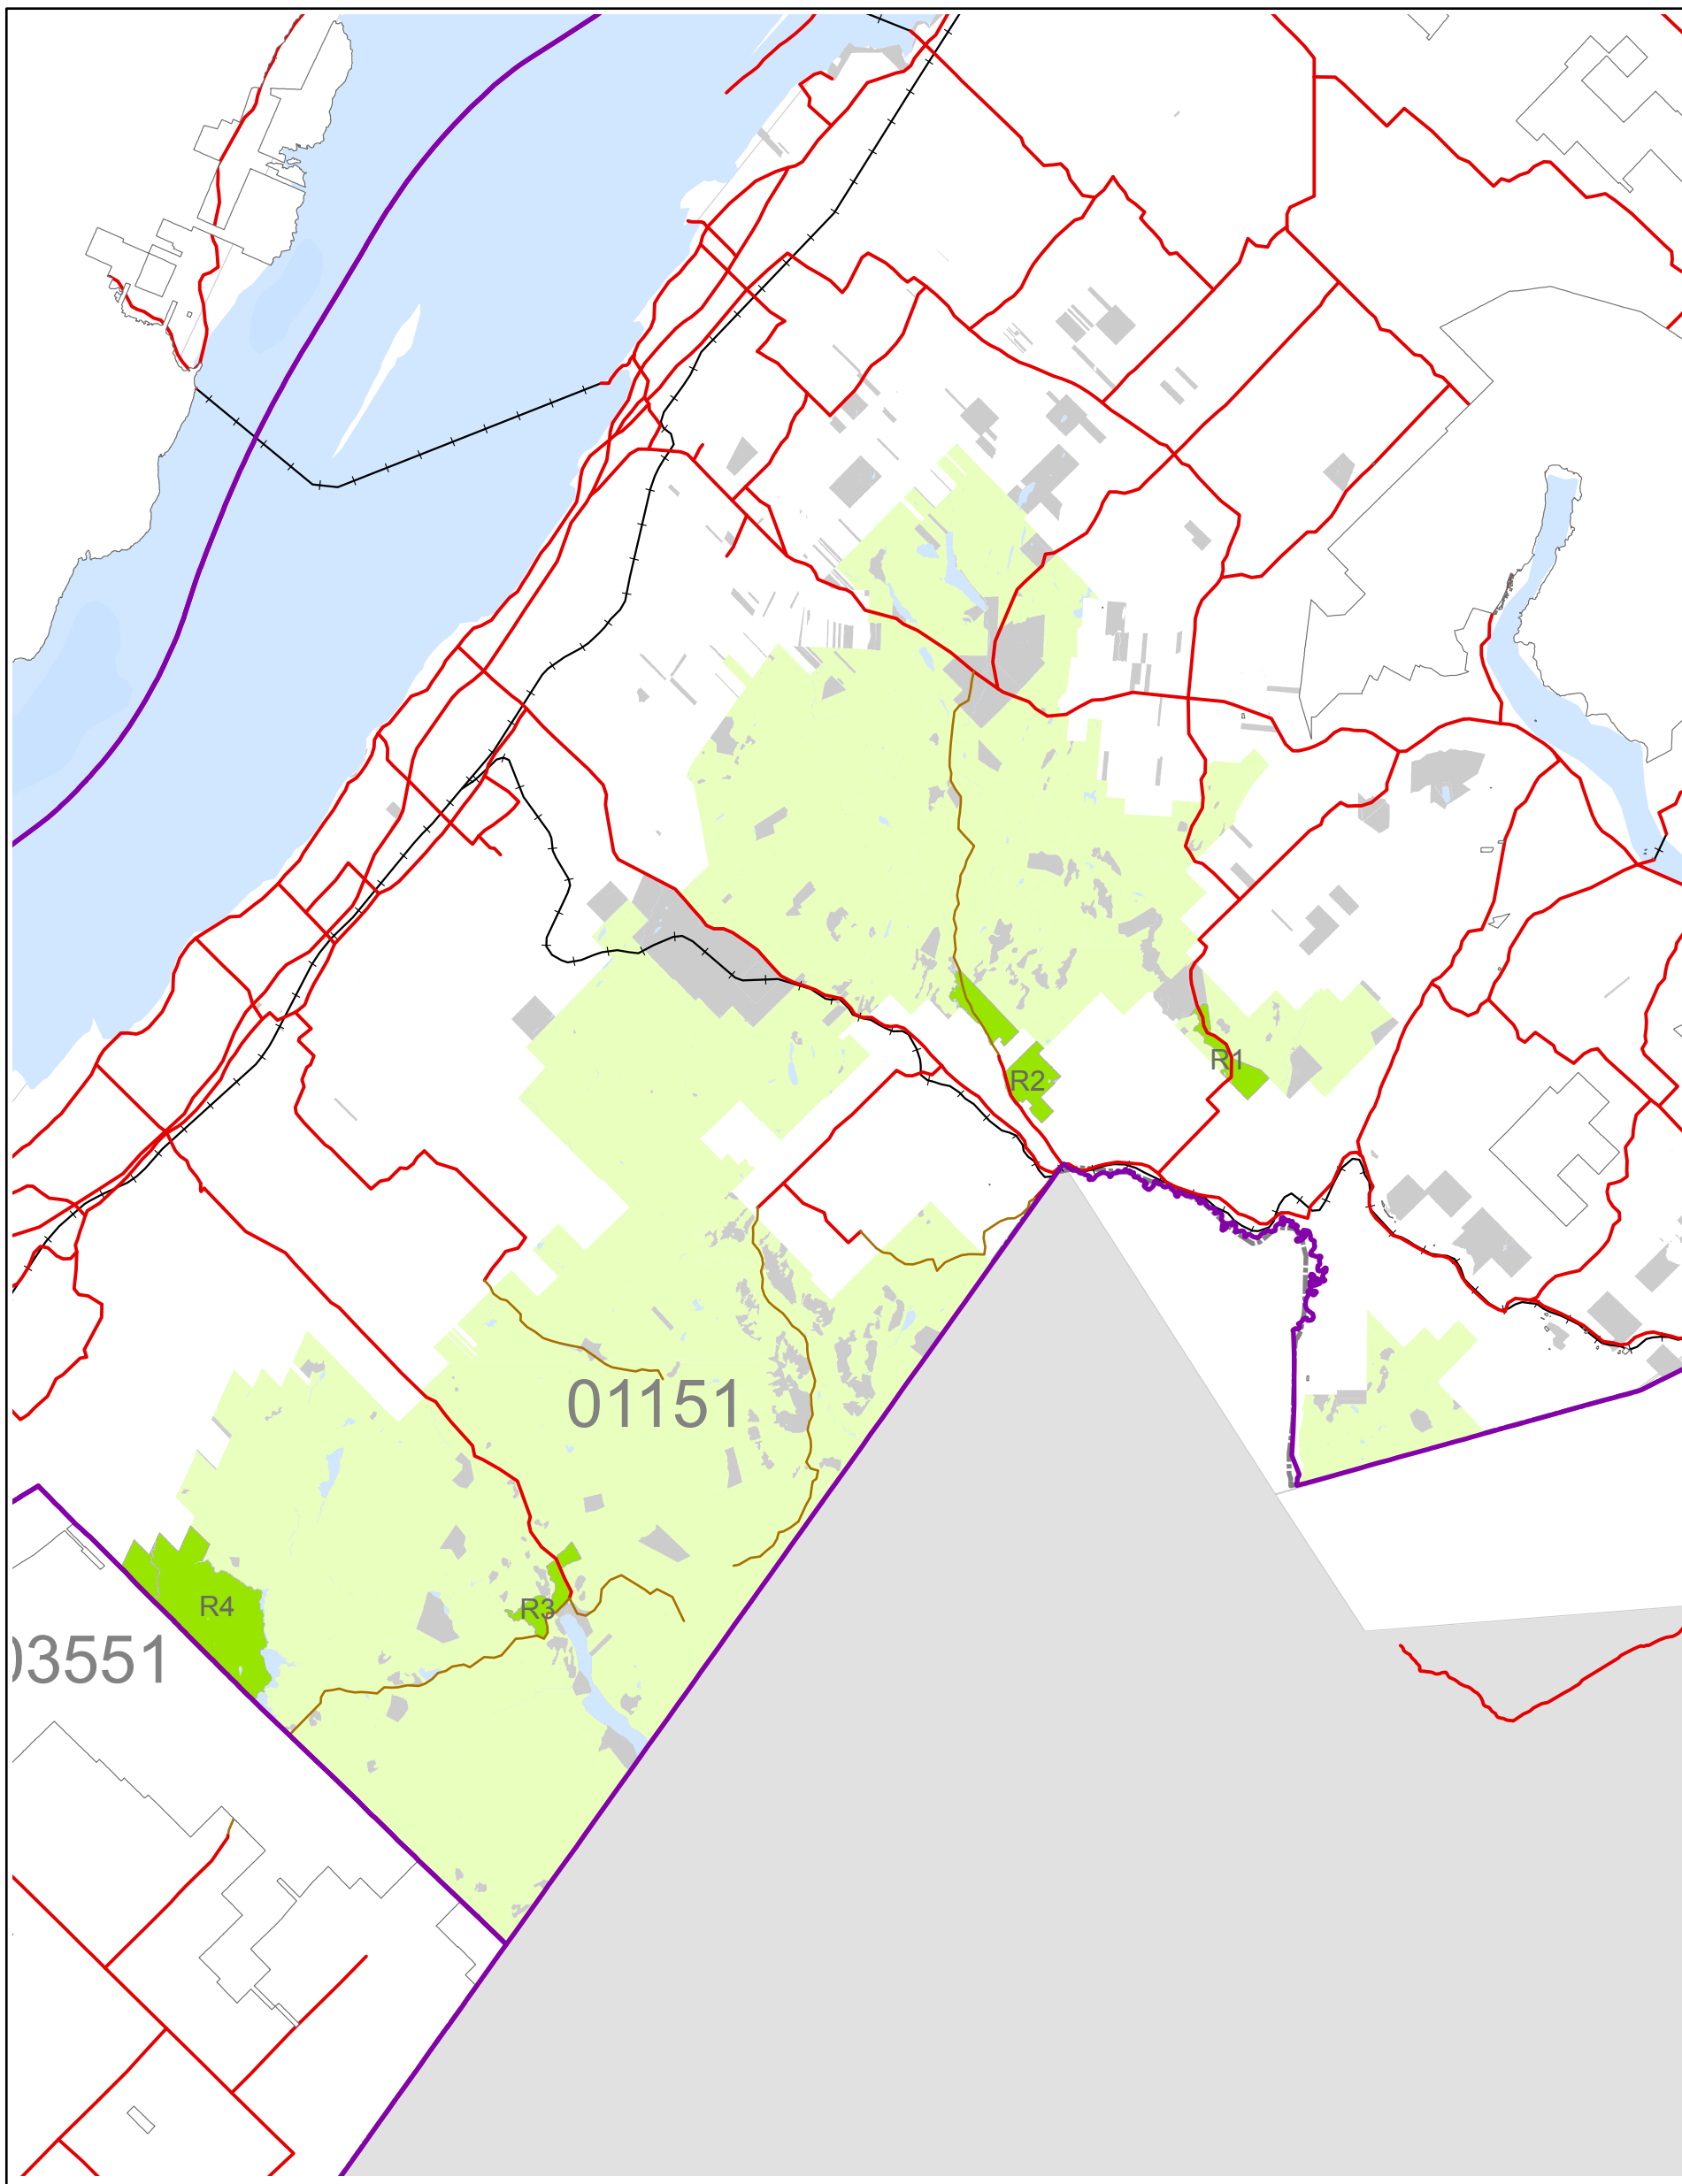

# Habitats fauniques reconnus de l'UA 011-51

- Chemin de fer
  - Route principale
  - Route secondaire
  - Région administrative
  - Hors UA
  - No ua
  - Unité d'aménagement (UA)
  - Hydrographie
  - Habitat faunique du cerf de virginie
- Superficie incluse au CPF**
- Forestière productive
- Superficie exclue du CPF**
- Exclue du CPF
  - Principale aire protégée au registre (MDDEFP)

**Projection cartographique**  
Lambert Conformal Conic, North American 1983

**Sources**  
Bases de données géographiques, MRNF, BFEC 2012

**Réalisation**  
Bureau du forestier en chef  
Yannick Dionne, spécialiste en géomatique  
Roberval, le 4 juin 2013