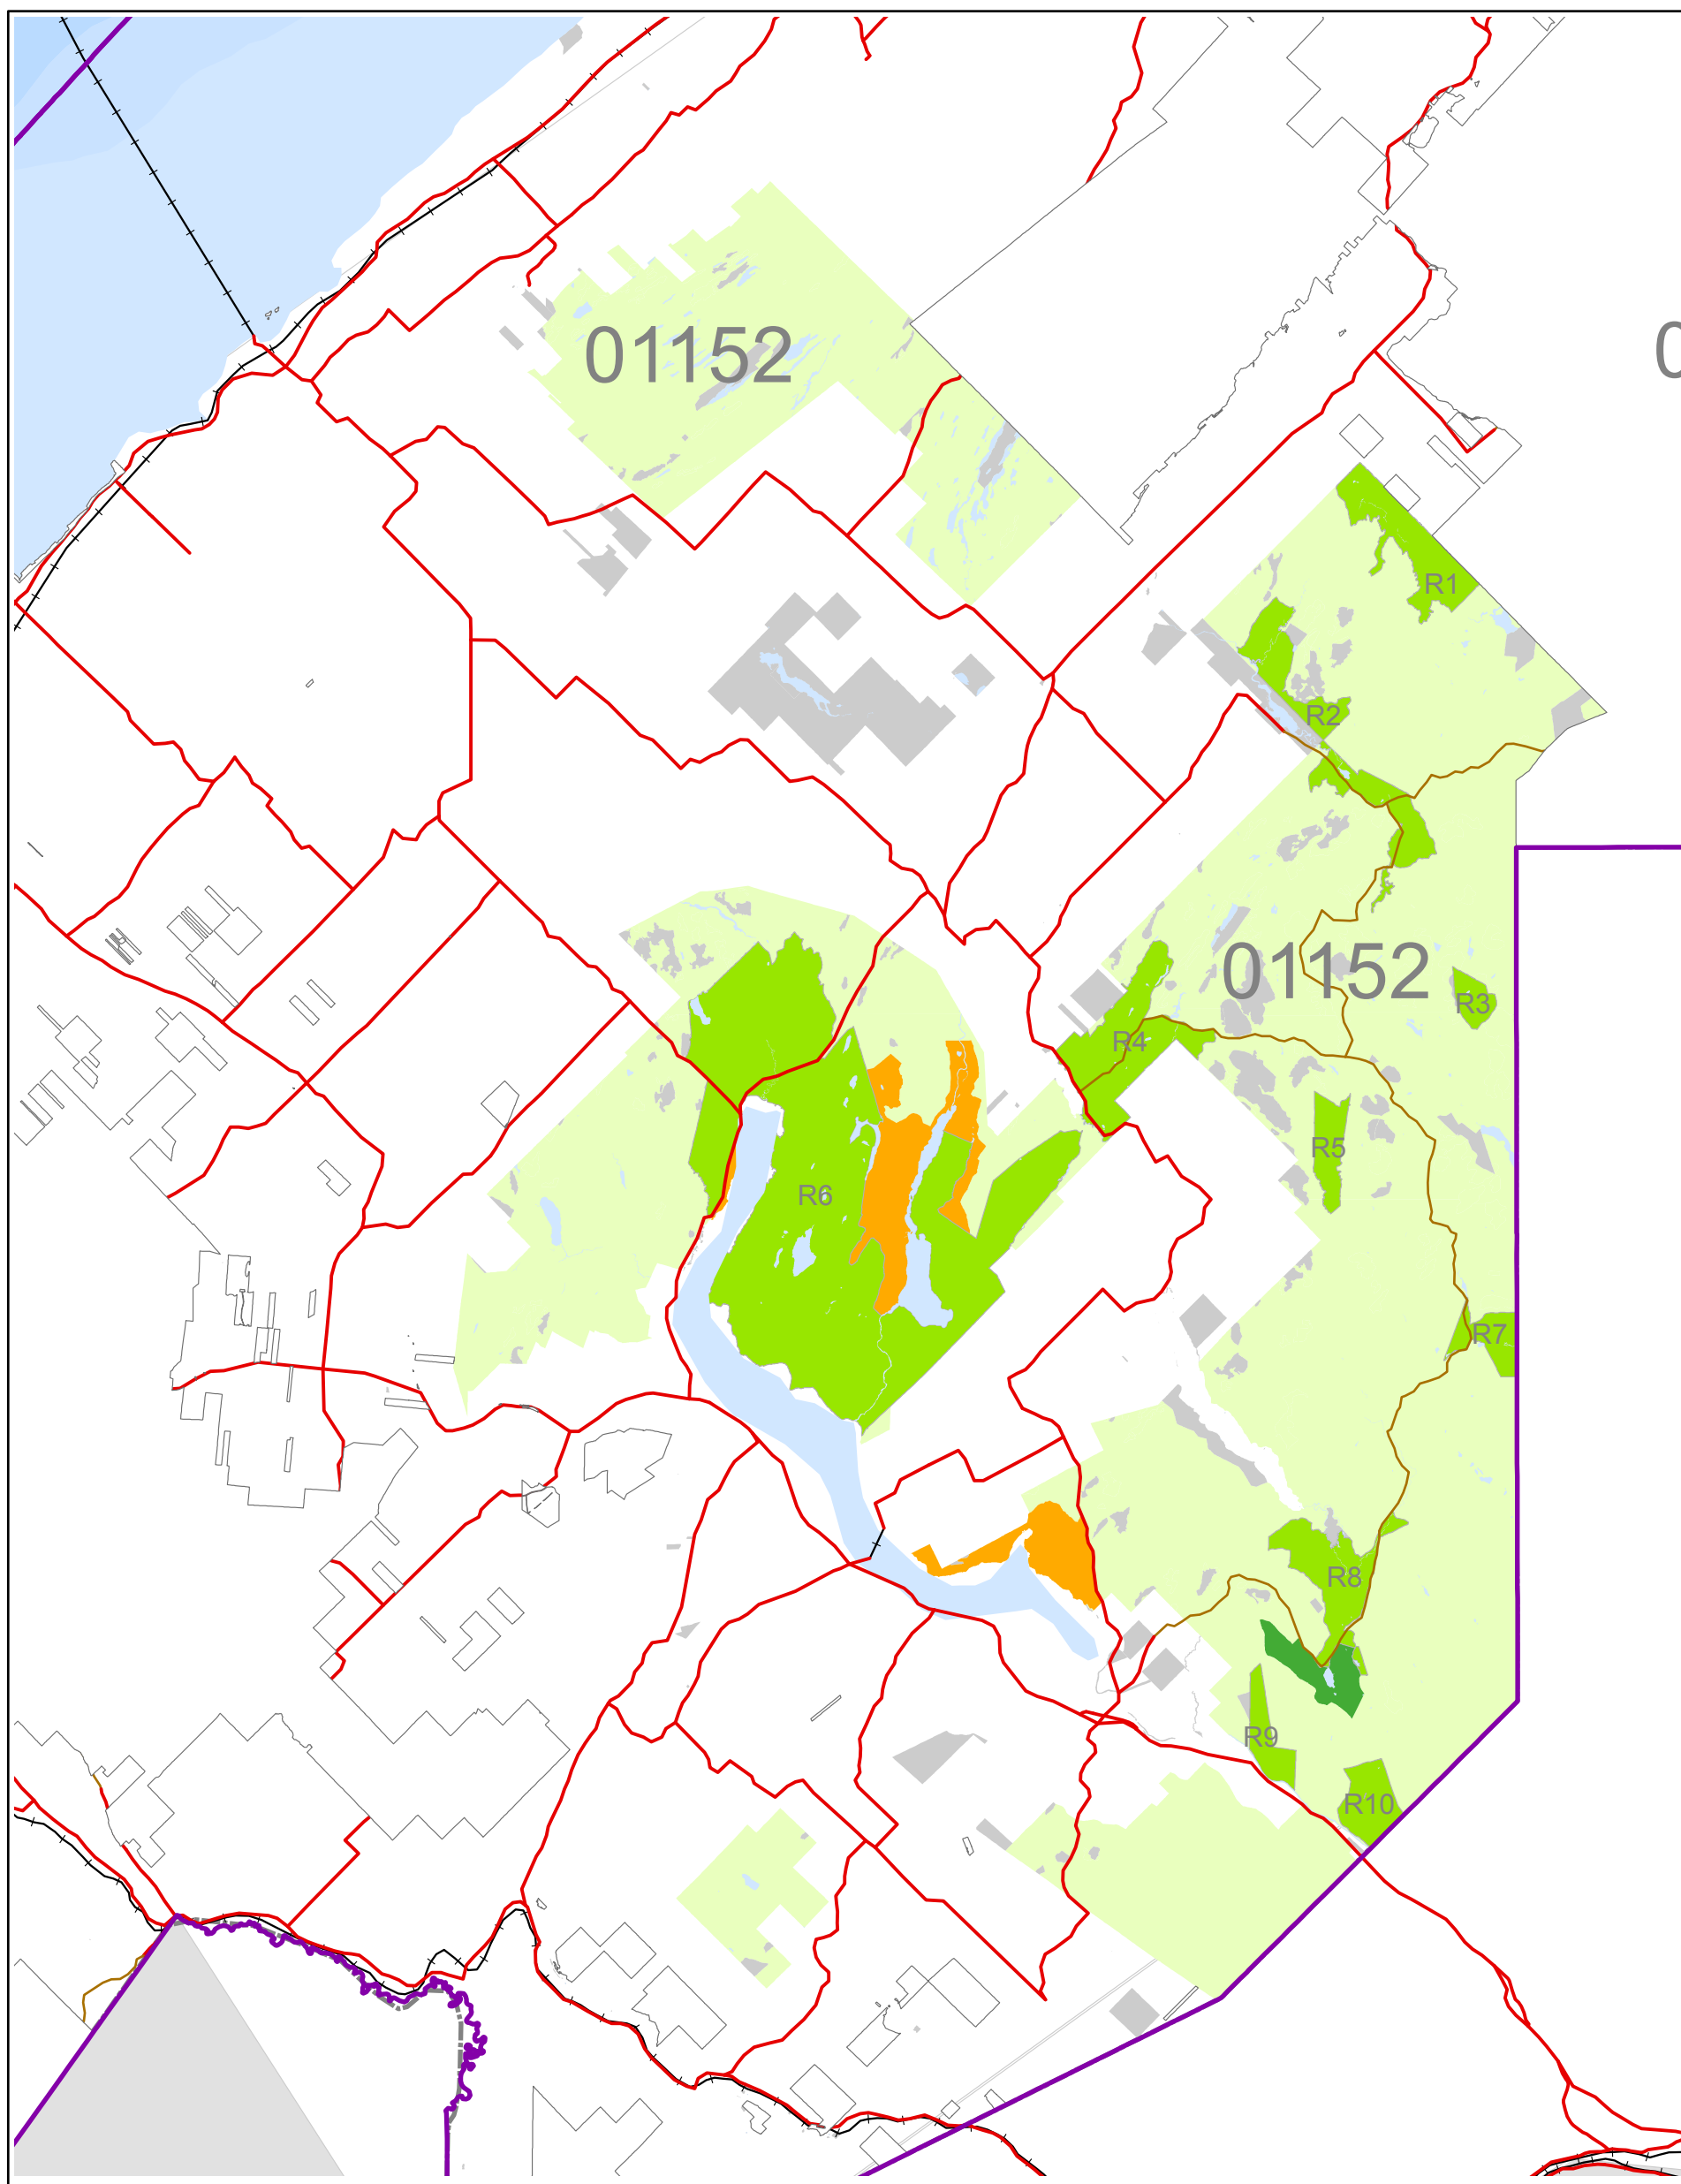

# Habitats fauniques reconnus de l'UA 01152

- Chemin de fer
  - Route principale
  - Route secondaire
  - Région administrative
  - Hors UA
  - No ua
  - Unité d'aménagement (UA)
  - Hydrographie
  - Habitat faunique du cerf de virginie
- Superficie incluse au CPF**
- Forestière productive
- Superficie exclue du CPF**
- Exclue du CPF
  - Principale aire protégée au registre (MDDEFP)

**Projection cartographique**  
Lambert Conformal Conic, North American 1983

**Sources**  
Bases de données géographiques, MRNF, BFEC 2012

**Réalisation**  
Bureau du forestier en chef  
Yannick Dionne, spécialiste en géomatique  
Roberval, le 4 juin 2013