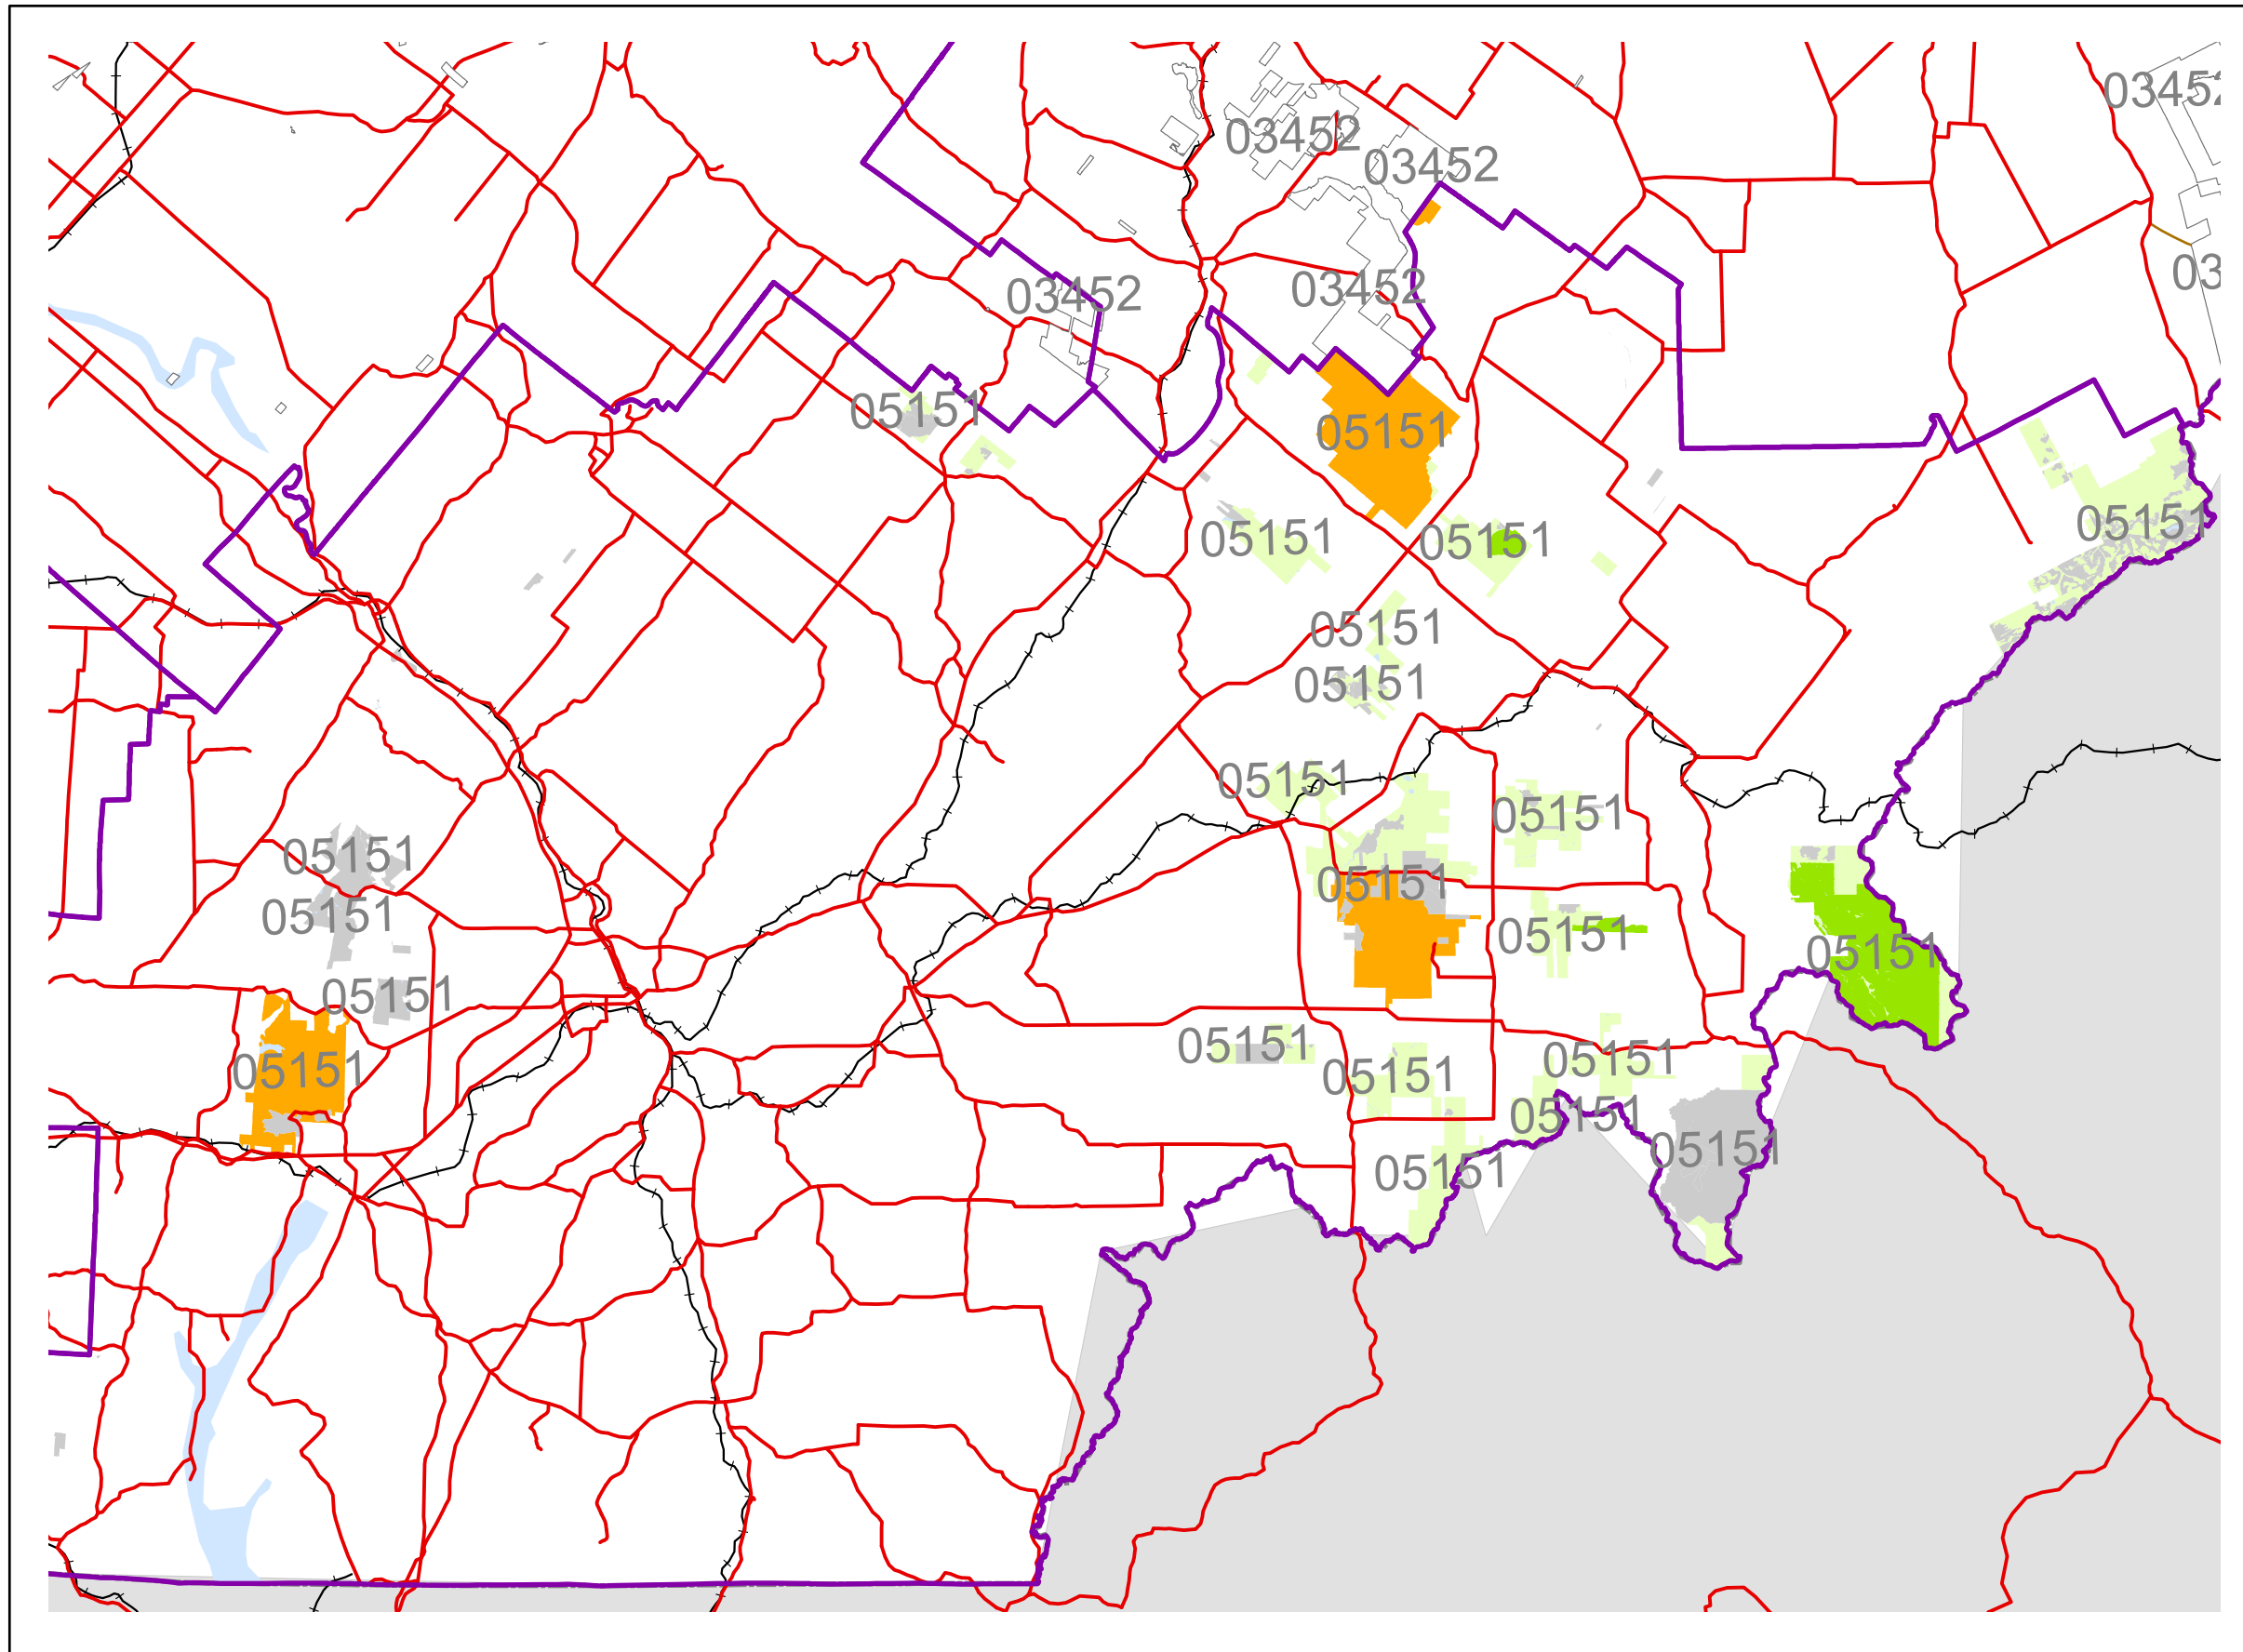

Habitats fauniques reconnus de l'UA 051-51

Légende

- Chemin de fer
- Route principale
- Route secondaire
- Région administrative
- Hors UA
- No ua
- Unité d'aménagement (UA)
- Hydrographie
- Habitat faunique du cerf de virginie

Superficie incluse au CPF

- Forestière productive

Superficie exclue du CPF

- Exclue du CPF
- Principale aire protégée au registre (MDEFP)

Projection cartographique

Lambert Conformal Conic, North American 1983

Localisation