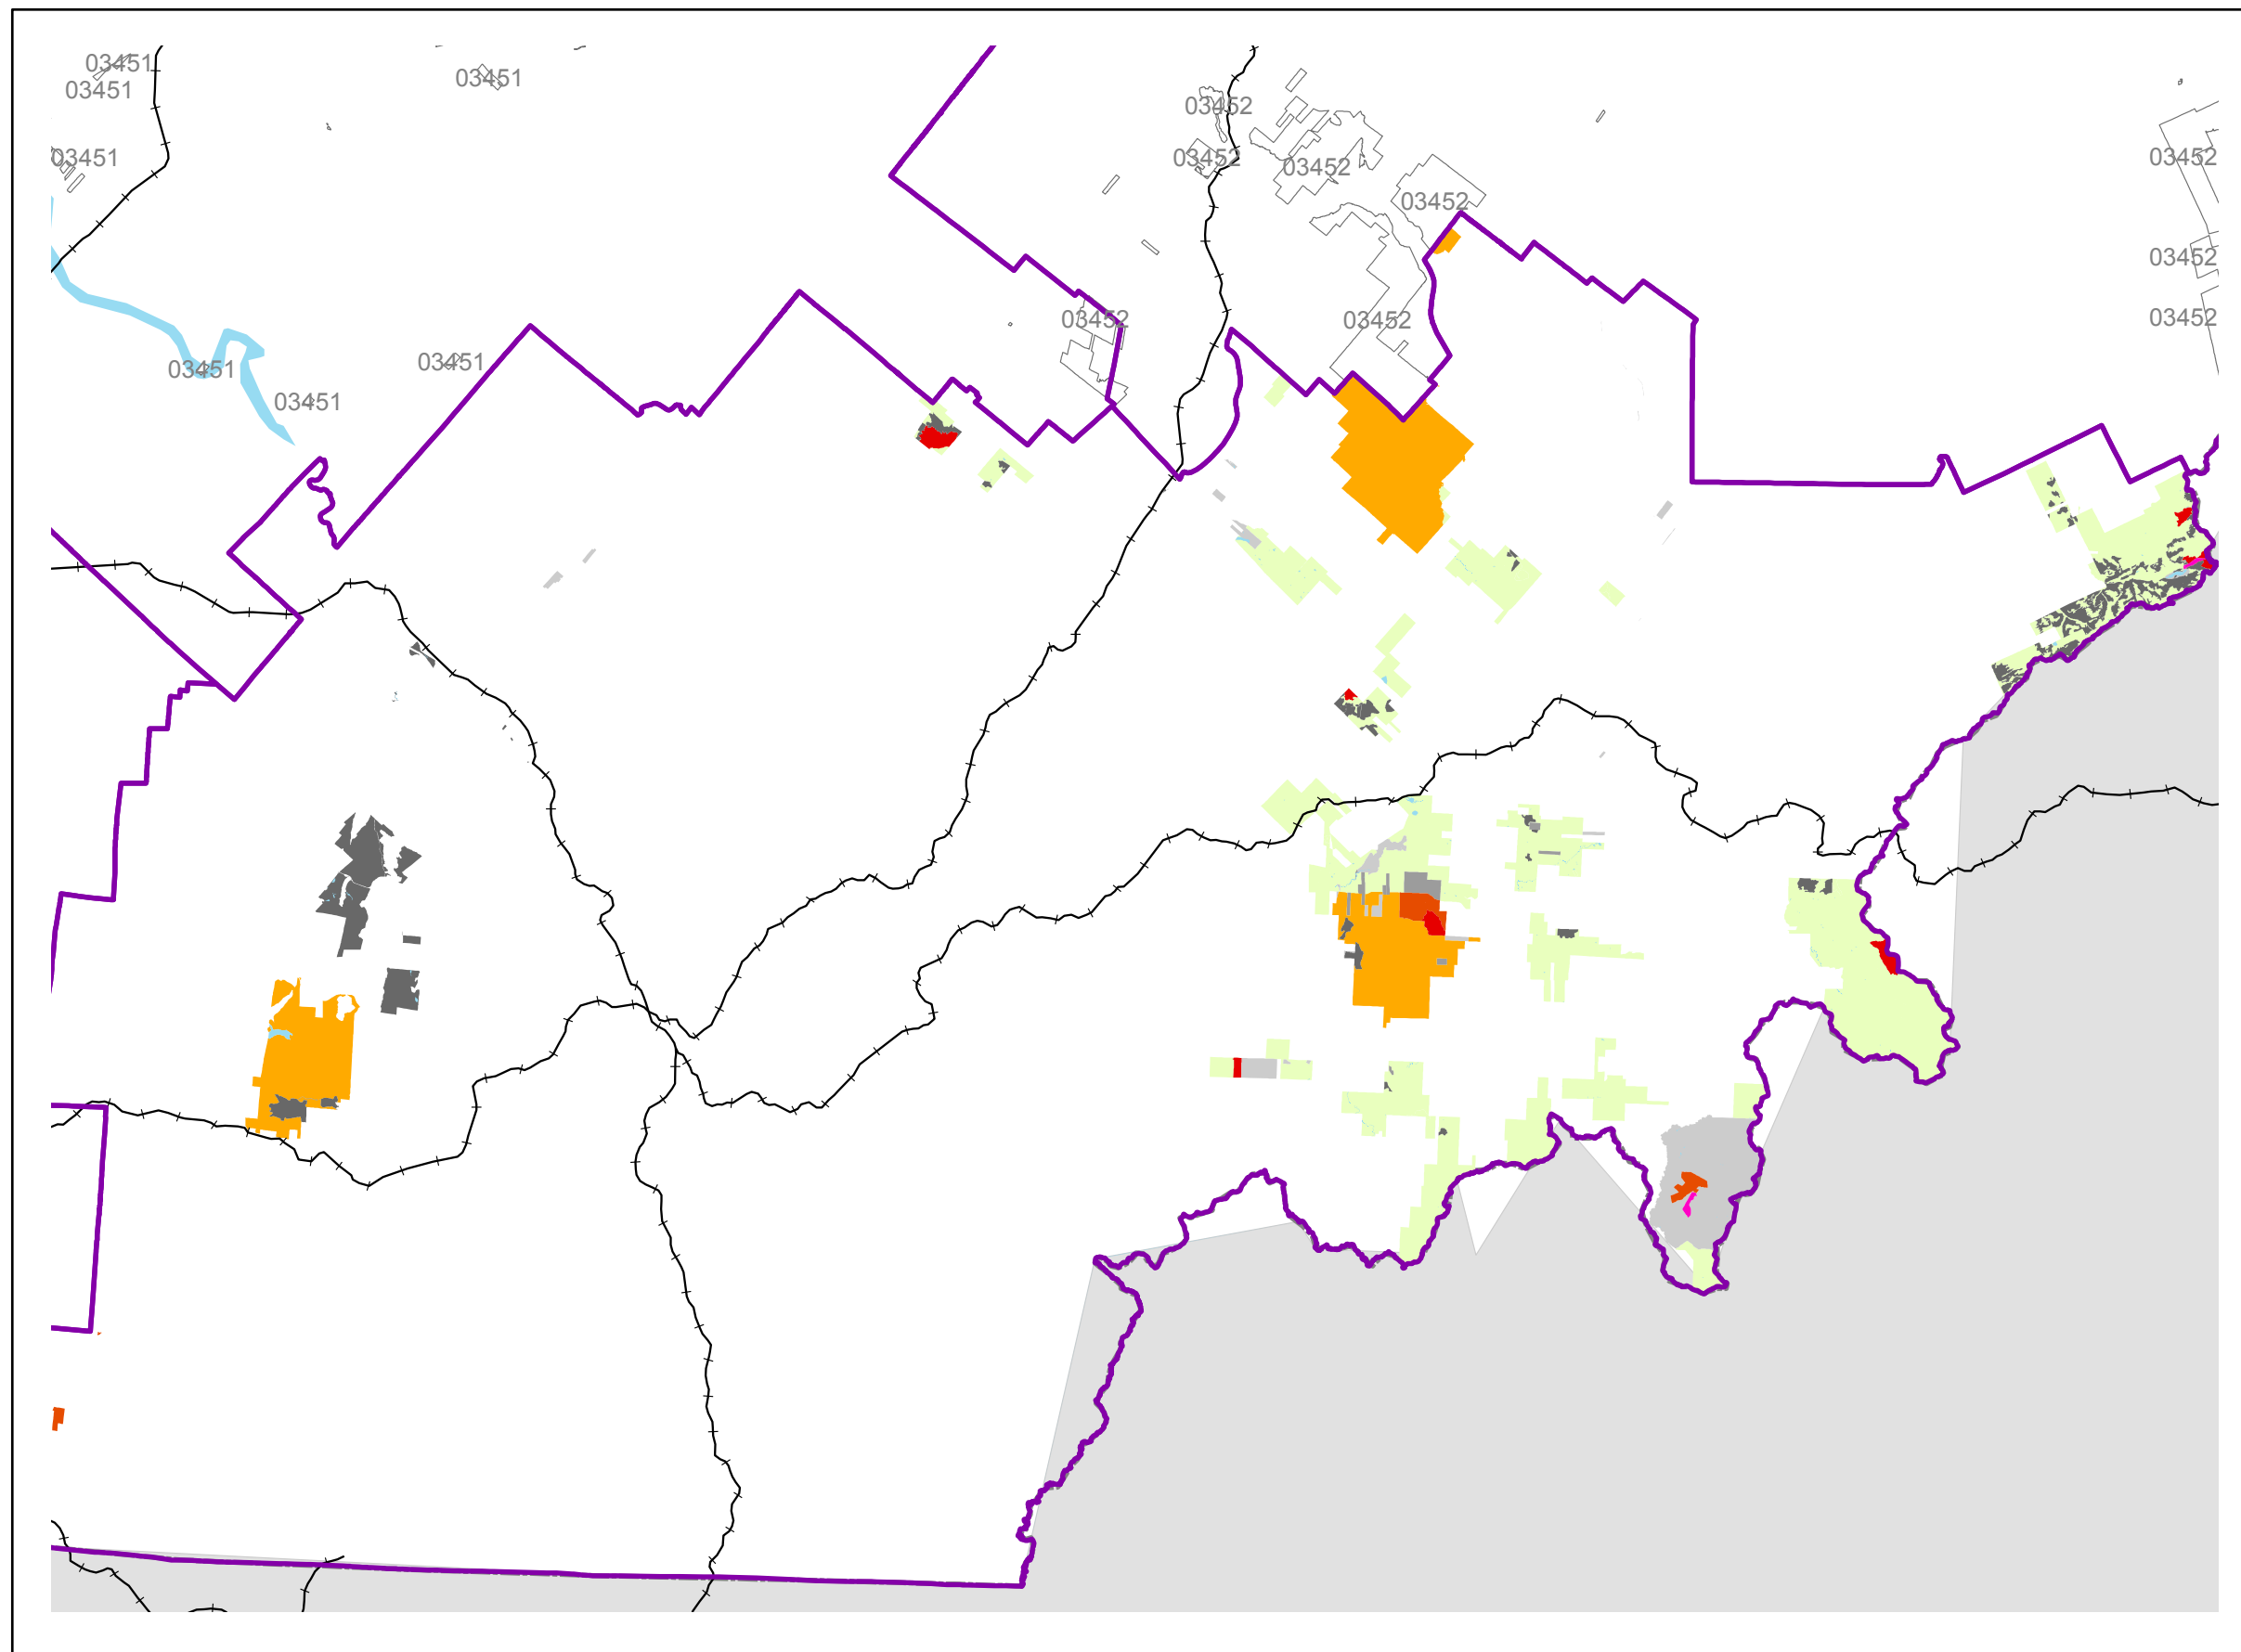

# Localisation de l'UA 051-51

## Légende

- Chemin de fer
  - Route principale
  - Route secondaire
  - Région administrative
  - Hors UA
  - No ua
  - Unité d'aménagement (UA)
  - Hydrographie
- Superficie incluse au CPF**
- Forestière productive
- Superficie exclue du CPF**
- Réserve forestière
  - Terrain privé
  - Autres
  - Refuge biologique
  - Réserve écologique
  - Aire protégée au registre (MDDEFP)
  - Écosystème forestier exceptionnel (EFE)

## Projection cartographique

Lambert Conformal Conic, North American 1983

## Localisation