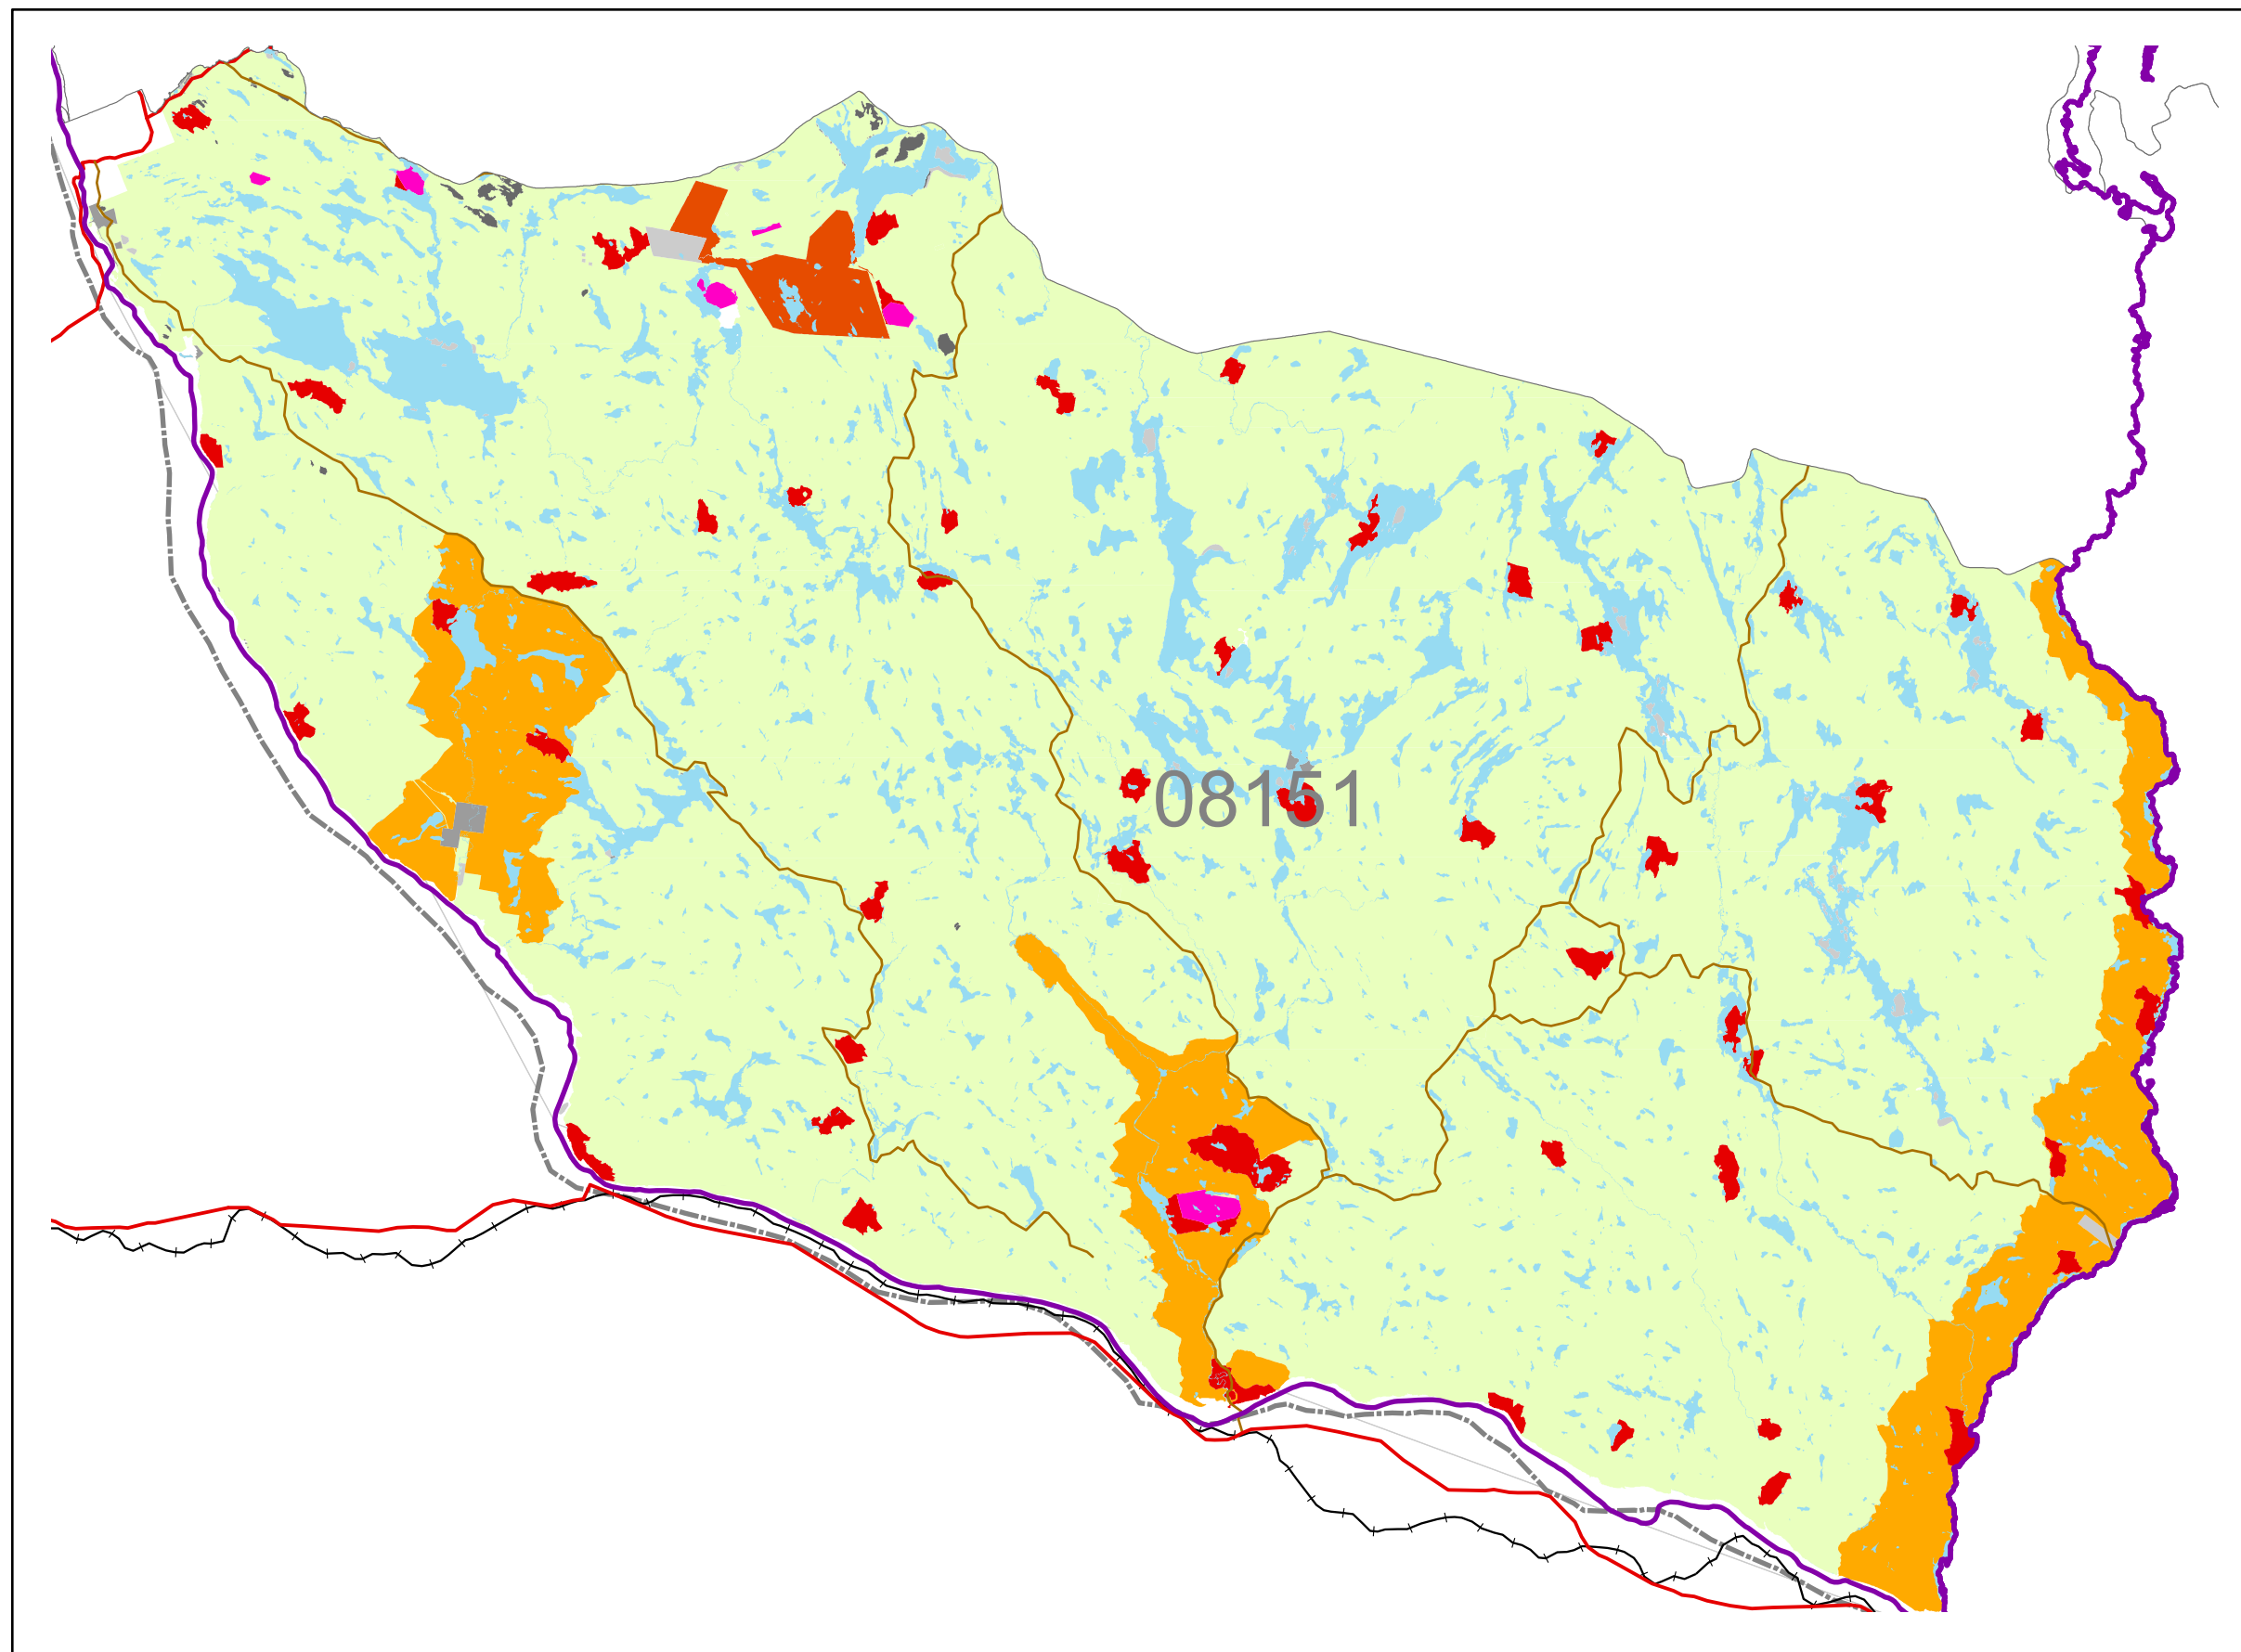

Localisation de l'UA 08151

Légende

- Chemin de fer
- Route principale
- Route secondaire
- Région administrative
- Hors UA
- No ua
- Unité d'aménagement (UA)
- Hydrographie

Superficie incluse au CPF

- Forestière productive

Superficie exclue du CPF

- Réserve forestière
- Terrain privé
- Autres
- Refuge biologique
- Réserve écologique
- Aire protégée au registre (MDEFP)
- Écosystème forestier exceptionnel (EFE)

Projection cartographique

Lambert Conformal Conic, North American 1983

Sources

Bases de données géographiques, MRNF, BFEC 2012

Échelle

1:330 000

Réalisation

Bureau du forestier en chef

Yannick Dionne, spécialiste en géomatique
Roberval, le 18 avril 2013

Note : Le présent document n'a aucune portée légale.
© Gouvernement du Québec

Localisation