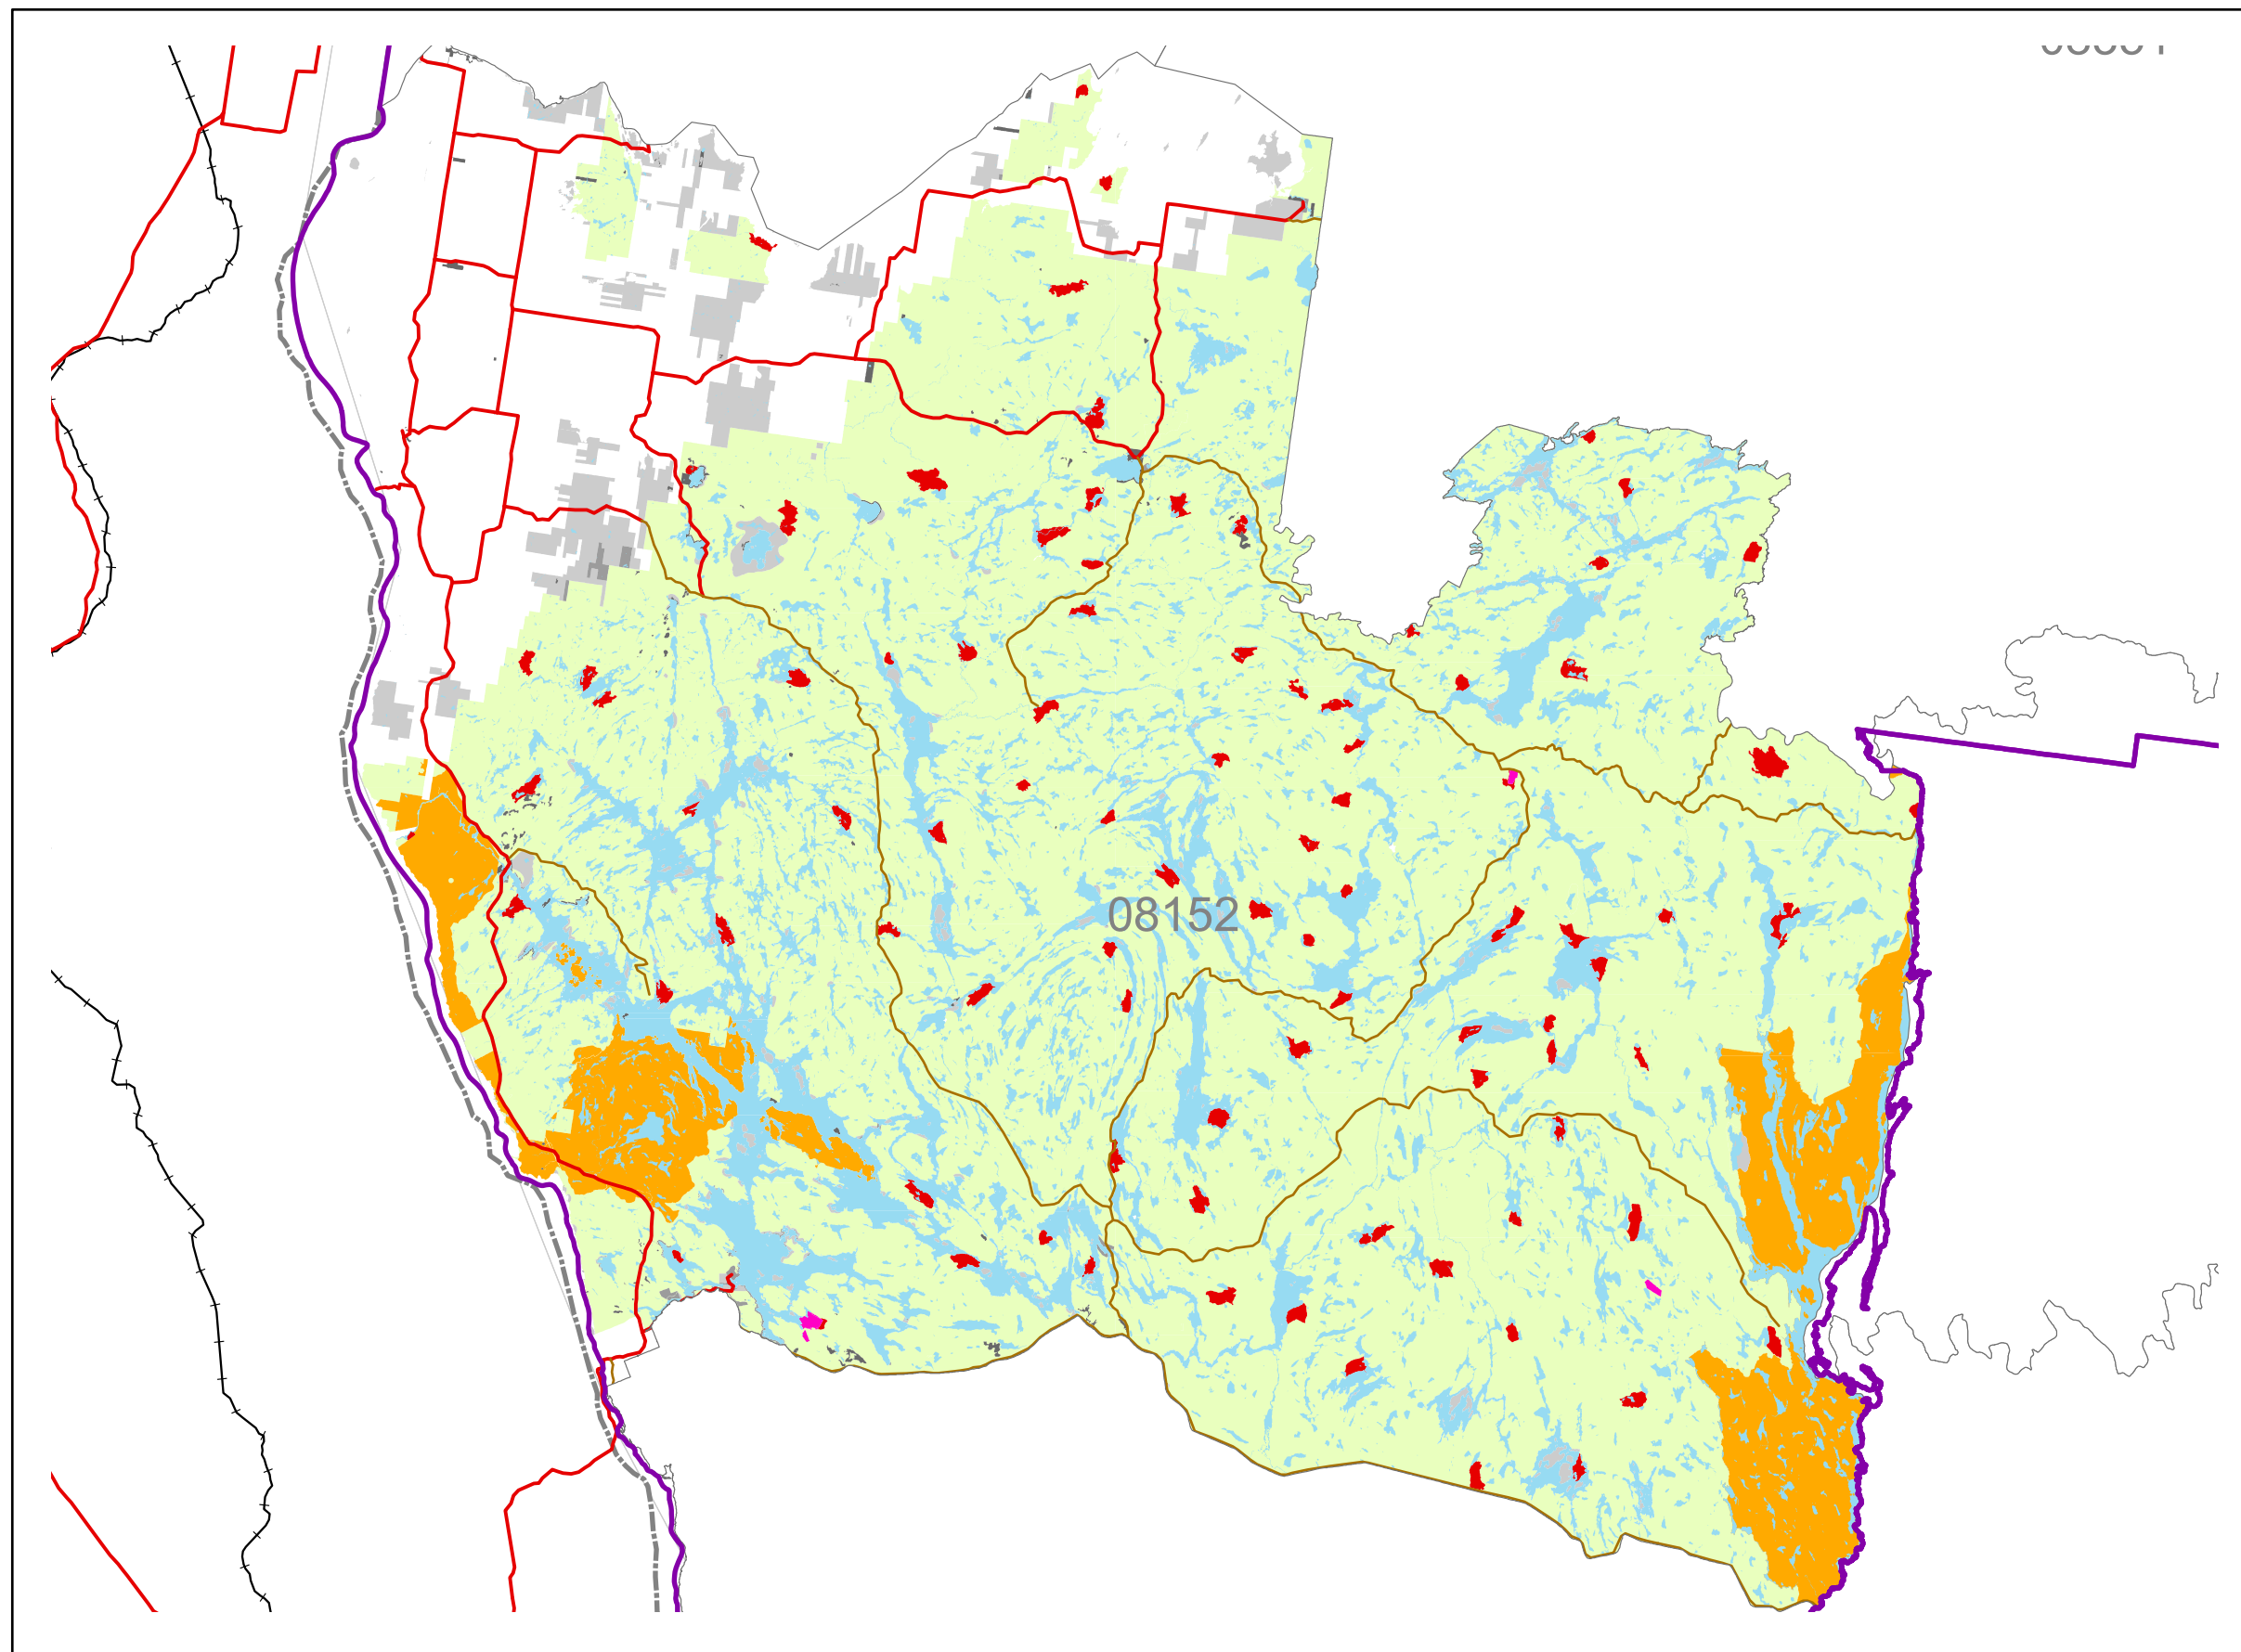

Localisation de l'UA 08152

Légende

- Chemin de fer
 - Route principale
 - Route secondaire
 - Région administrative
 - Hors UA
 - No ua
 - Unité d'aménagement (UA)
 - Hydrographie
- Superficie incluse au CPF**
- Forestière productive
- Superficie exclue du CPF**
- Réserve forestière
 - Terrain privé
 - Autres
 - Improductif
 - Refuge biologique
 - Réserve écologique
 - Aire protégée au registre (MDDEFP)
 - Écosystème forestier exceptionnel (EFE)

Projection cartographique

Lambert Conformal Conic, North American 1983

Sources

Bases de données géographiques, MRNF, BFEC 2012

Échelle

1:540 000

Réalisation

Bureau du forestier en chef

Yannick Dionne, spécialiste en géomatique
Roberval, le 18 avril 2013

Note : Le présent document n'a aucune portée légale.
© Gouvernement du Québec

Localisation