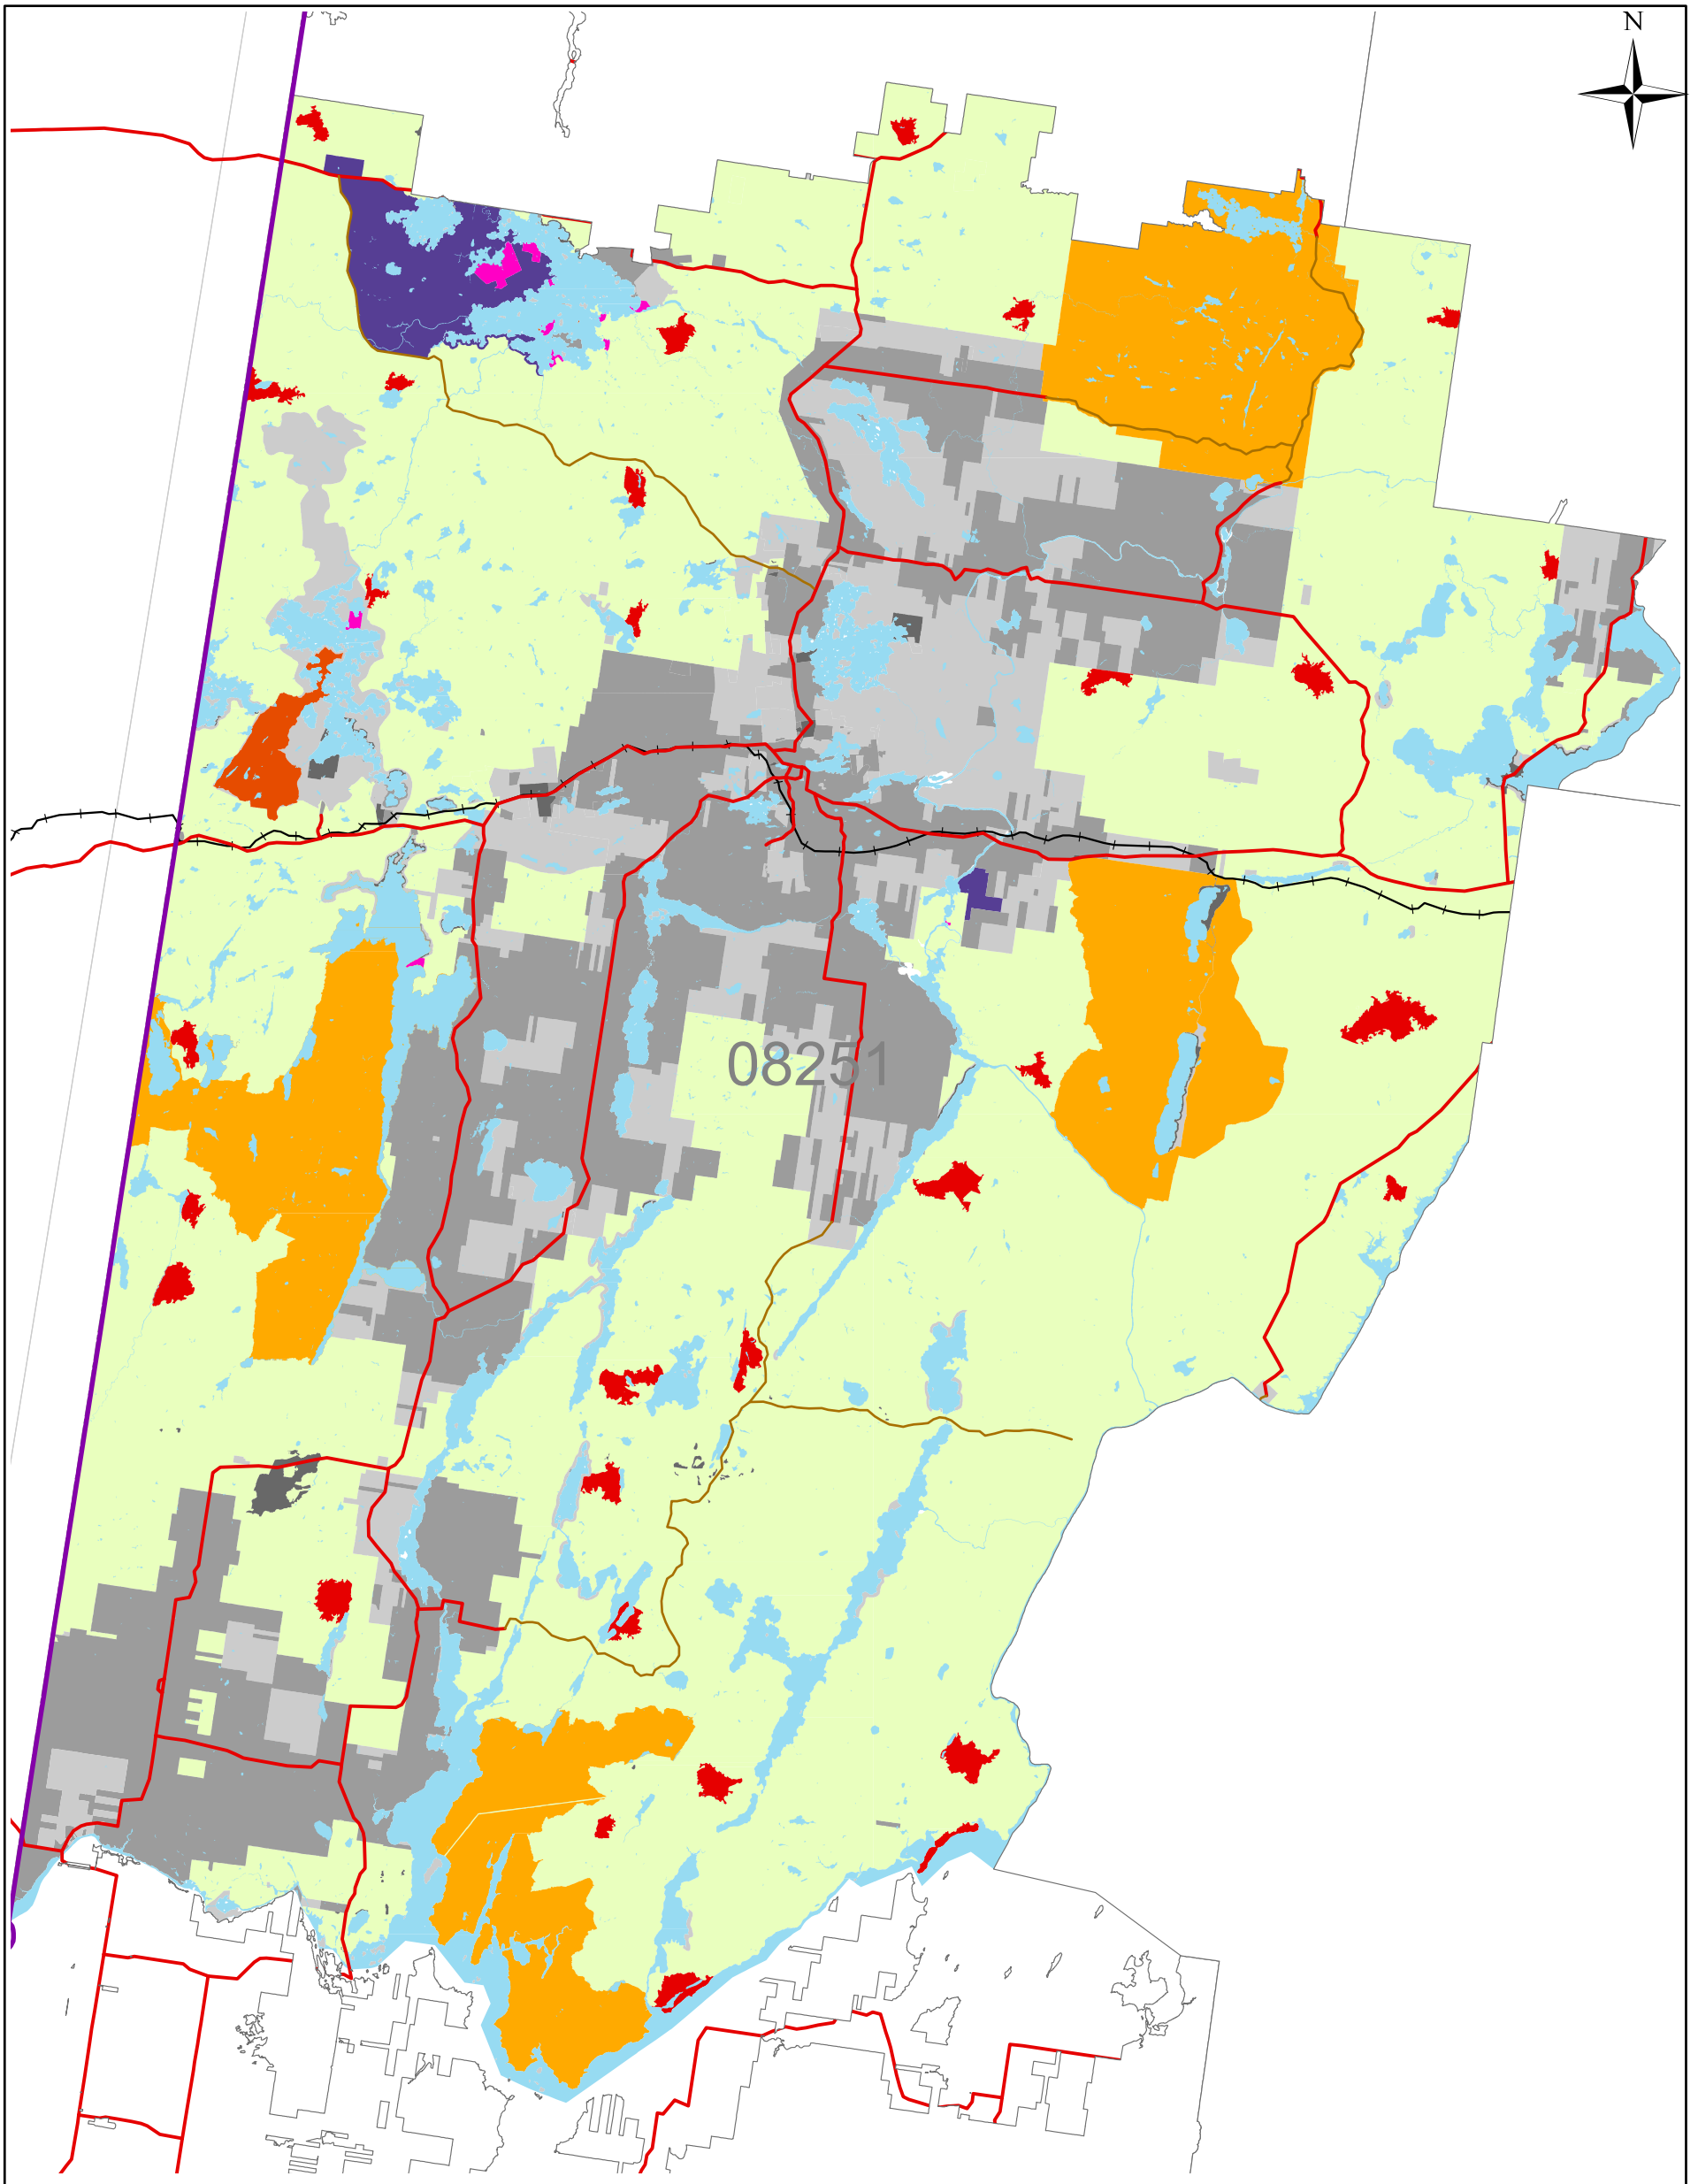

Localisation de l'UA 08251

Localisation

Légende

Superficie incluse au CPF

- Forestière productive
- Réserve forestière
- Terrain privé
- Autres
- Refuge biologique
- Réserve écologique
- Aire protégée au registre (MDDEFP)
- Écosystème forestier exceptionnel (EFE)

Superficie exclue du CPF

- Réserve forestière
- Terrain privé
- Autres
- Refuge biologique
- Réserve écologique
- Aire protégée au registre (MDDEFP)
- Écosystème forestier exceptionnel (EFE)

- Chemin de fer
- Route principale
- Route secondaire
- Région administrative
- Hors UAF
- No ua
- Unité d'aménagement (UA)
- Hydrographie

Projection cartographique

Lambert Conformal Conic, North American 1983

Sources

Bases de données géographiques, MRNF, BFEC 2012

Échelle

1:405 000

Réalisation

Bureau du forestier en chef

Yannick Dionne, spécialiste en géomatique
Roberval, le 18 avril 2013

Note : Le présent document n'a aucune portée légale.
© Gouvernement du Québec