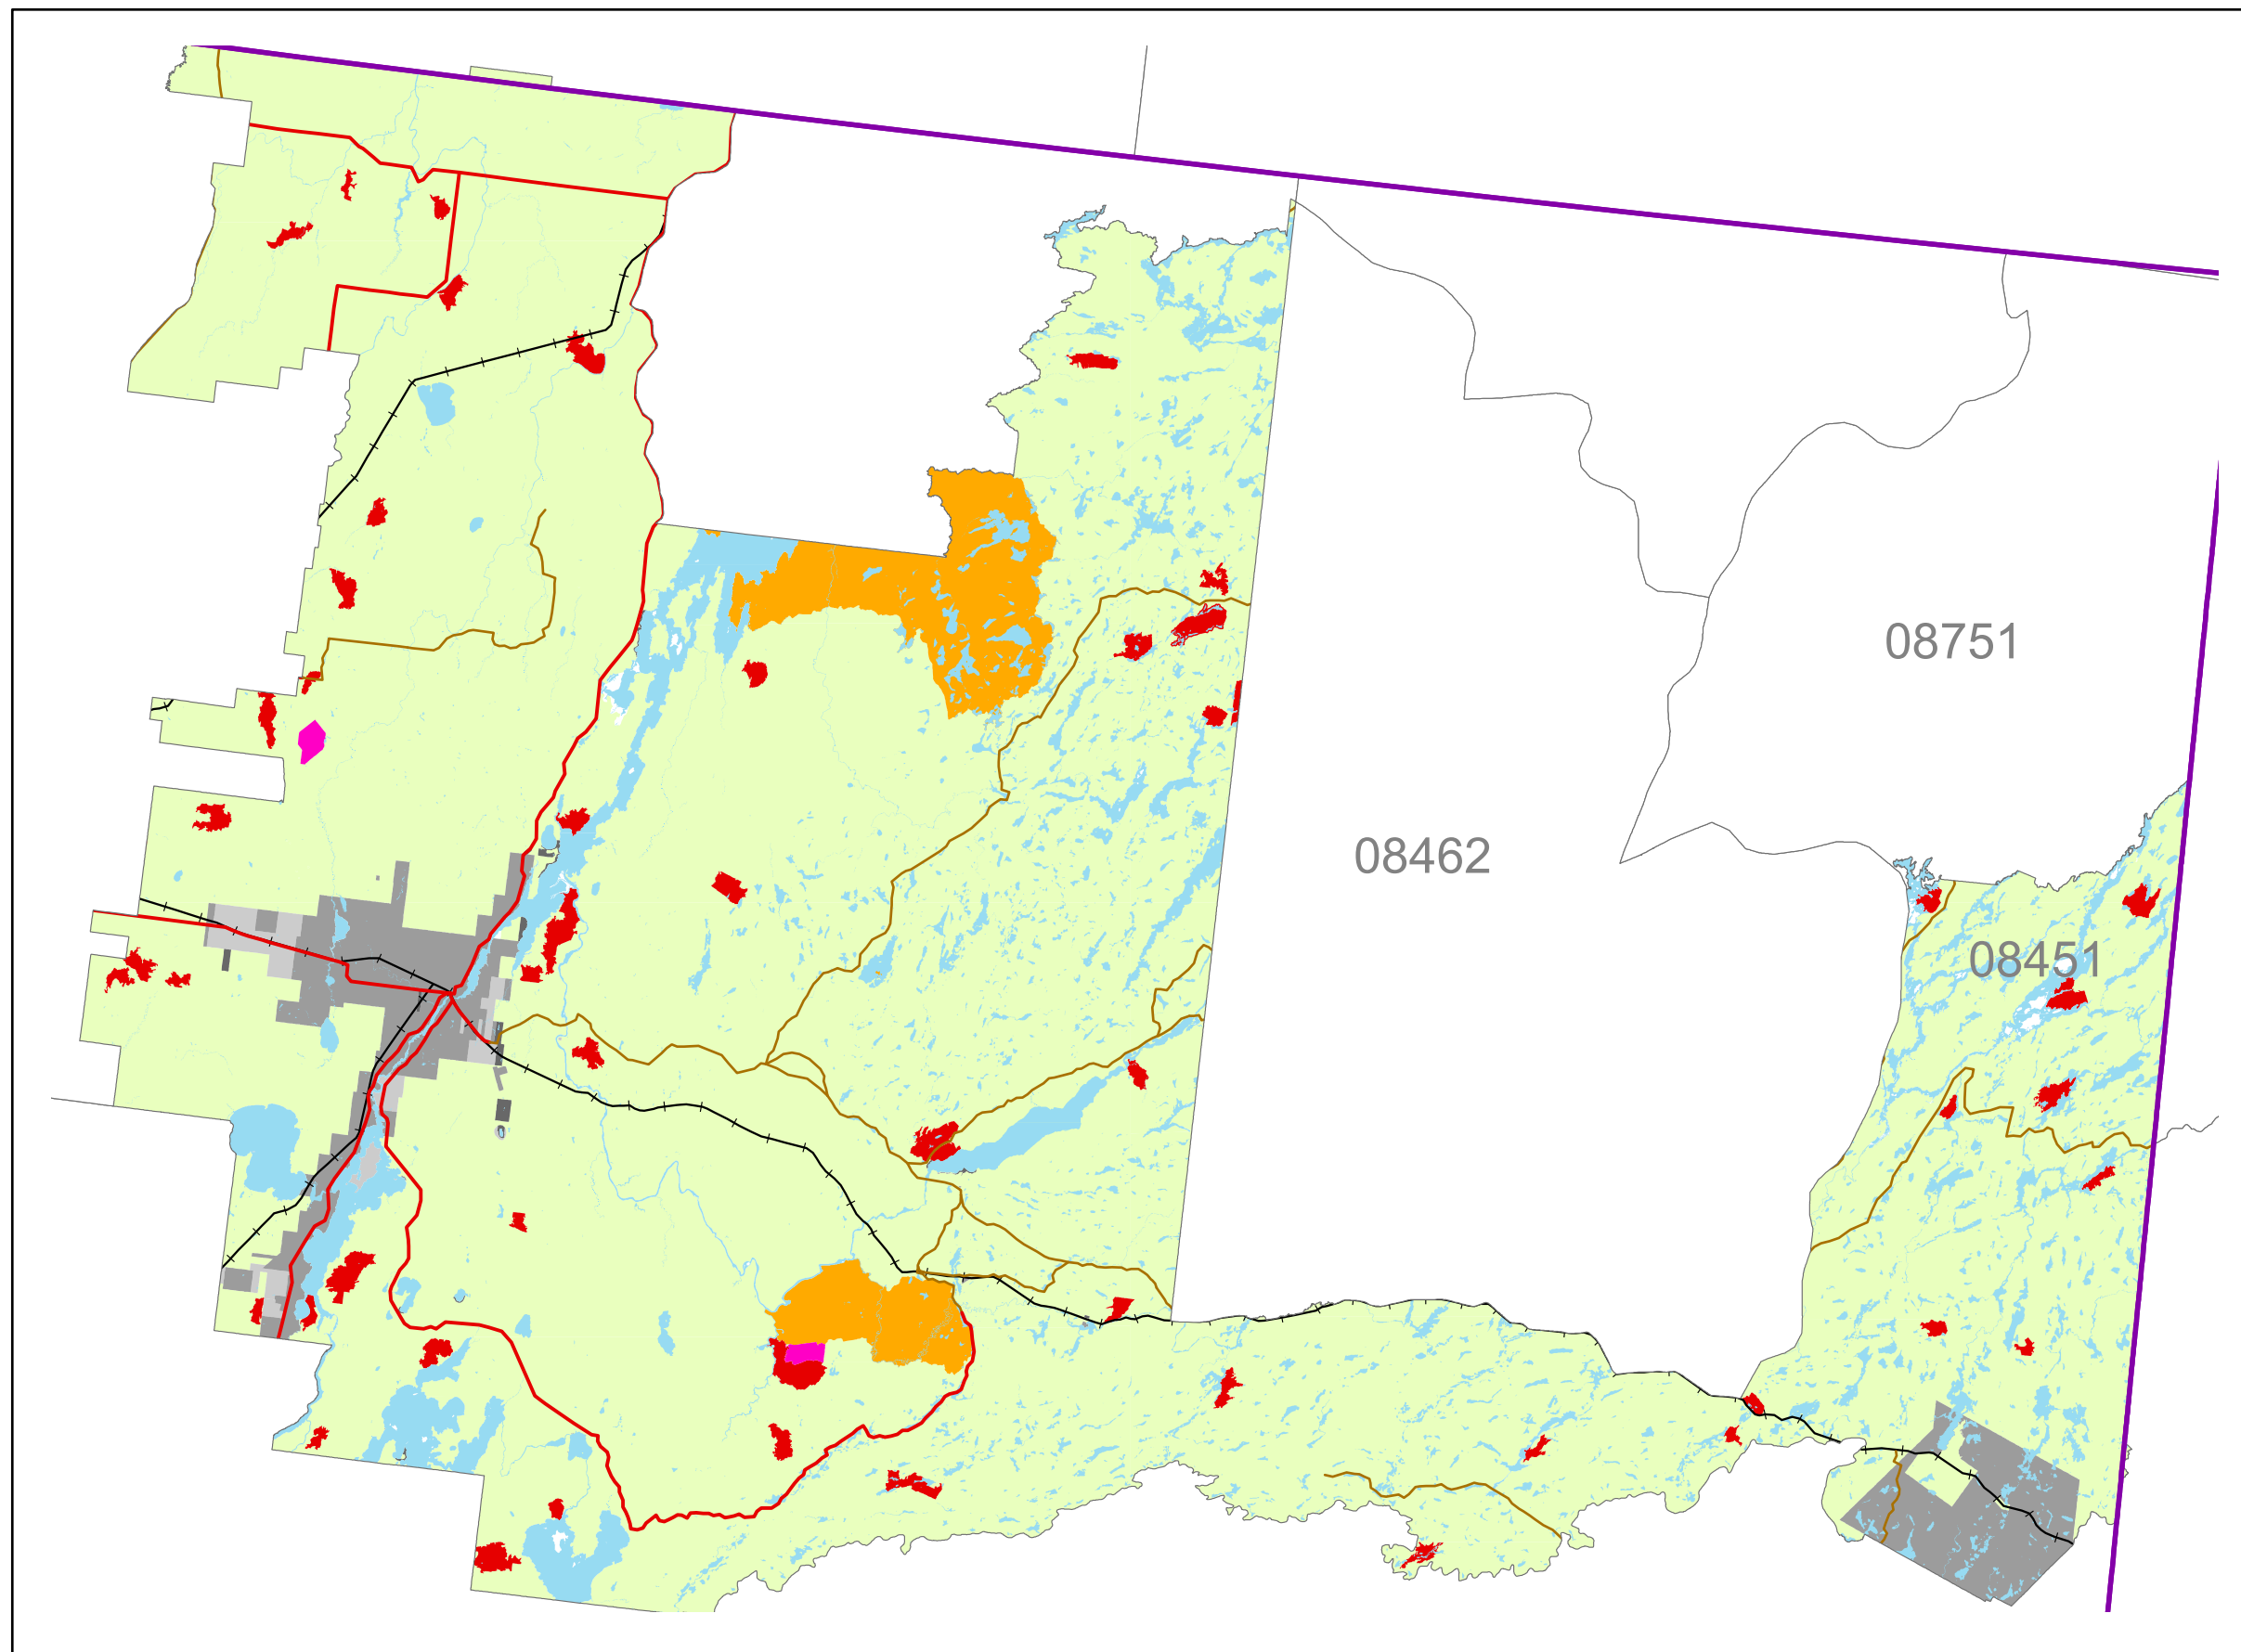

Localisation de l'UA 08451

Légende

- Chemin de fer
- Route principale
- Route secondaire
- Région administrative
- Hors UA
- No ua
- Unité d'aménagement (UA)
- Hydrographie

Superficie incluse au CPF

- Forestière productive

Superficie exclue du CPF

- Réserve forestière
- Terrain privé
- Autres
- Refuge biologique
- Réserve écologique
- Aire protégée au registre (MDDEFP)
- Écosystème forestier exceptionnel (EFE)

Projection cartographique

Lambert Conformal Conic, North American 1983

Sources

Bases de données géographiques, MRNF, BFEC 2012

Échelle

1:520 000

Réalisation

Bureau du forestier en chef

Yannick Dionne, spécialiste en géomatique
Roberval, le 18 avril 2013

Note : Le présent document n'a aucune portée légale.
© Gouvernement du Québec

Localisation