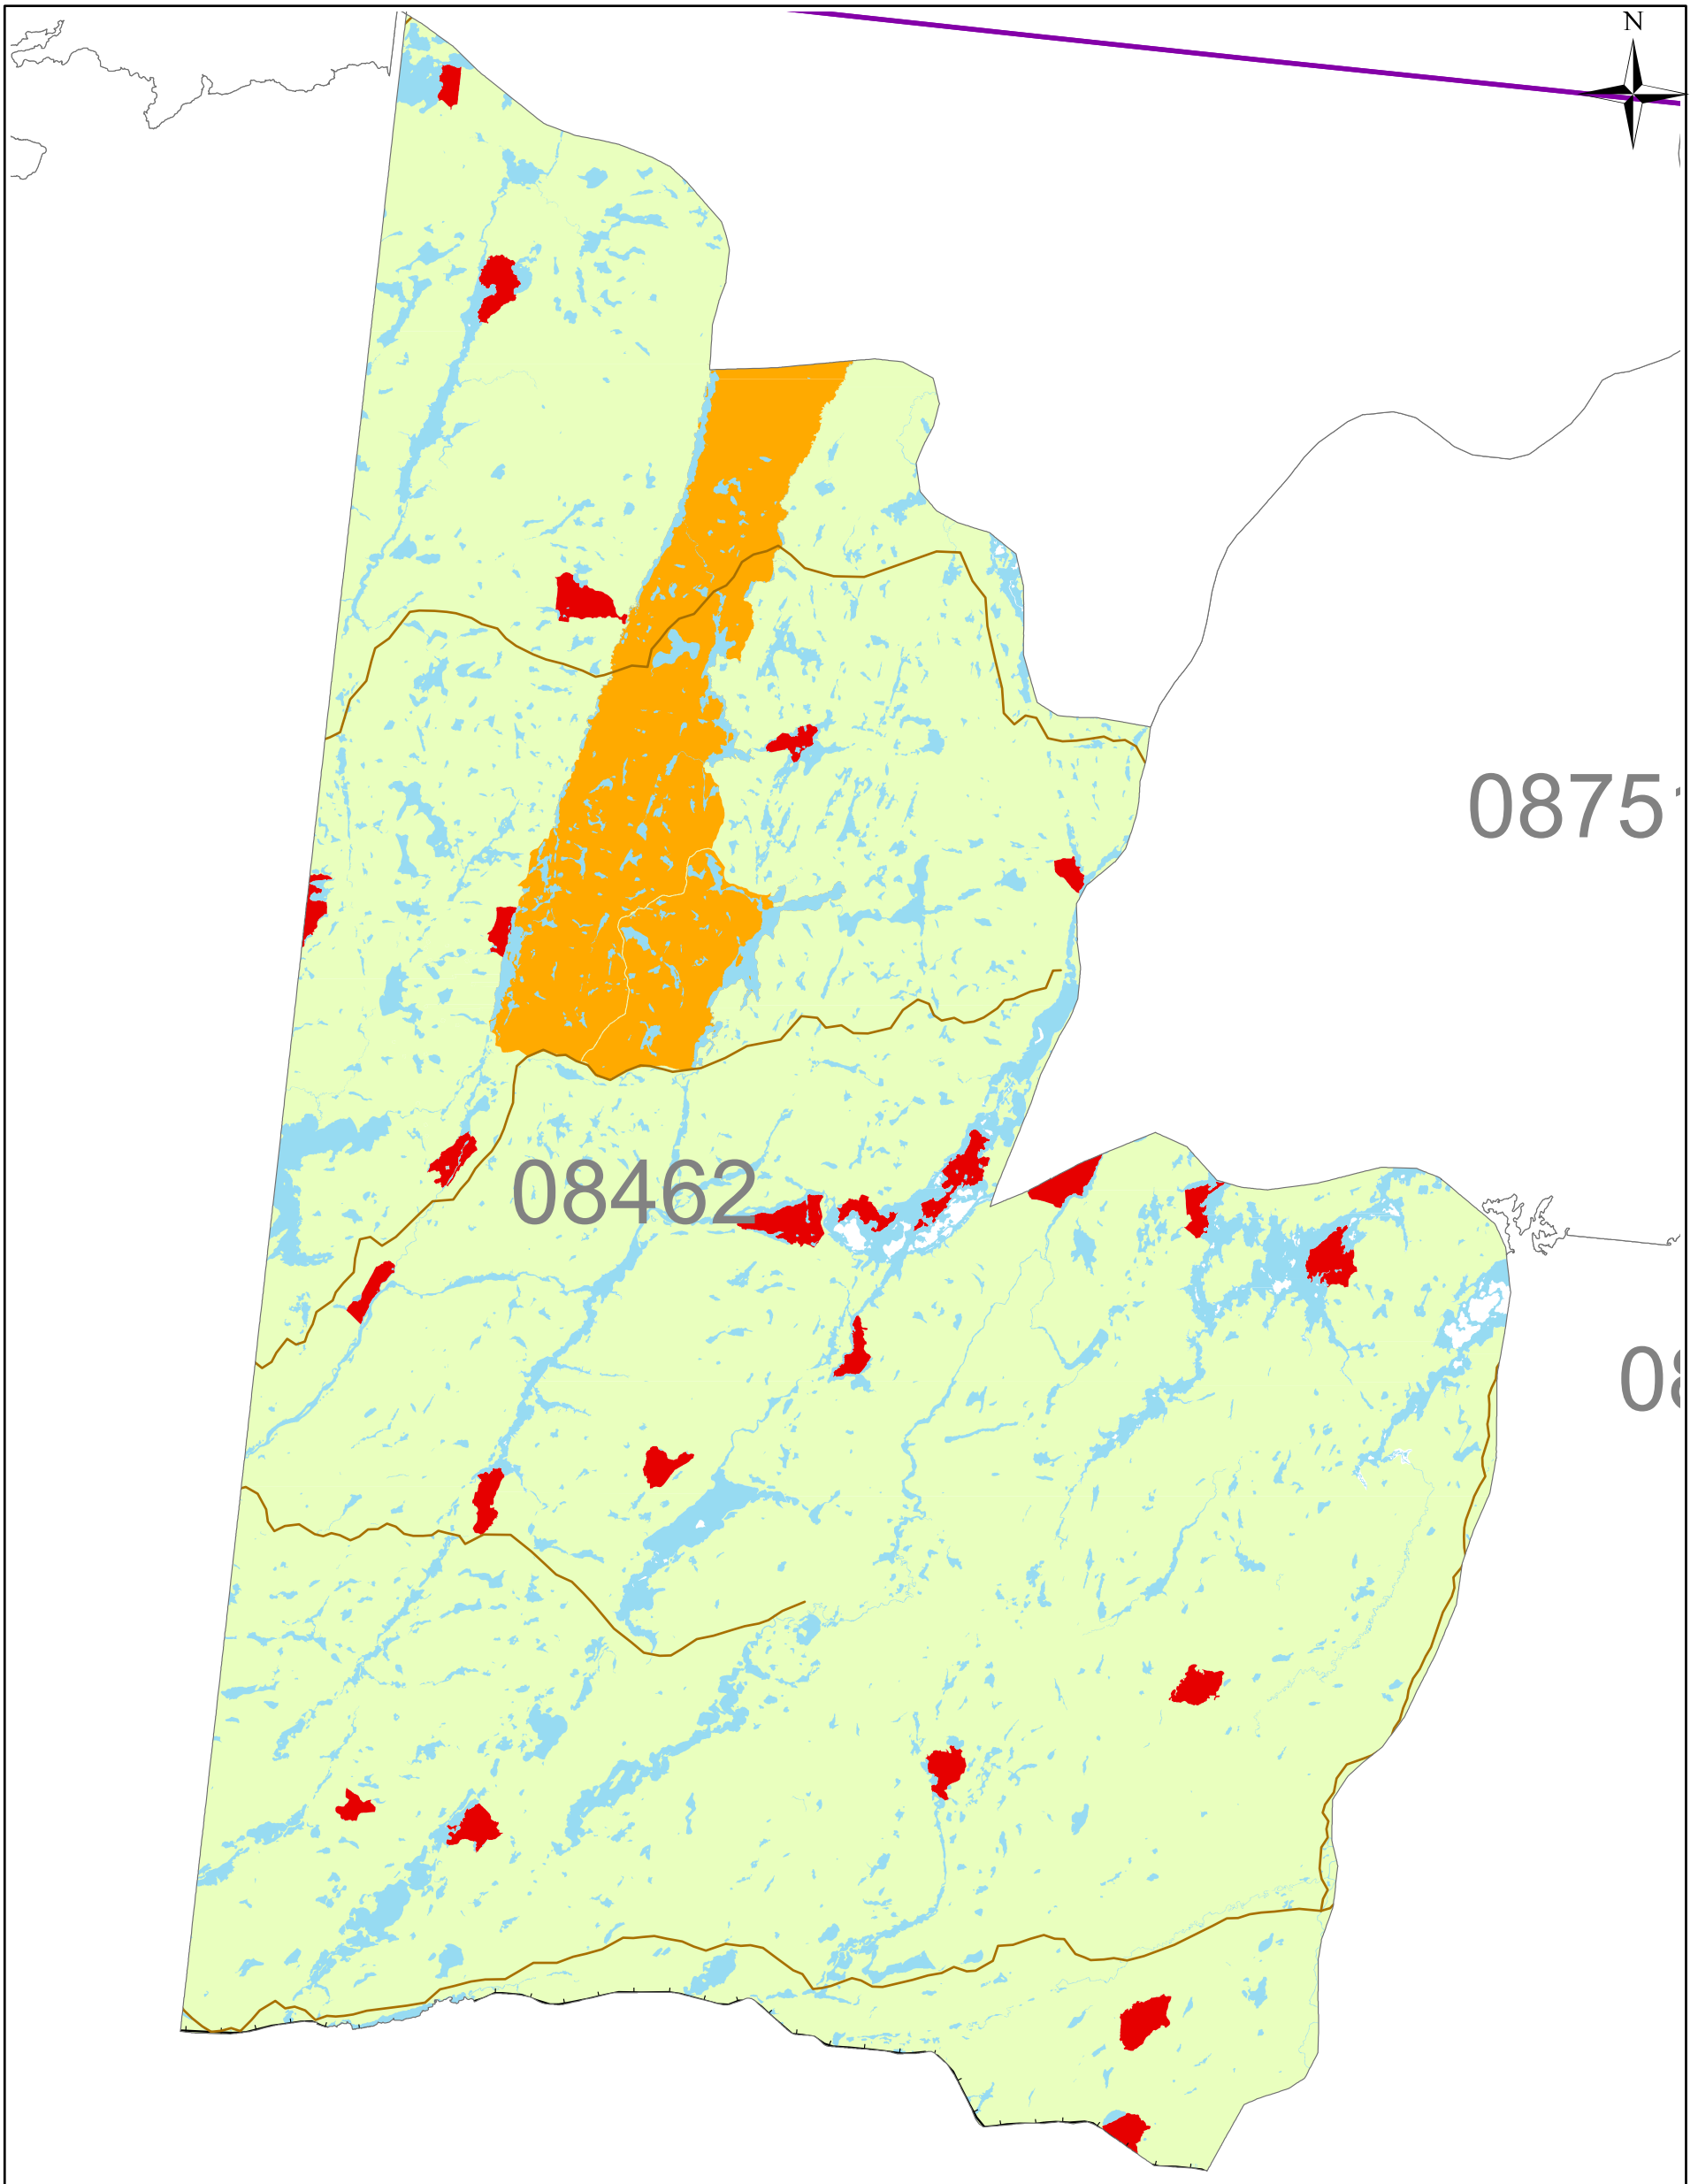

# Localisation de l'UA 08462

### Légende

### Projection cartographique

Lambert Conformal Conic, North American 1983

### Échelle

1:275 000