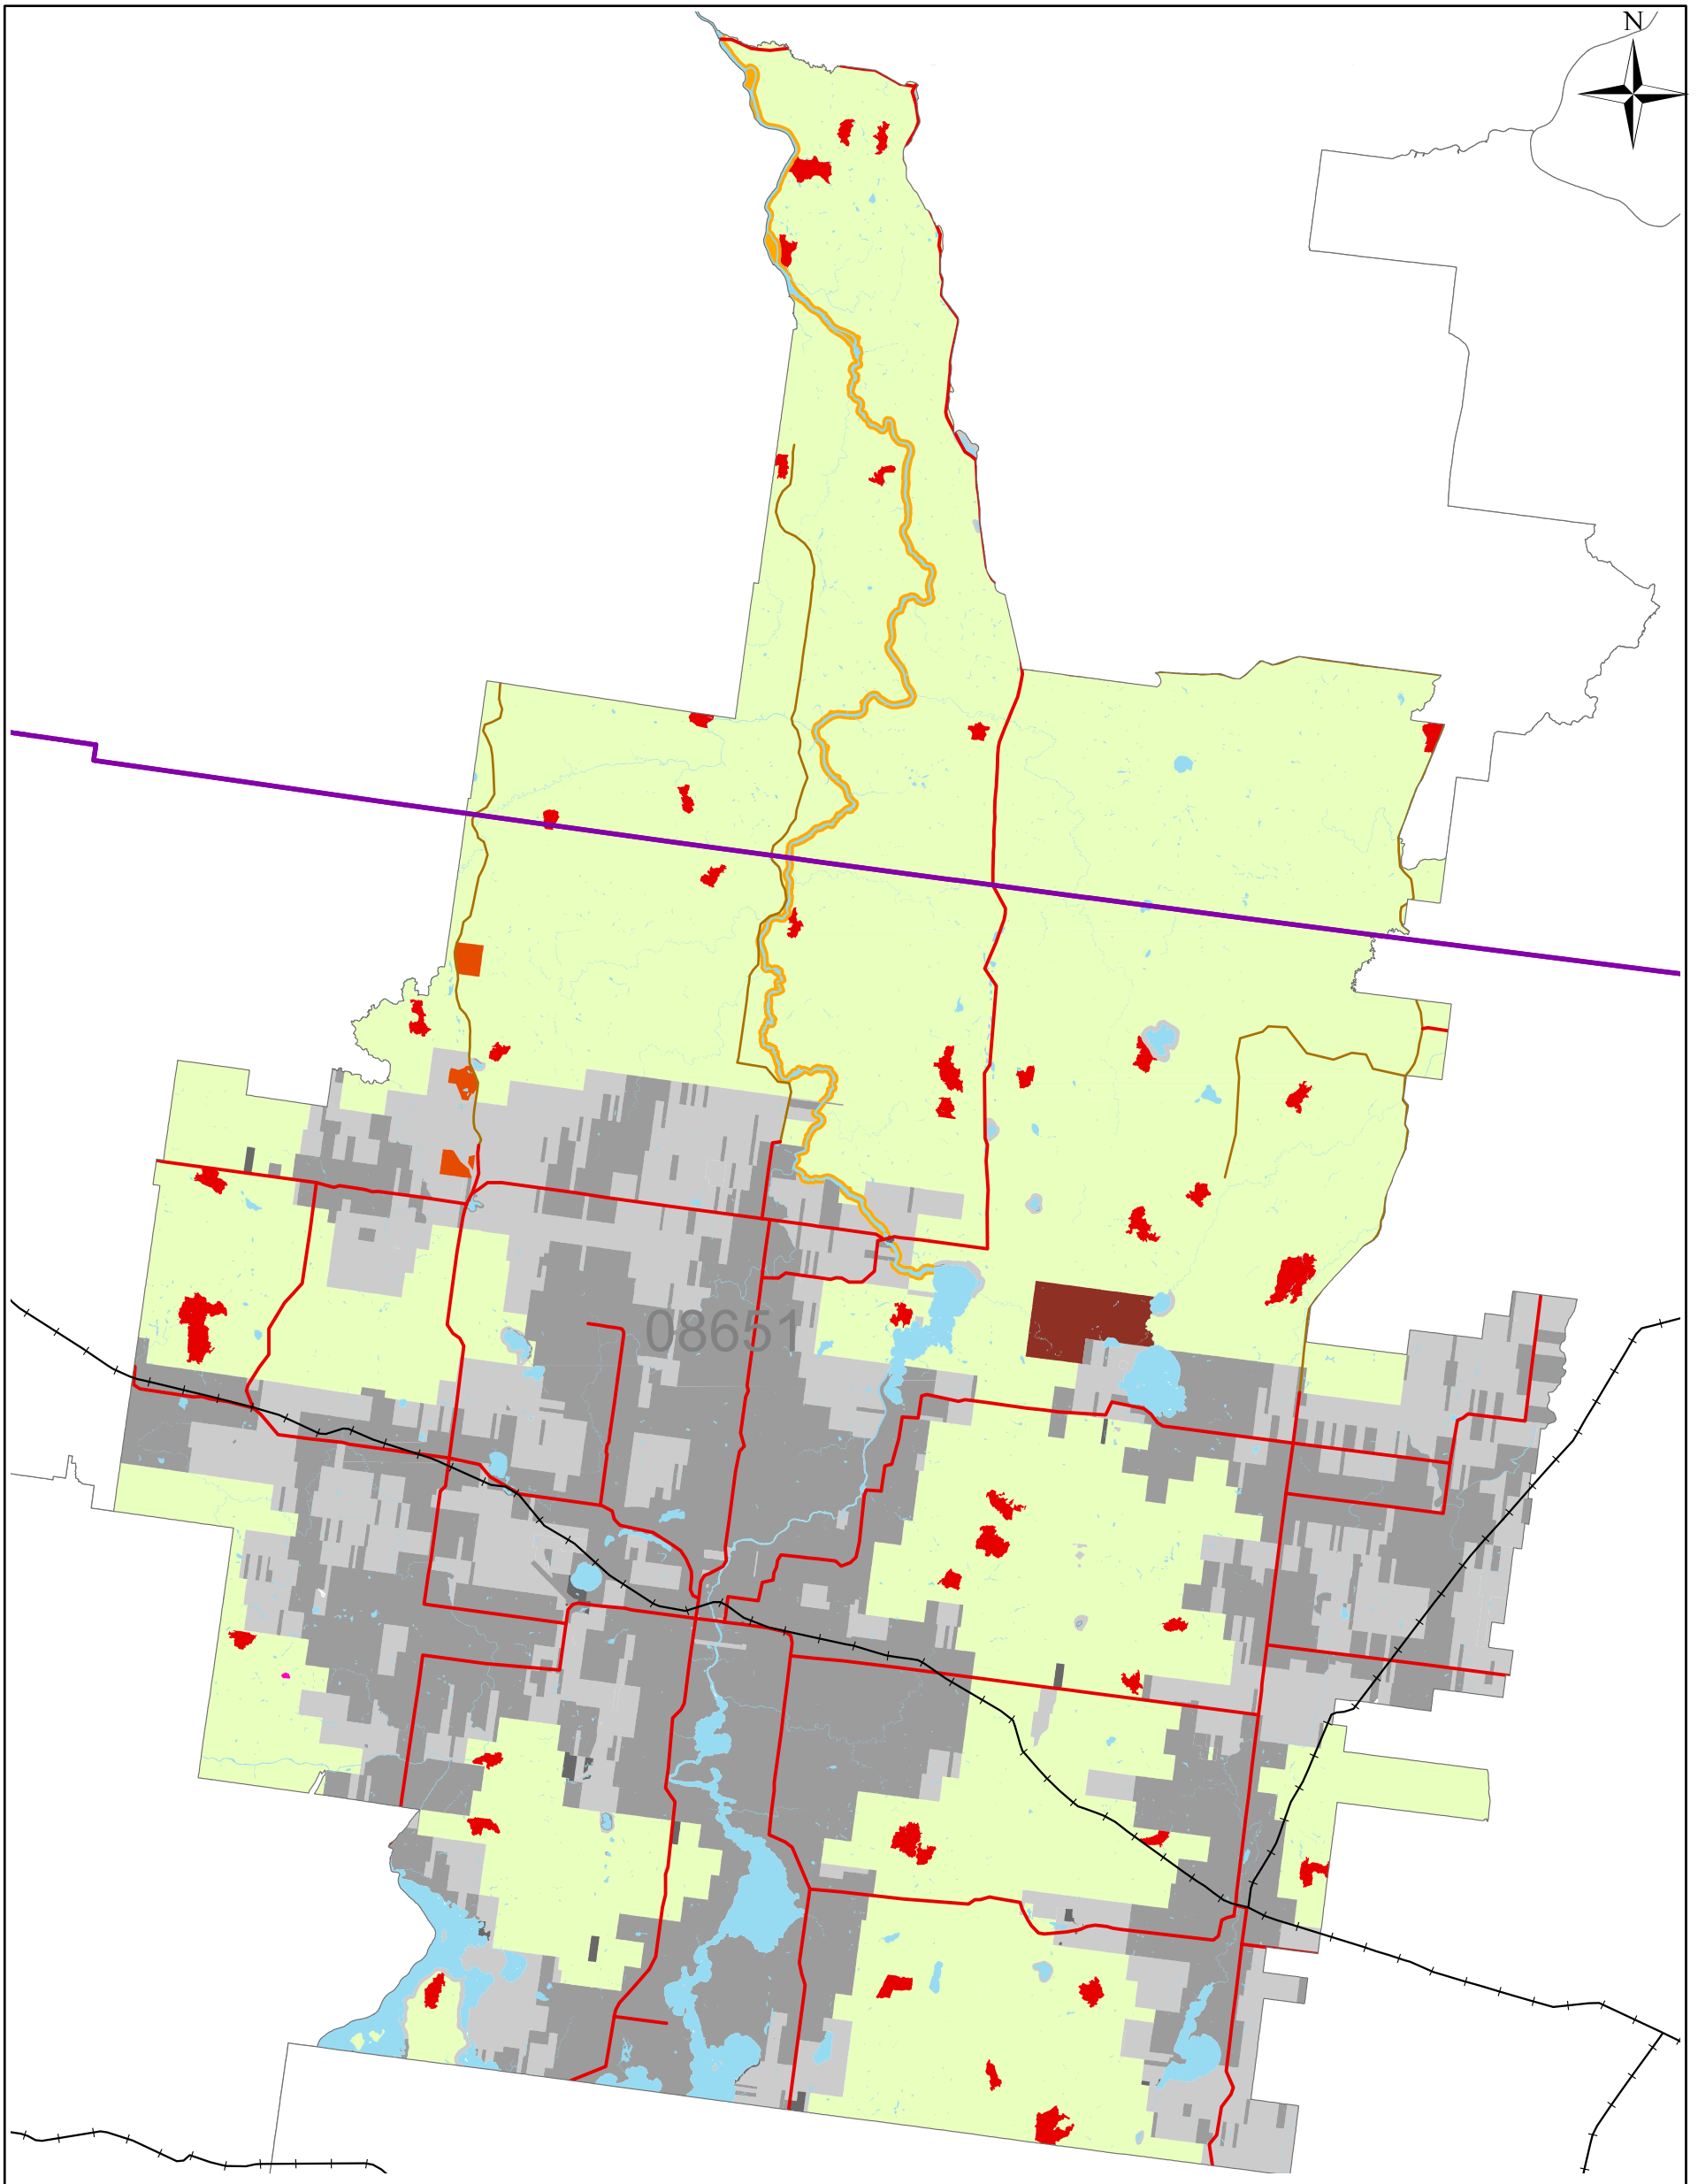

Localisation de l'UA 08651

Légende

Superficie incluse au CPF

- Forestière productive
- Réserve forestière
- Terrain privé
- Autres
- Refuge biologique
- Réserve écologique
- Aire protégée au registre (MDDEFP)
- Écosystème forestier exceptionnel (EFE)

Superficie exclue du CPF

- Hors UAF
- No ua
- Unité d'aménagement (UA)

- Chemin de fer
- Route principale
- Route secondaire
- Région administrative
- No ua
- Hydrographie

Projection cartographique

Lambert Conformal Conic, North American 1983

Sources

Bases de données géographiques, MRNF, BFEC 2012

Échelle

1:425 000

Réalisation

Bureau du forestier en chef

Yannick Dionne, spécialiste en géomatique
Roberval, le 18 avril 2013

Note : Le présent document n'a aucune portée légale.
© Gouvernement du Québec