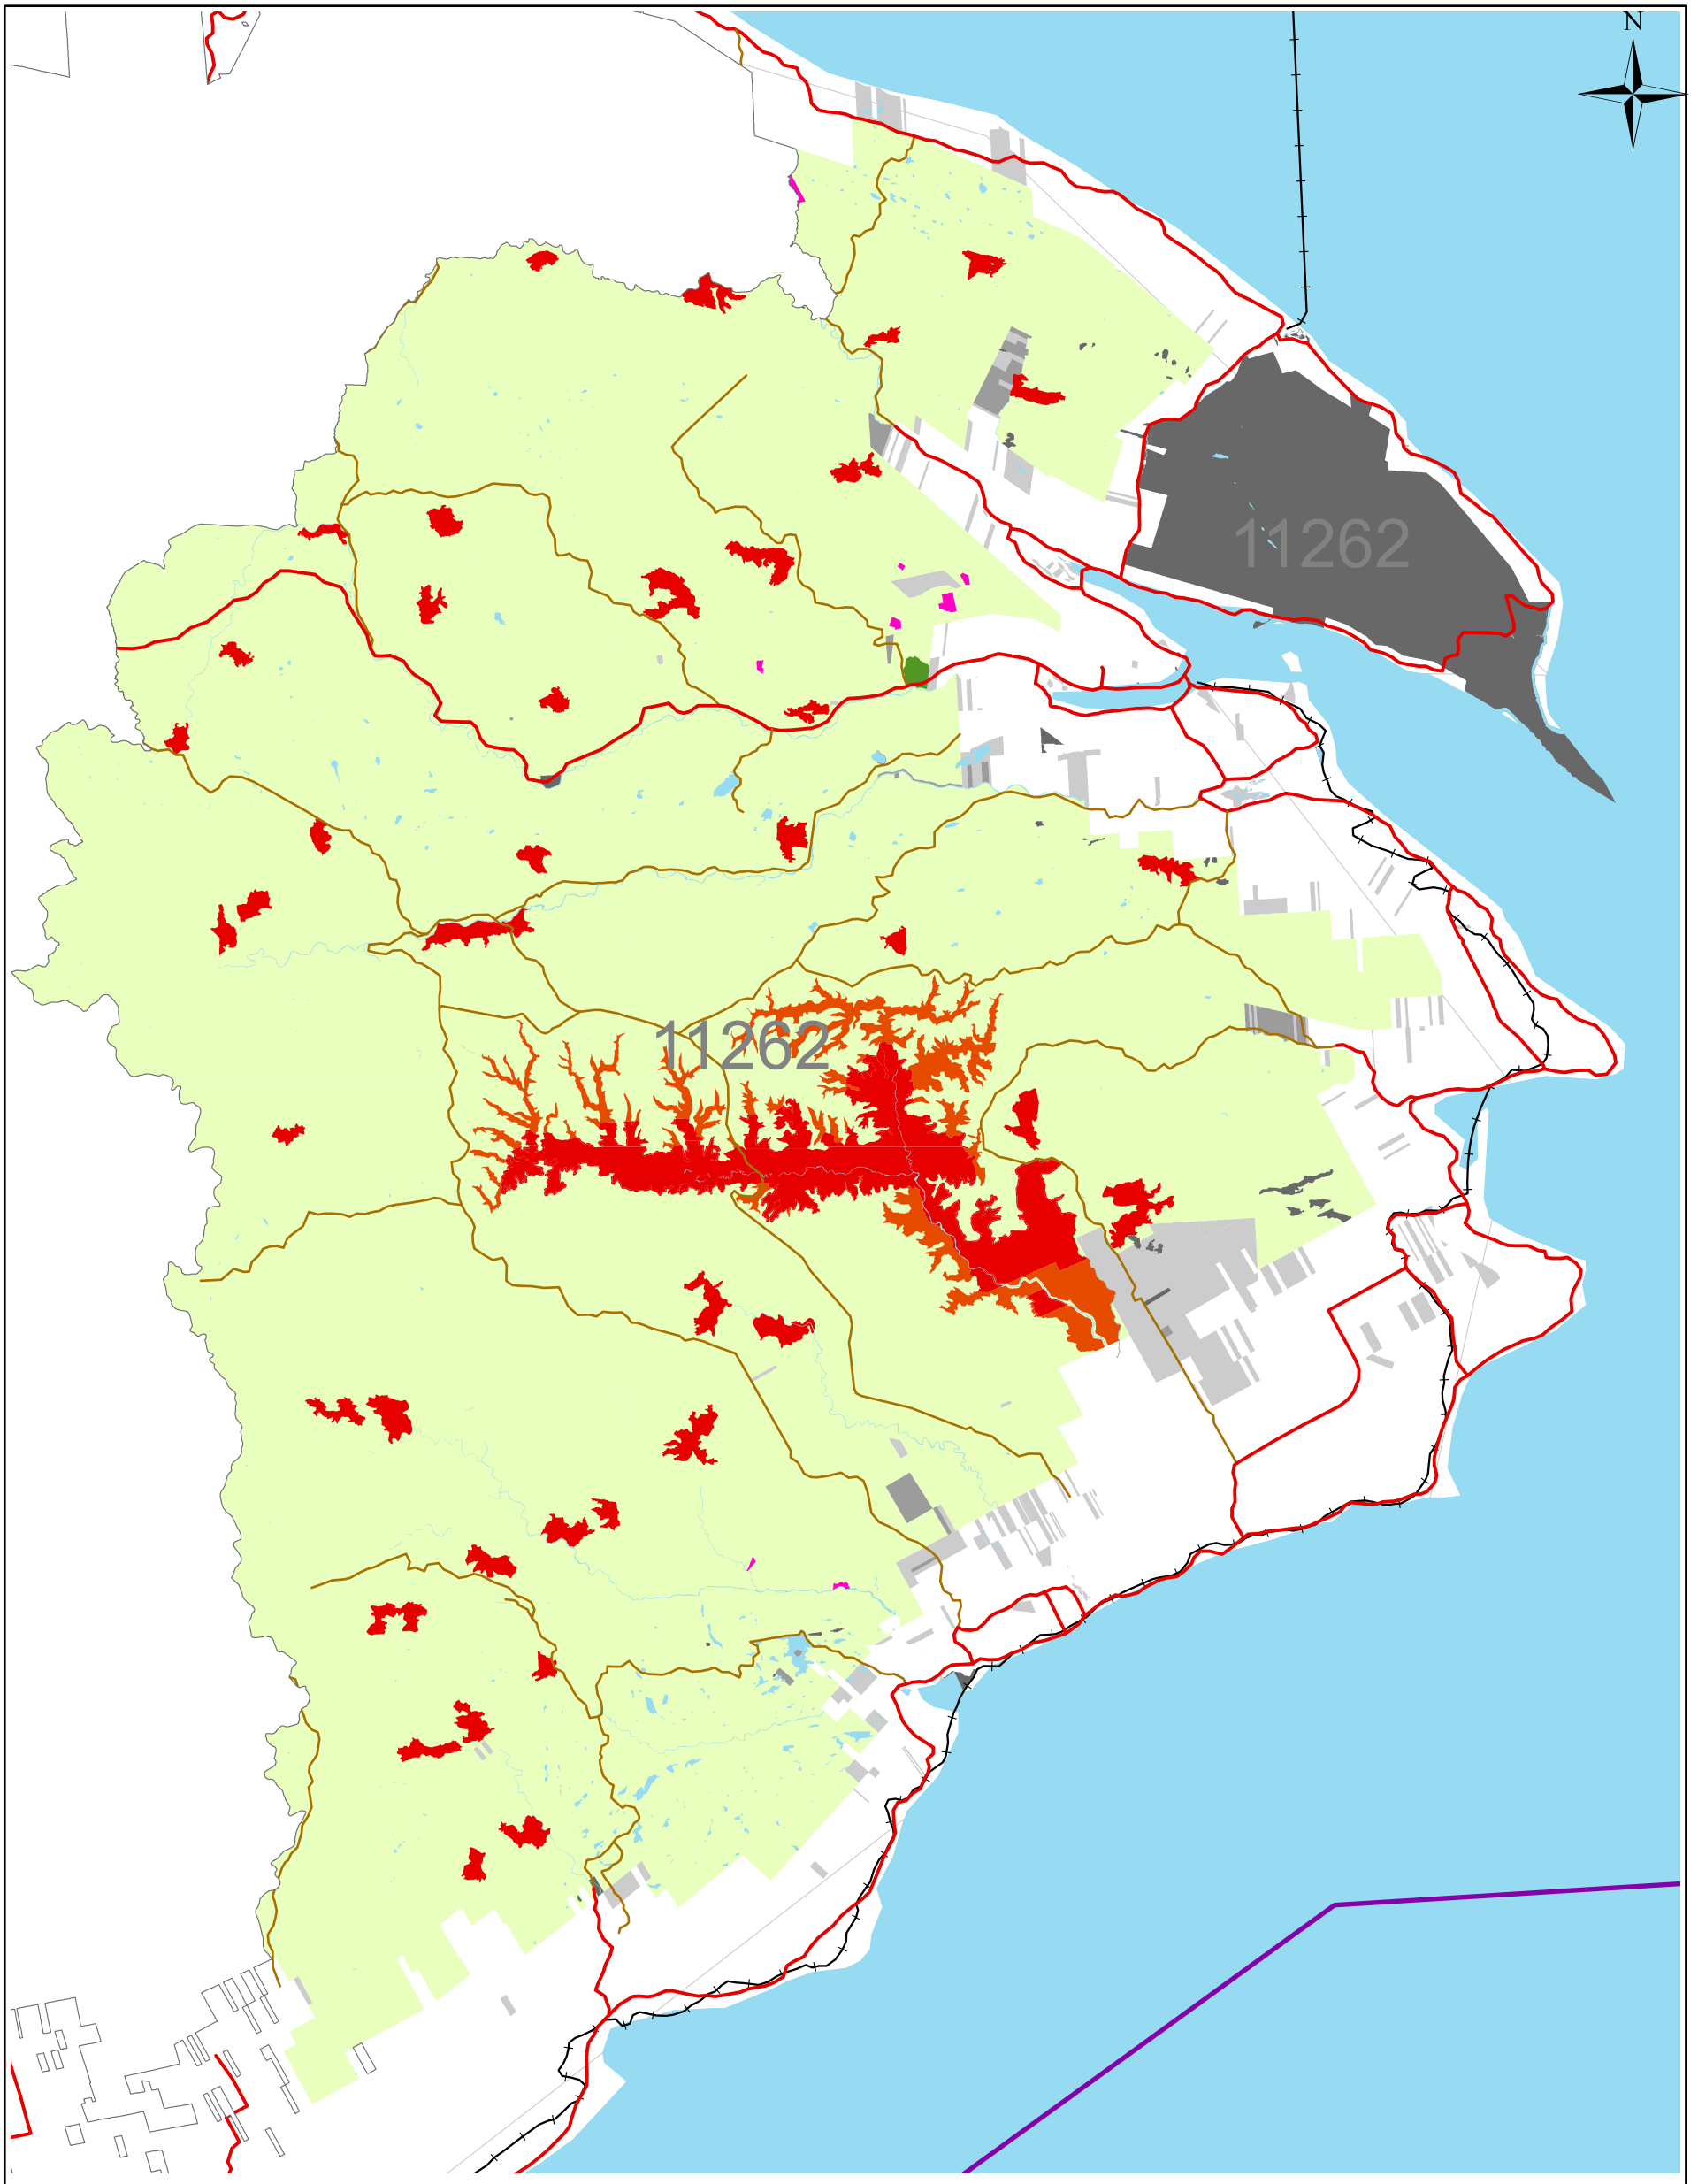

Localisation de l'UA 112-62

Légende

Superficie incluse au CPF

- Forestière productive
- Réserve forestière
- Terrain privé
- Autres
- Refuge biologique
- Réserve écologique
- Aire protégée au registre (MDDEFP)
- Écosystème forestier exceptionnel (EFE)

Superficie exclue du CPF

- Réserve forestière
- Terrain privé
- Autres
- Refuge biologique
- Réserve écologique
- Aire protégée au registre (MDDEFP)
- Écosystème forestier exceptionnel (EFE)

- Chemin de fer
- Route principale
- Route secondaire
- Région administrative
- Hors UAF
- No ua
- Unité d'aménagement (UA)
- Hydrographie

Projection cartographique

Lambert Conformal Conic, North American 1983

Sources

Bases de données géographiques, MRNF, BFEC 2012

Échelle

1:365 000

Réalisation

Bureau du forestier en chef