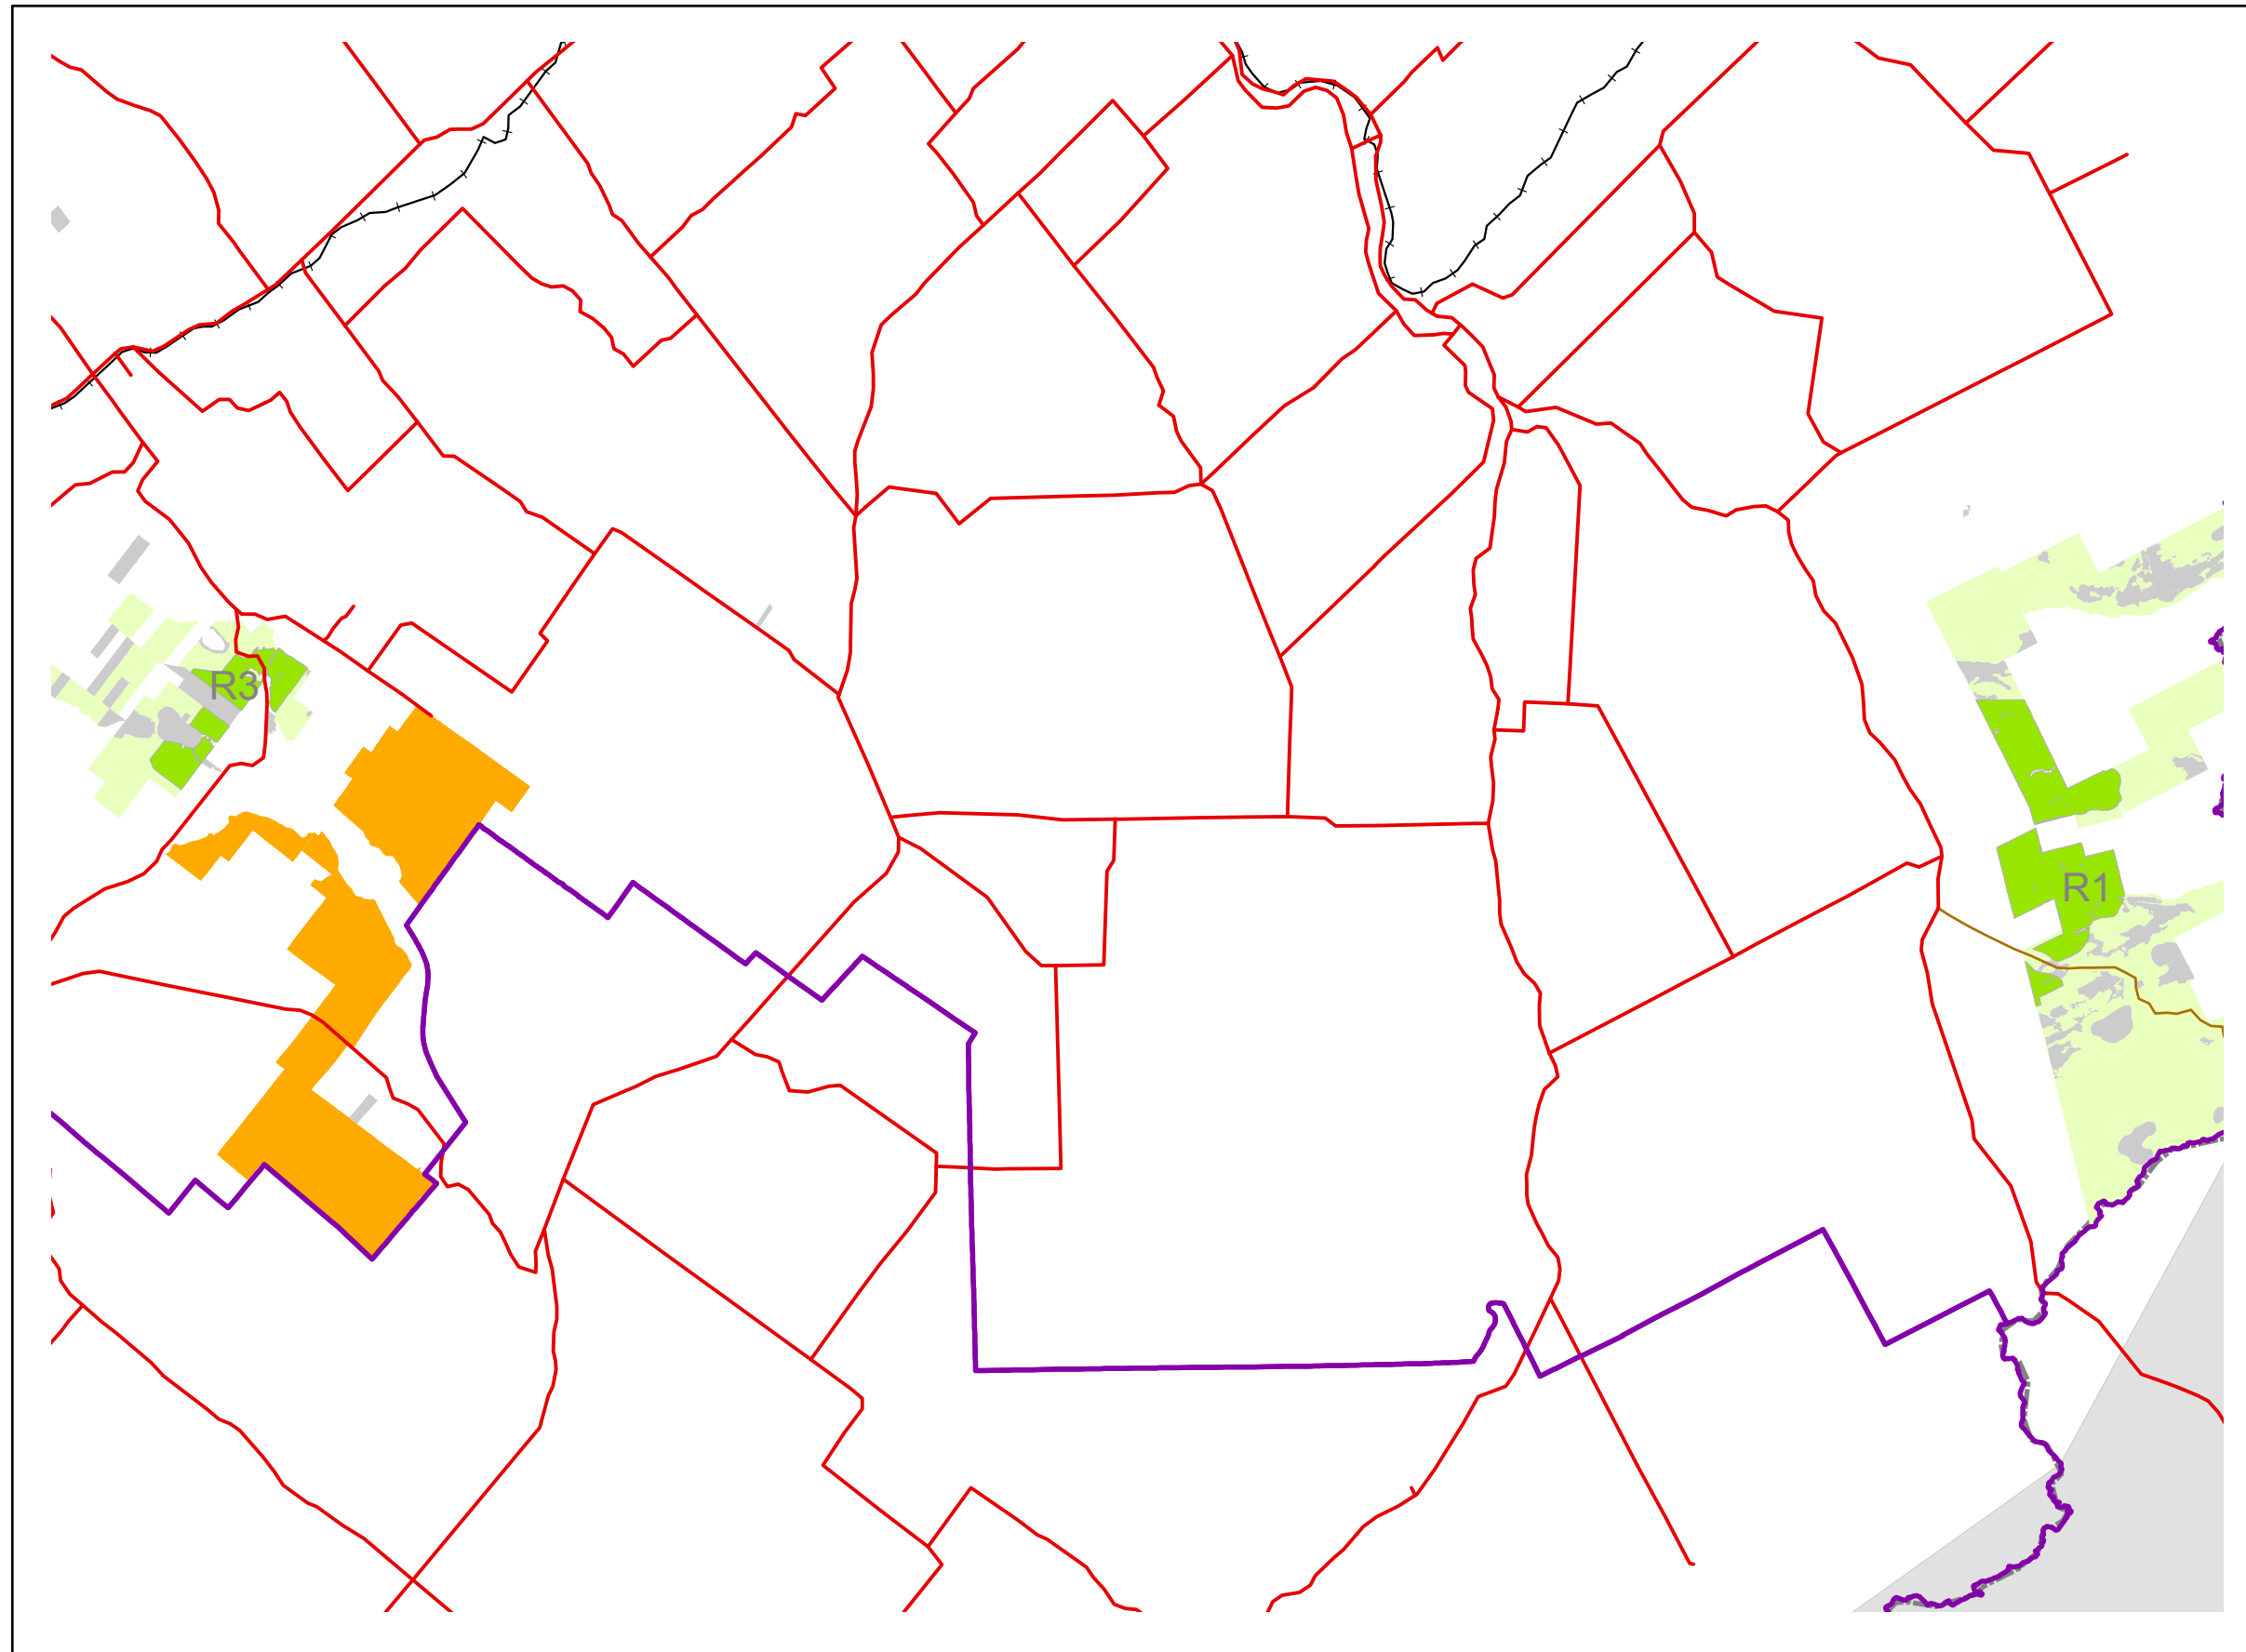

Habitats fauniques reconnus de l'UA 03453

- Chemin de fer
 - Route principale
 - Route secondaire
 - Région administrative
 - Hors UA
 - No ua
 - Unité d'aménagement (UA)
 - Hydrographie
 - Habitat faunique du cerf de virginie
- Superficie incluse au CPF**
- Forestière productive
- Superficie exclue du CPF**
- Exclue du CPF
 - Principale aire protégée au registre (MDDEFP)

Projection cartographique
Lambert Conformal Conic, North American 1983

Sources
Bases de données géographiques, MRNF, BFEC 2012

Échelle
10 Km

Réalisation
Bureau du forestier en chef
Yannick Dionne, spécialiste en géomatique
Roberval, le 30 mai 2013