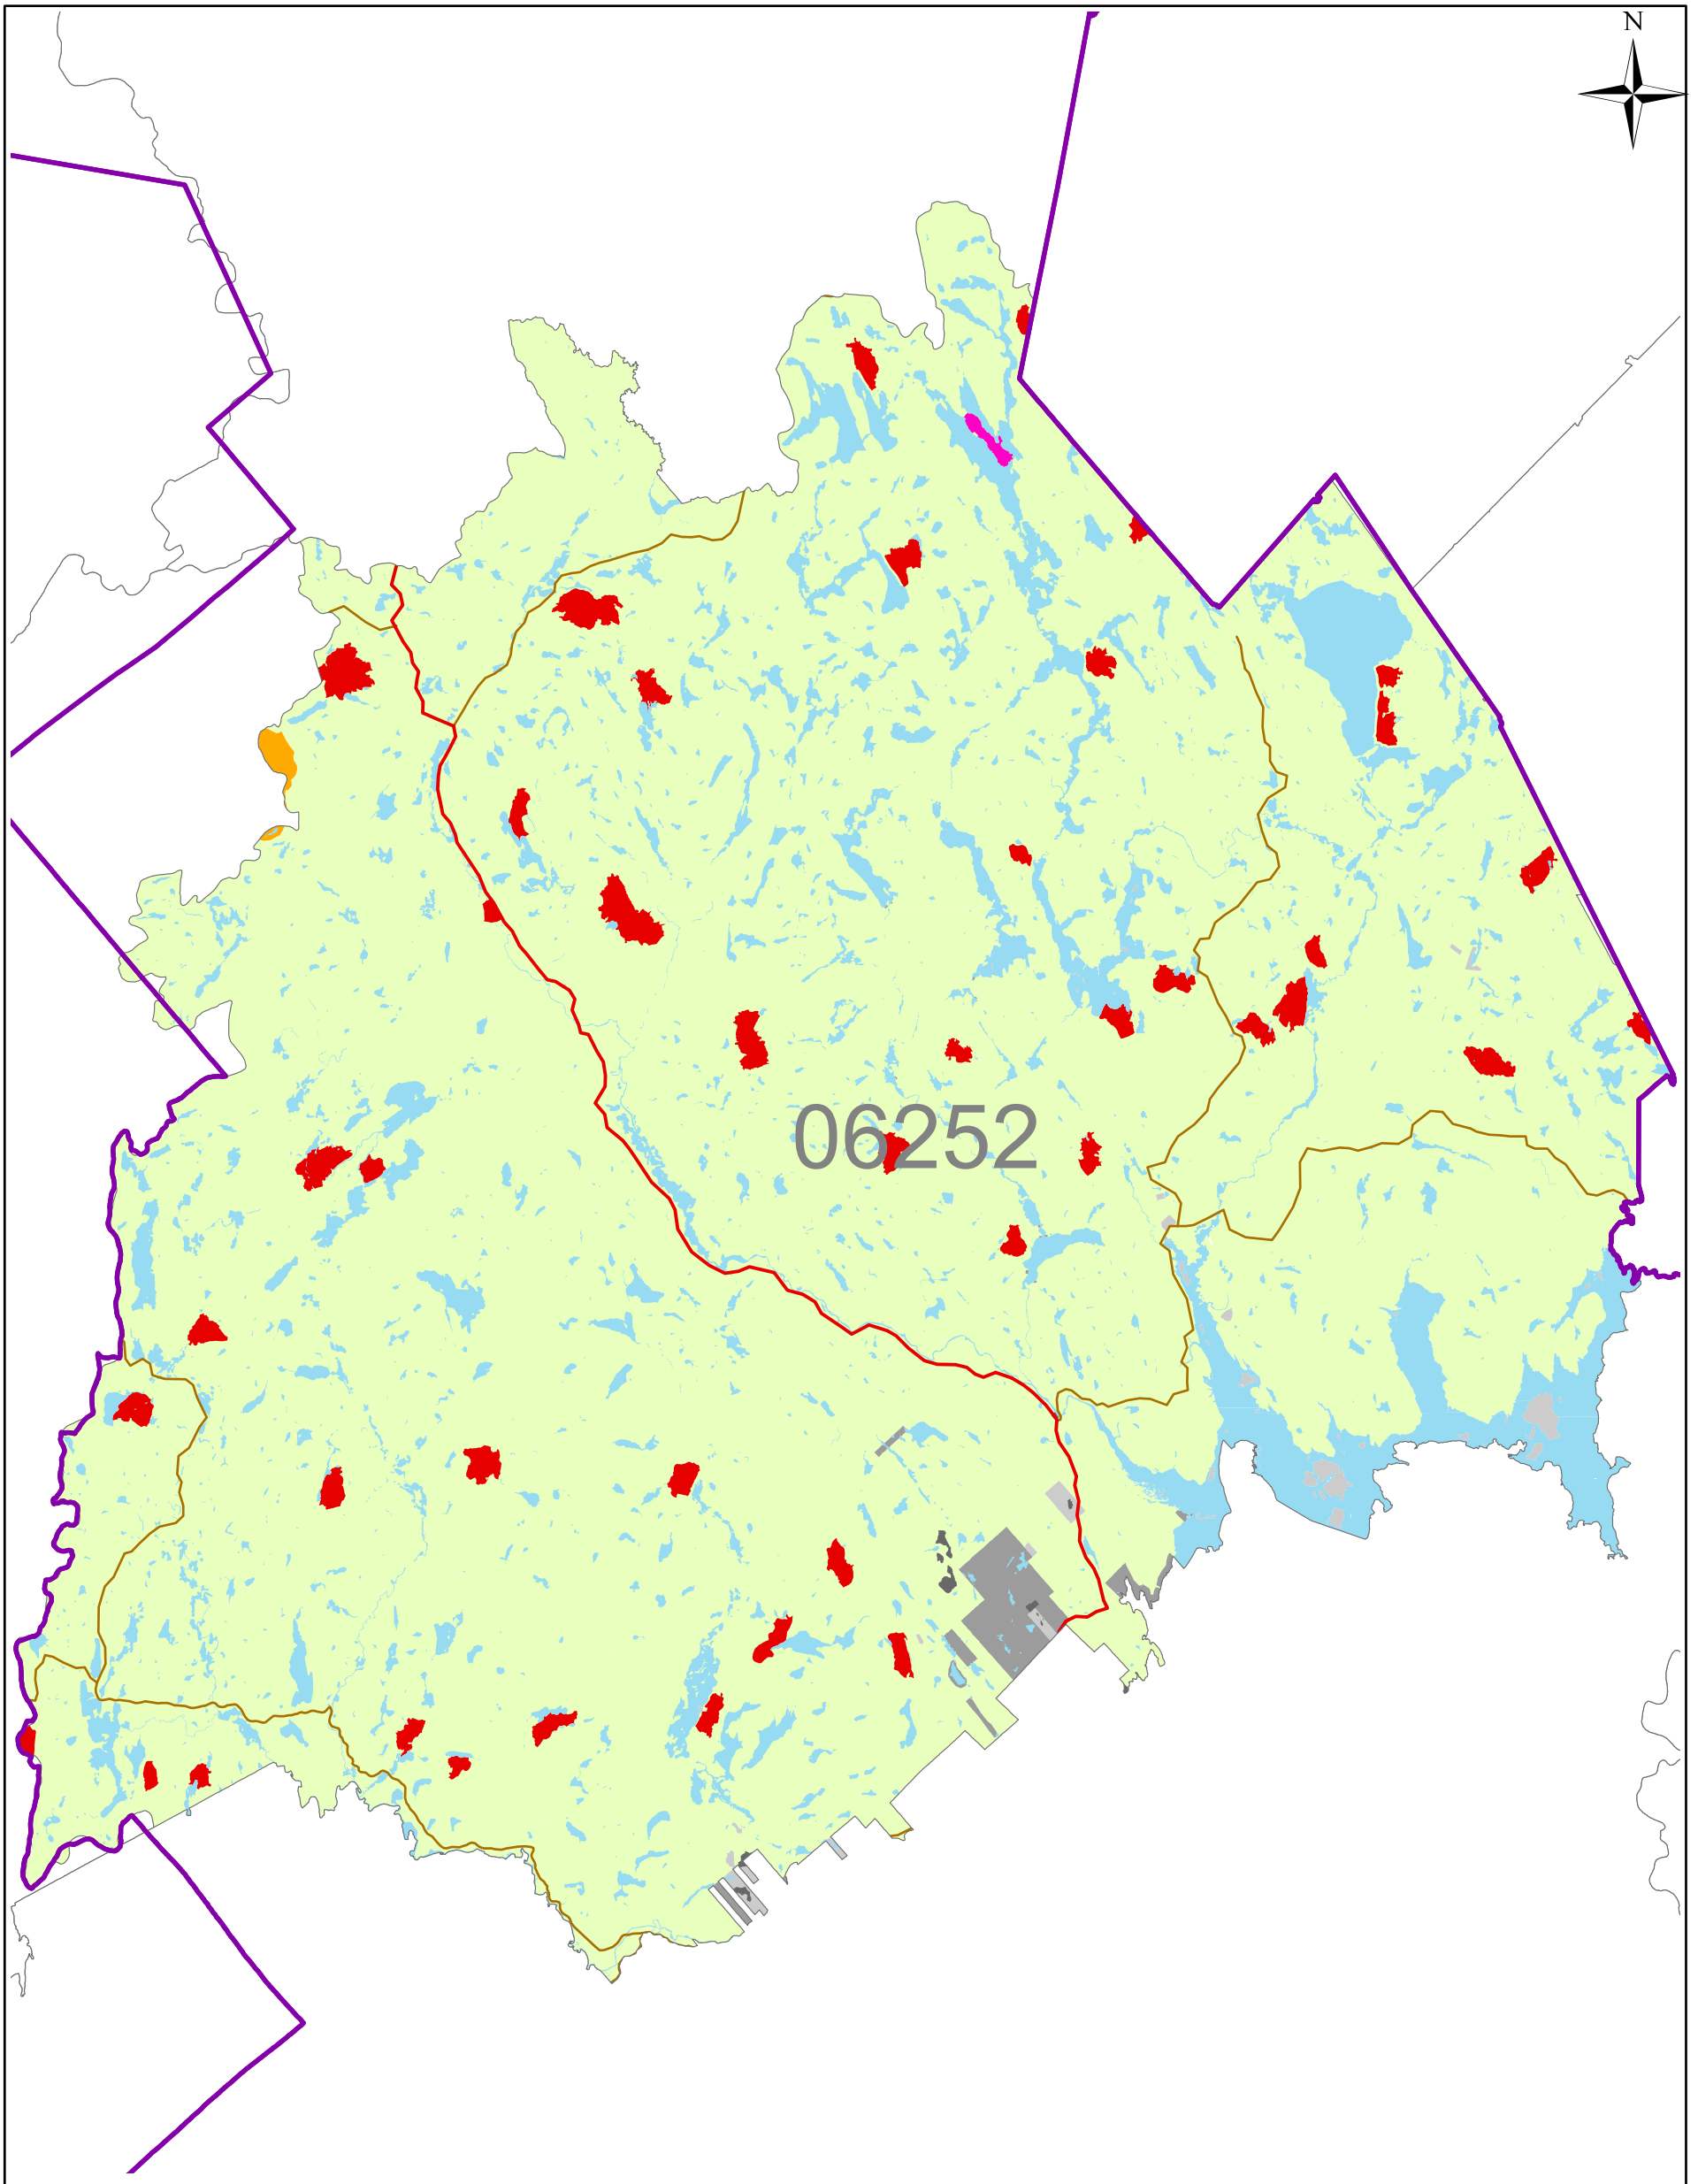

Localisation de l'UA 062-52

Localisation

Légende

Superficie incluse au CPF

- Forestière productive
- Refuge biologique
- Réserve écologique
- Aire protégée au registre (MDDEFP)
- Écosystème forestier exceptionnel (EFE)

Superficie exclue du CPF

- Réserve forestière
- Terrain privé
- Autres

- Chemin de fer
- Route principale
- Route secondaire
- Région administrative
- Hors UAF
- No ua
- Hydrographie

Projection cartographique

Lambert Conformal Conic, North American 1983

Sources

Bases de données géographiques, MRNF, BFEC 2012

Échelle

1:275 000

Réalisation

Bureau du forestier en chef

Yannick Dionne, spécialiste en géomatique
Roberval, le 30 avril 2013