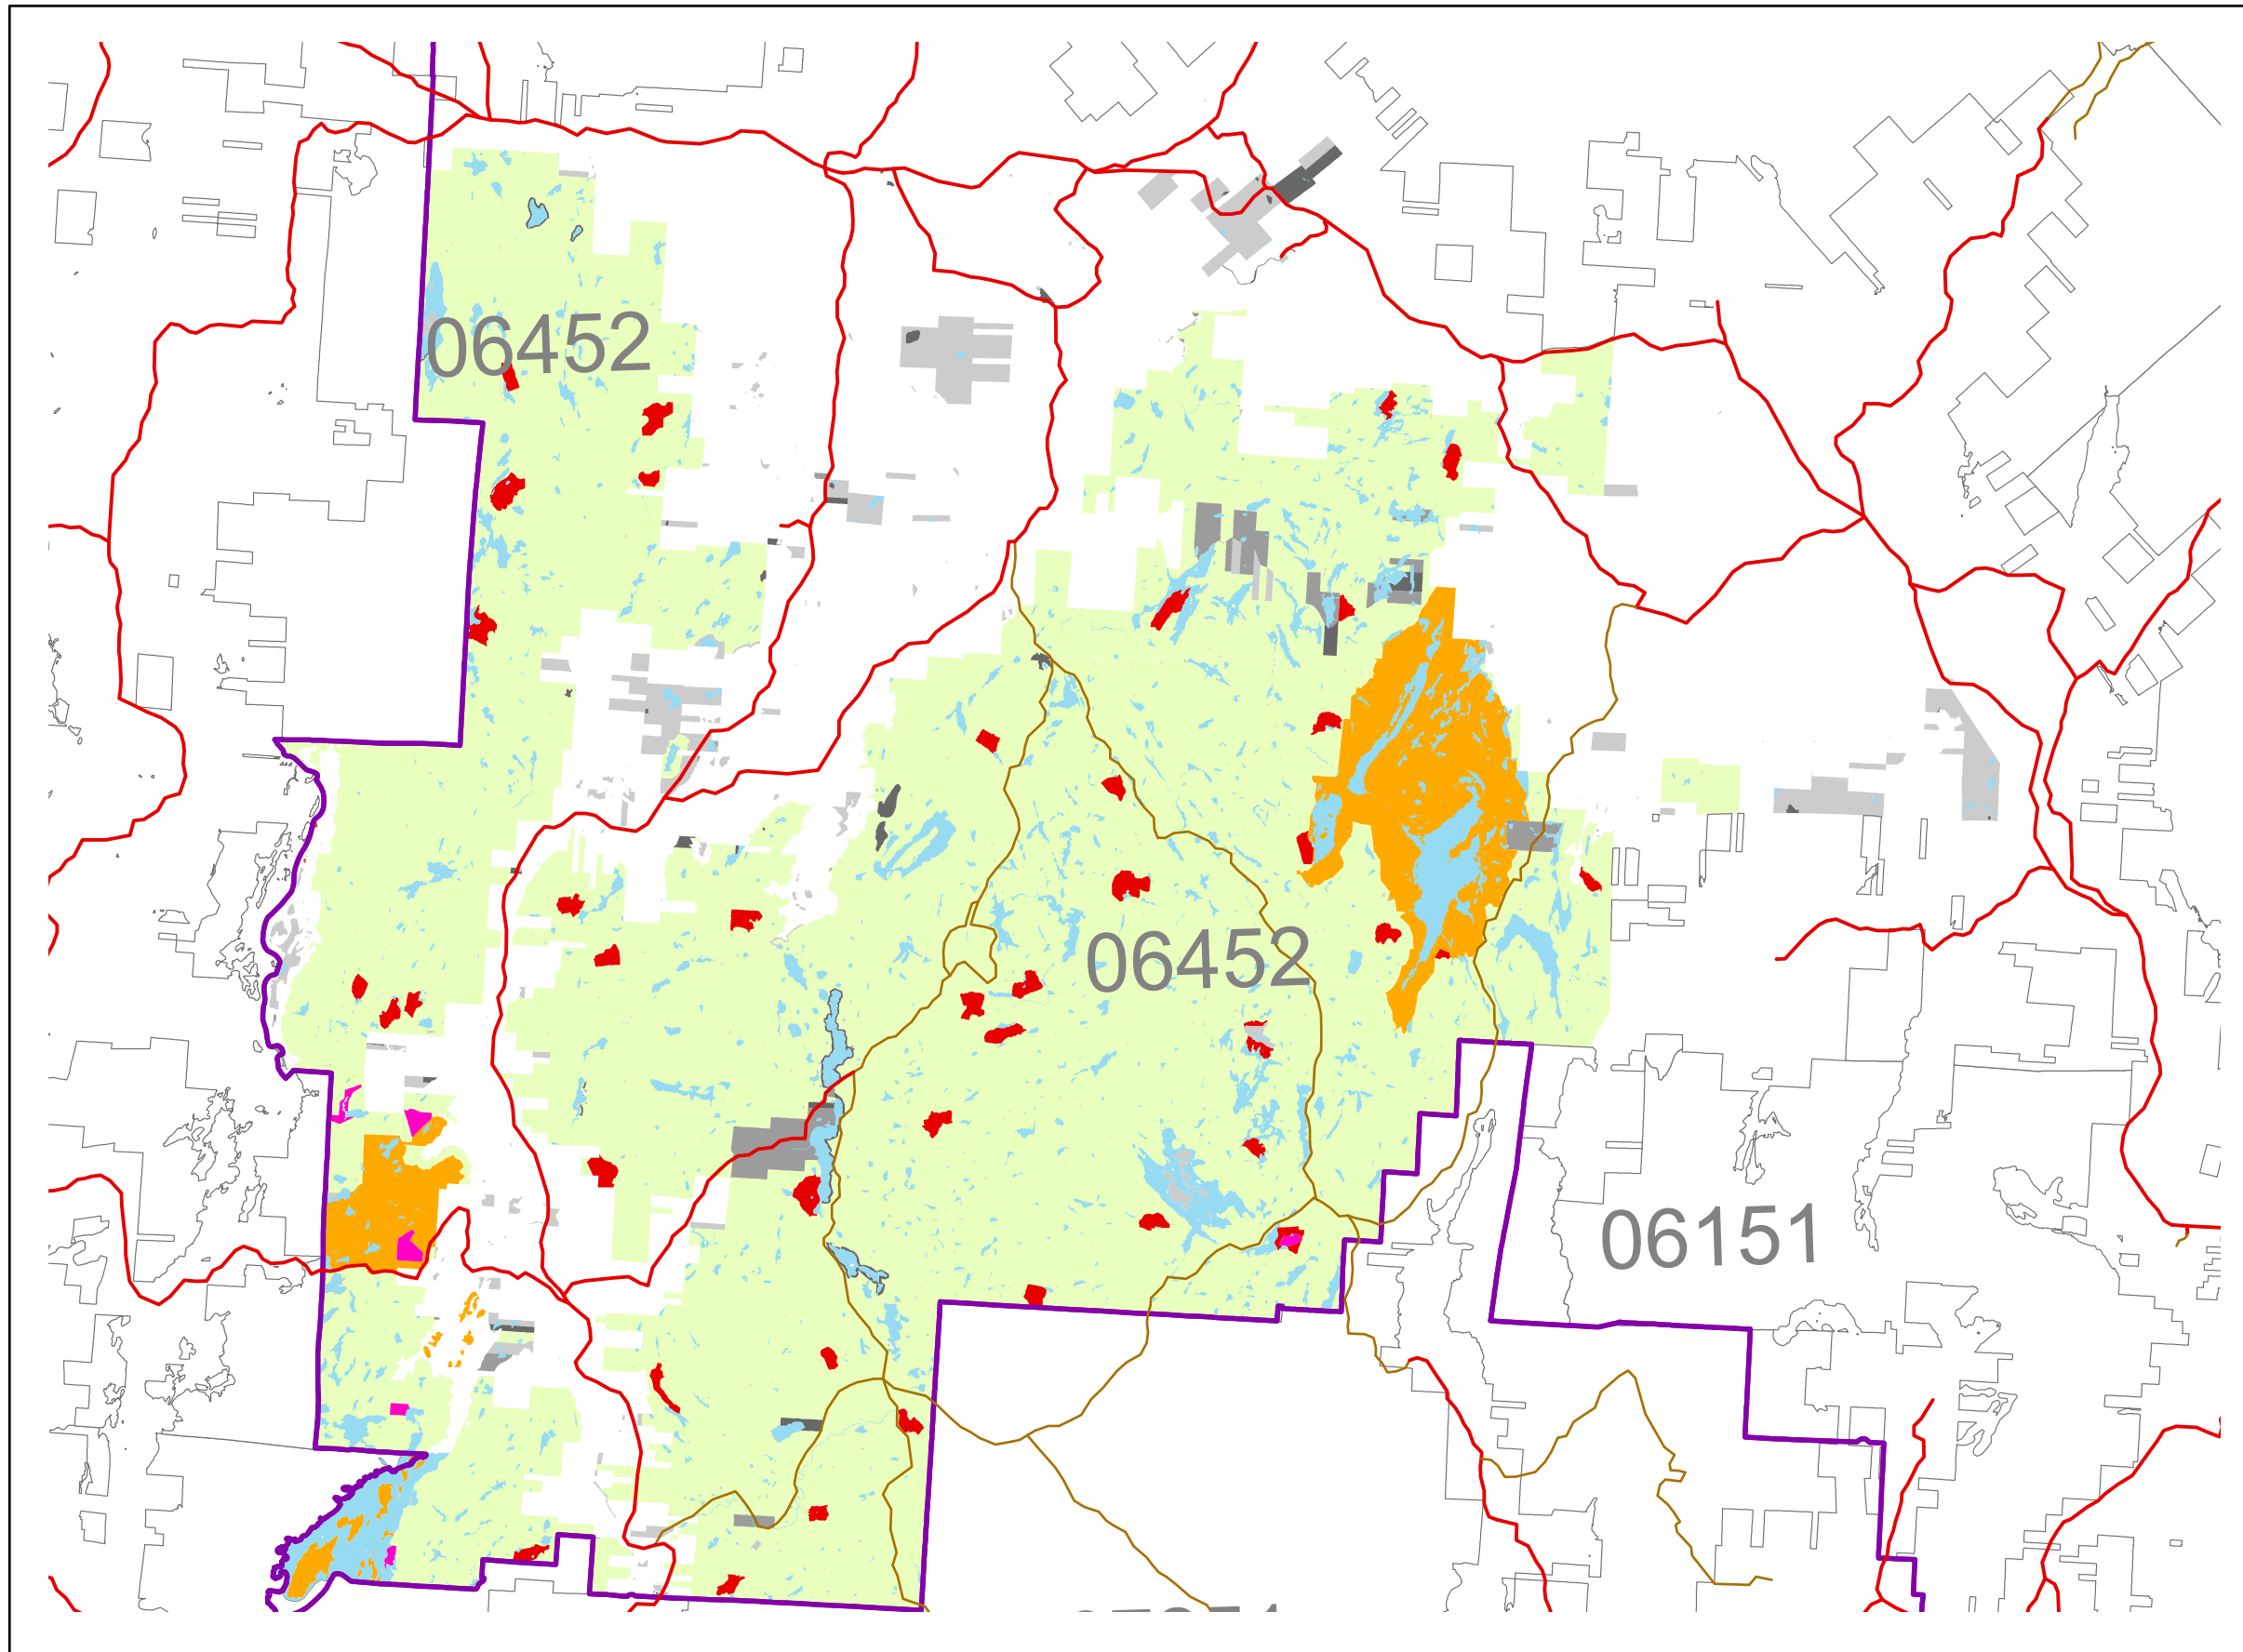

Localisation de l'UAF 06452

- Légende**
- Limite nordique
 - Hydrographie
 - Région administrative
 - Hors UAF
 - No uaf
 - Unité d'aménagement forestier (UAF)

- Superficie incluse au CPF**
- Forêt productive

- Superficie exclue au CPF**
- Aire protégée au registre
 - Autres
 - Écosystème forestier exceptionnel (EFE)
 - Improductif
 - Refuge biologique
 - Réserve écologique
 - Réserve forestière
 - Terrain privé

Projection cartographique
Lambert Conformal Conic, North American 1983

Sources
Base de données géographiques, MRNF, BFEC 2012

Échelle
1:315 000

Réalisation
Bureau du forestier en chef
Direction du calcul des possibilités forestières (DCPF)
Yannick Dionne, spécialiste en géomatique
Roberval, le 3 avril 2013